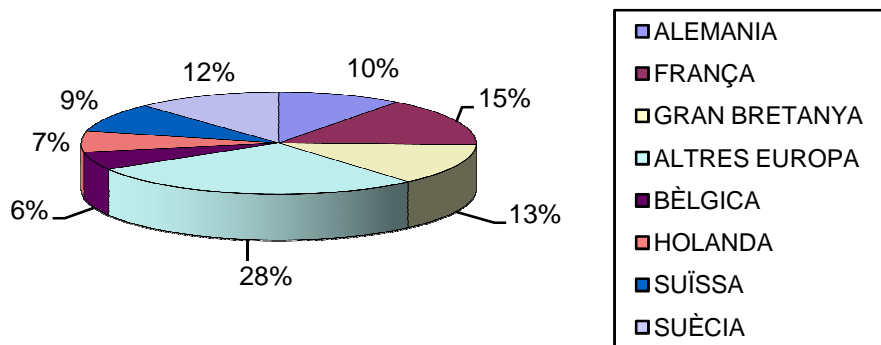

ESTADÍSTICA VISITES CELLERS RUTA DEL VI 2013

DADES DE 25 CELLERS

TOTAL VISITES: 3.516

TOTAL PERSONES: 21.771

TIPOLOGIA CLIENT GRAU DE CONEIXEMENT

TIPOLOGIA CLIENT

TIPUS DE VISITA

CANALS D'INFORMACIÓ

PROCEDÈNCIA

PROCEDÈNCIA

PRODÈNCIA CATALUNYA

PROCEDÈNCIA ESPANYA

PROCEDÈNCIA EUROPA

PROCEDÈNCIA RESTA DEL MÓN

PERNOCTACIÓ