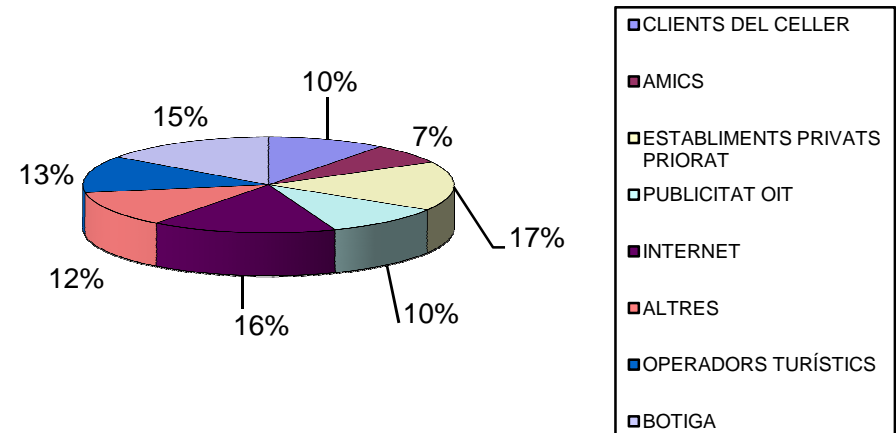

ESTADÍSTICA VISITES CELLERS RUTA DEL VI 2013

DADES DE 25 CELLERS

TOTAL VISITES: 3.516

TOTAL PERSONES: 21.771

TIPOLOGIA CLIENT GRAU DE CONEIXEMENT

TIPOLOGIA CLIENT

TIPUS DE VISITA

CANALS D'INFORMACIÓ

PROCEDÈNCIA

PROCEDÈNCIA

PRODÈNCIA CATALUNYA

PROCEDÈNCIA ESPANYA

PROCEDÈNCIA EUROPA

PROCEDÈNCIA RESTA DEL MÓN

PERNOCTACIÓ