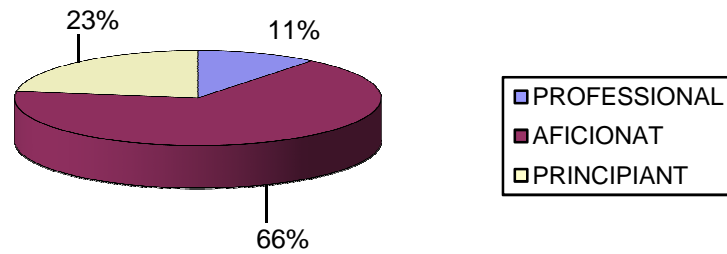

ESTADÍSTICA VISITES CELLERS RUTA DEL VI 2013

DADES DE 25 CELLERS

TOTAL VISITES: 3.516

TOTAL PERSONES: 21.771

TIPOLOGIA CLIENT GRAU DE CONEIXEMENT

TIPOLOGIA CLIENT

TIPUS DE VISITA

CANALS D'INFORMACIÓ