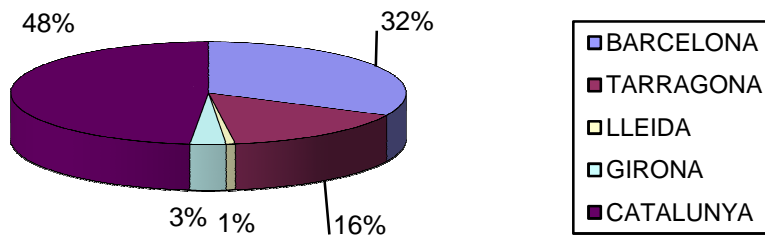

PRODÈNCIA CATALUNYA