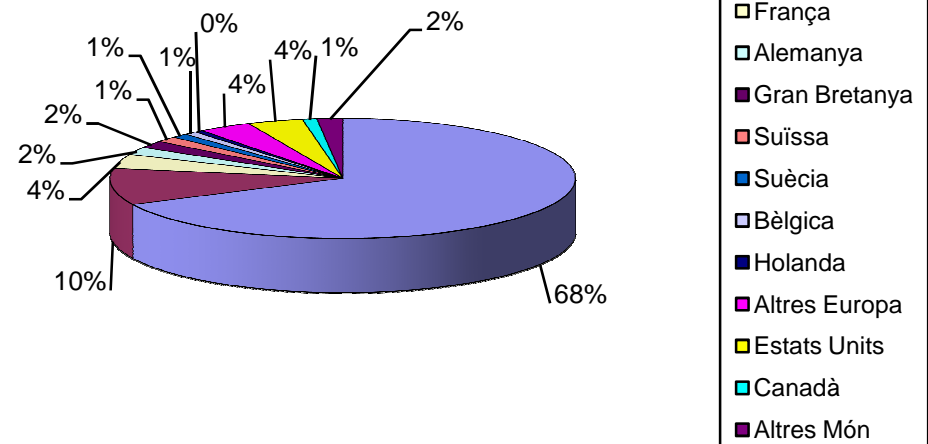

PROCEDÈNCIA