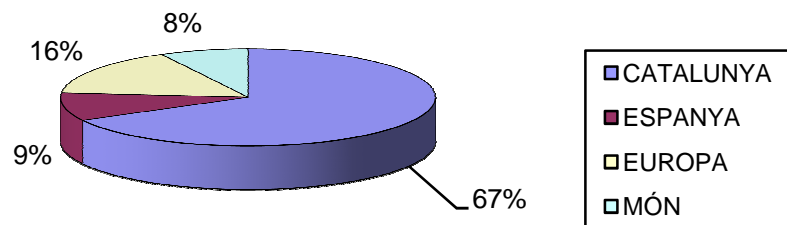

PROCEDÈNCIA