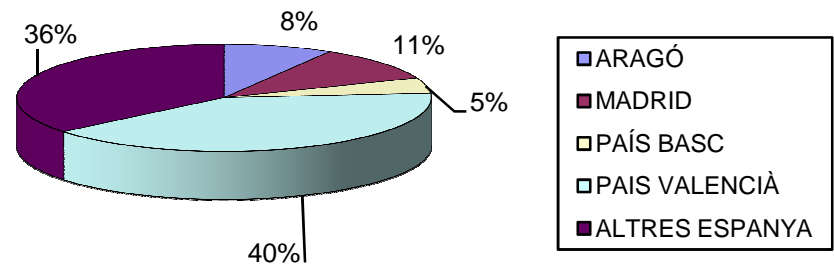

ESTADÍSTICA VISITES CELLERS RUTA DEL VI 2013

DADES DE 25 CELLERS

TOTAL VISITES: 3.516

TOTAL PERSONES: 21.771

TIPOLOGIA CLIENT GRAU DE CONEIXEMENT

TIPOLOGIA CLIENT

TIPUS DE VISITA

CANALS D'INFORMACIÓ

PROCEDÈNCIA

PROCEDÈNCIA

PRODÈNCIA CATALUNYA

PROCEDÈNCIA ESPANYA

PROCEDÈNCIA EUROPA

PROCEDÈNCIA RESTA DEL MÓN

PERNOCTACIÓ