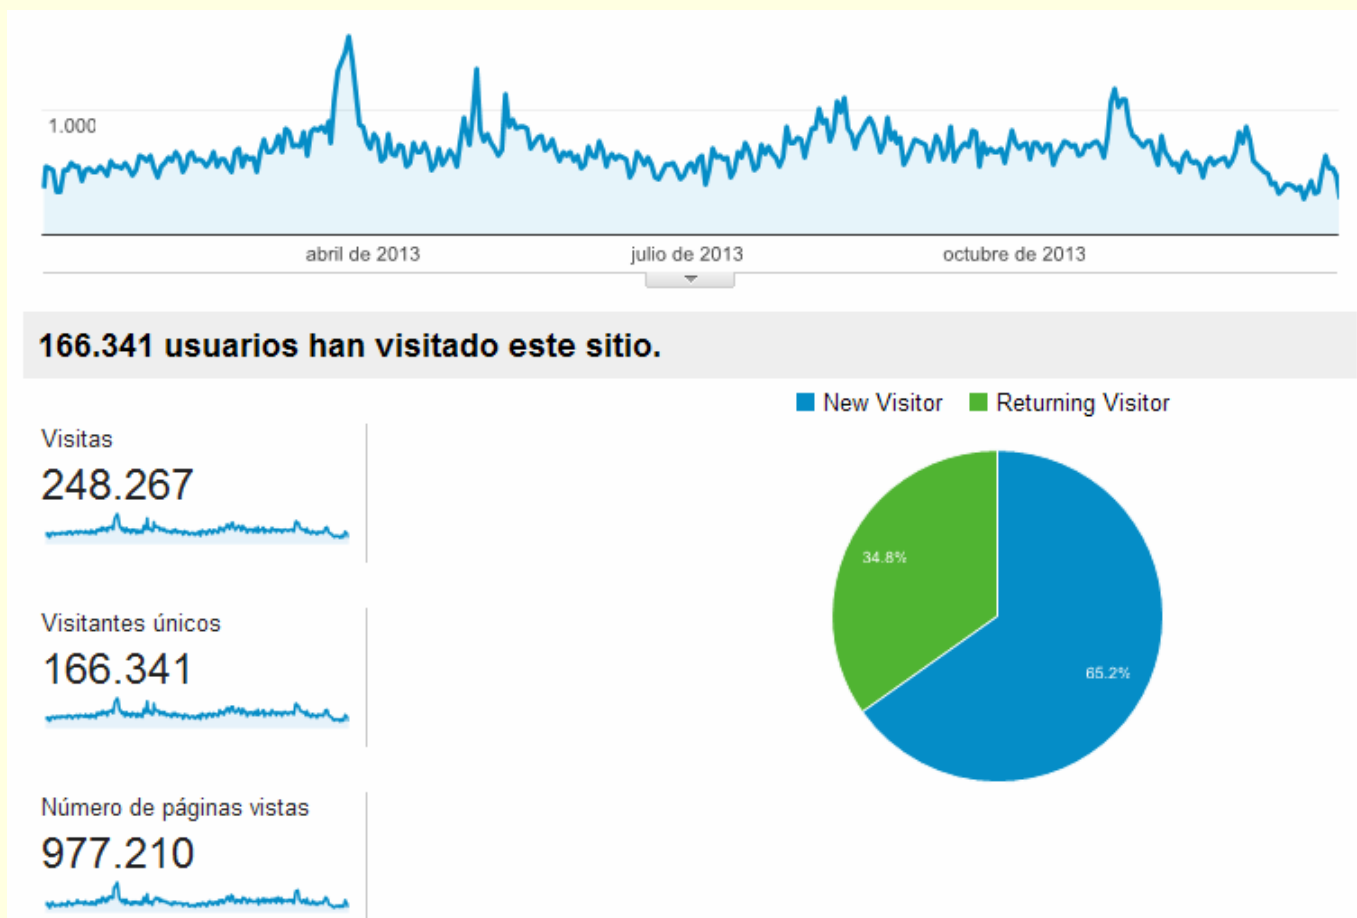

CONSULTES WEB TURISME PRIORAT 2013