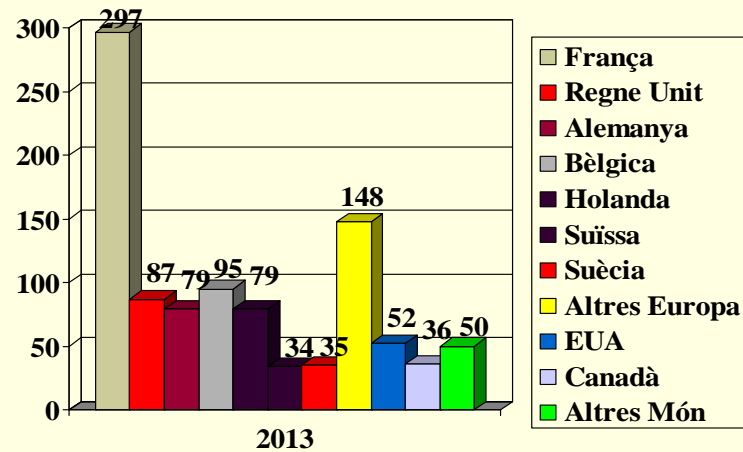

RESUM ANUAL ACTIVITAT OFICINA DE TURISME DEL PRIORAT 2013

**EVOLUCIÓ DEL NOMBRE DE VISITES
PERFIL DEL VISITANT I MOTIVACIONS
ACCIONS PROMOCIONALS**

COMPARATIVA CONSULTES I PROCEDÈNCIES 2013

COMPARATIVA CONSULTES I PROCEDÈNCIES 2013

□ Catalunya

■ Espanya

■ Europa

■ Altres Món

COMPARATIVA CONSULTES I PROCEDÈNCIES 2013

COMPARATIVA MOTIVACIONS 2013

COMPARATIVA PERNOCTACIONS 2013

Pernoctacions 13