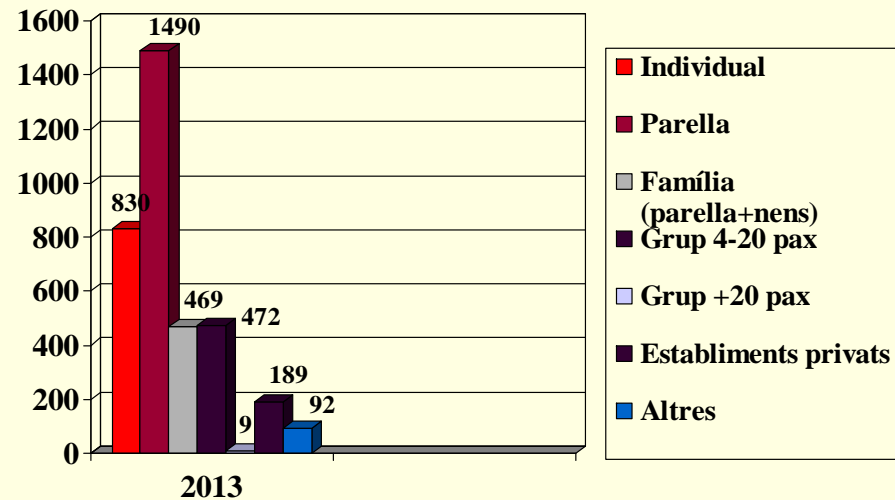

RESUM ANUAL ACTIVITAT OFICINA DE TURISME DEL PRIORAT 2013

**EVOLUCIÓ DEL NOMBRE DE VISITES
PERFIL DEL VISITANT I MOTIVACIONS
ACCIONS PROMOCIONALS**

COMPARATIVA CONSULTES I PROCEDÈNCIES 2013

COMPARATIVA CONSULTES I PROCEDÈNCIES 2013