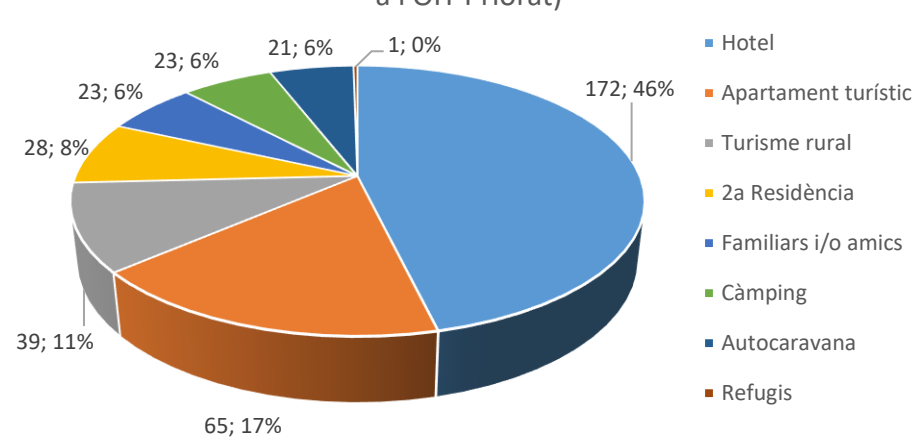

ESTADÍSTICA VISITES CELLERS RUTA DEL VI 2022

(DADES PROPORCIONADES PER 15 CELLERS)

TOTAL VISITES: 3.142 / TOTAL PERSONES: 16.234

PROCEDÈNCIA EUROPA

PROCEDÈNCIA ALTRES MÓN

AFLUÈNCIA

ESTADÍSTICA VISITES CELLERS RUTA DEL VI 2022

(DADES PROPORCIONADES PER 15 CELLERS)

TOTAL VISITES: 3.142 / TOTAL PERSONES: 16.234

LLOC PERNOCTACIÓ

(persones que han sol·licitat info cellers visitables a l'OIT Priorat)

TIPUS D'ALLOTJAMENT

(persones que han sol·licitat info cellers visitables a l'OIT Priorat)

ESTADÍSTICA VISITES CELLERS RUTA DEL VI 2022
(DADES PROPORCIONADES PER 15 CELLERS)
TOTAL VISITES: 3.142 / TOTAL PERSONES: 16.234

Realitzada per: Oficina de Turisme del Consell Comarcal del Priorat

**Consell Comarcal
del Priorat**