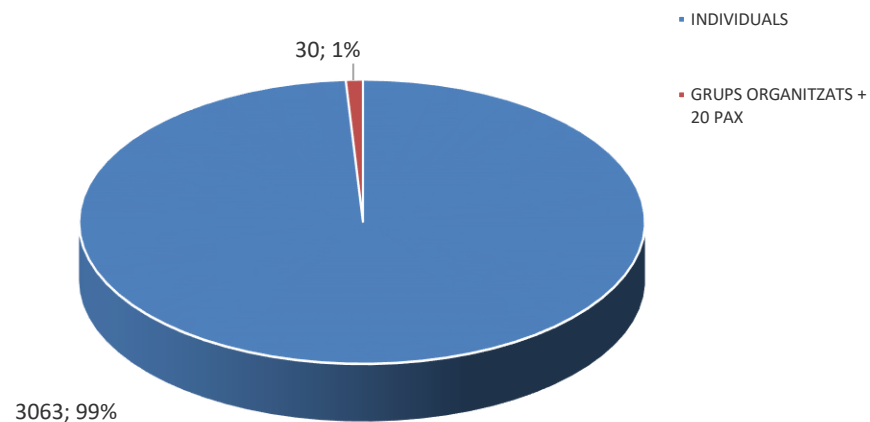

ESTADÍSTICA VISITES CELLERS RUTA DEL VI 2022

(DADES PROPORCIONADES PER 15 CELLERS)

TOTAL VISITES: 3.142 / TOTAL PERSONES: 16.234

TIPOLOGIA DEL VISITANT (grau de coneixement)

TIPOLOGIA VISITES

VISITES CONCERTADES

CANAL D'INFORMACIÓ

ESTADÍSTICA VISITES CELLERS RUTA DEL VI 2022
 (DADES PROPORCIONADES PER 15 CELLERS)
 TOTAL VISITES: 3.142 / TOTAL PERSONES: 16.234

PROCEDÈNCIA

PROCEDÈNCIA

PROCEDÈNCIA CATALUNYA

PROCEDÈNCIA ESPANYA

ESTADÍSTICA VISITES CELLERS RUTA DEL VI 2022

(DADES PROPORCIONADES PER 15 CELLERS)

TOTAL VISITES: 3.142 / TOTAL PERSONES: 16.234

PROCEDÈNCIA EUROPA

PROCEDÈNCIA ALTRES MÓN

AFLUÈNCIA

ESTADÍSTICA VISITES CELLERS RUTA DEL VI 2022

(DADES PROPORCIONADES PER 15 CELLERS)

TOTAL VISITES: 3.142 / TOTAL PERSONES: 16.234

LLOC PERNOCTACIÓ

(persones que han sol·licitat info cellers visitables a l'OIT Priorat)

TIPUS D'ALLOTJAMENT

(persones que han sol·licitat info cellers visitables a l'OIT Priorat)