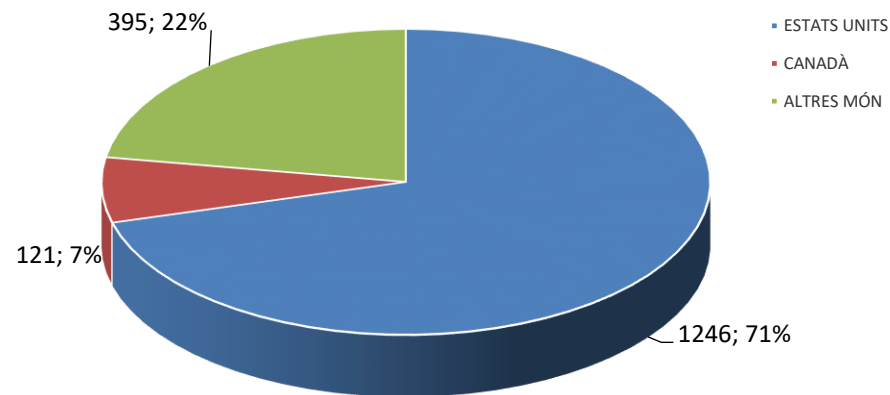

ESTADÍSTICA VISITES CELLERS RUTA DEL VI 2022

(DADES PROPORCIONADES PER 15 CELLERS)

TOTAL VISITES: 3.142 / TOTAL PERSONES: 16.234

TIPOLOGIA DEL VISITANT (grau de coneixement)

TIPOLOGIA VISITES

VISITES CONCERTADES

CANAL D'INFORMACIÓ

ESTADÍSTICA VISITES CELLERS RUTA DEL VI 2022
 (DADES PROPORCIONADES PER 15 CELLERS)
 TOTAL VISITES: 3.142 / TOTAL PERSONES: 16.234

PROCEDÈNCIA

PROCEDÈNCIA

PROCEDÈNCIA CATALUNYA

PROCEDÈNCIA ESPANYA

ESTADÍSTICA VISITES CELLERS RUTA DEL VI 2022

(DADES PROPORCIONADES PER 15 CELLERS)

TOTAL VISITES: 3.142 / TOTAL PERSONES: 16.234

PROCEDÈNCIA EUROPA

PROCEDÈNCIA ALTRES MÓN

AFLUÈNCIA

ESTADÍSTICA VISITES CELLERS RUTA DEL VI 2022

(DADES PROPORCIONADES PER 15 CELLERS)

TOTAL VISITES: 3.142 / TOTAL PERSONES: 16.234

LLOC PERNOCTACIÓ

(persones que han sol·licitat info cellers visitables a l'OIT Priorat)

TIPUS D'ALLOTJAMENT

(persones que han sol·licitat info cellers visitables a l'OIT Priorat)