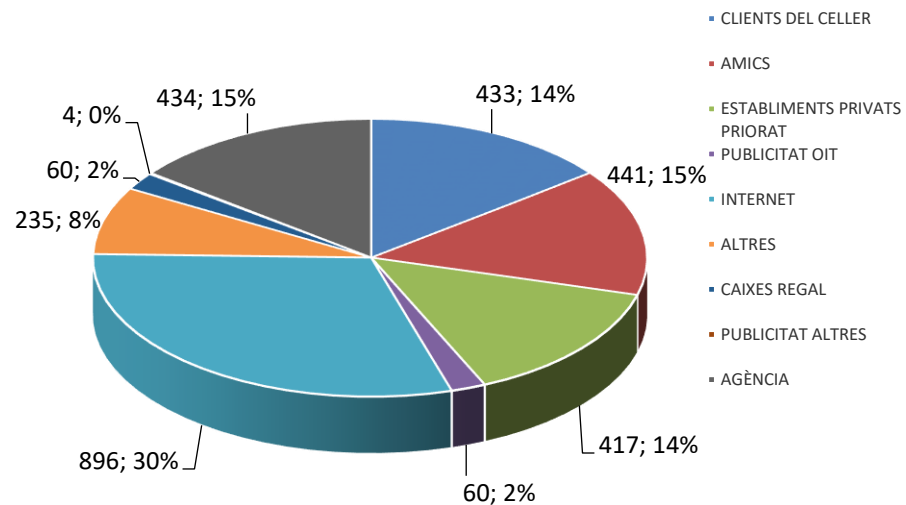

ESTADÍSTICA VISITES CELLERS RUTA DEL VI 2022

(DADES PROPORCIONADES PER 15 CELLERS)

TOTAL VISITES: 3.142 / TOTAL PERSONES: 16.234

TIPOLOGIA DEL VISITANT (grau de coneixement)

TIPOLOGIA VISITES

VISITES CONCERTADES

CANAL D'INFORMACIÓ

ESTADÍSTICA VISITES CELLERS RUTA DEL VI 2022
 (DADES PROPORCIONADES PER 15 CELLERS)
 TOTAL VISITES: 3.142 / TOTAL PERSONES: 16.234

PROCEDÈNCIA

PROCEDÈNCIA

PROCEDÈNCIA CATALUNYA

PROCEDÈNCIA ESPANYA

ESTADÍSTICA VISITES CELLERS RUTA DEL VI 2022

(DADES PROPORCIONADES PER 15 CELLERS)

TOTAL VISITES: 3.142 / TOTAL PERSONES: 16.234

PROCEDÈNCIA EUROPA

PROCEDÈNCIA ALTRES MÓN

AFLUÈNCIA

ESTADÍSTICA VISITES CELLERS RUTA DEL VI 2022

ESTADÍSTICA VISITES CELLERS RUTA DEL VI 2022
(DADES PROPORCIONADES PER 15 CELLERS)
TOTAL VISITES: 3.142 / TOTAL PERSONES: 16.234

Realitzada per: Oficina de Turisme del Consell Comarcal del Priorat

**Consell Comarcal
del Priorat**