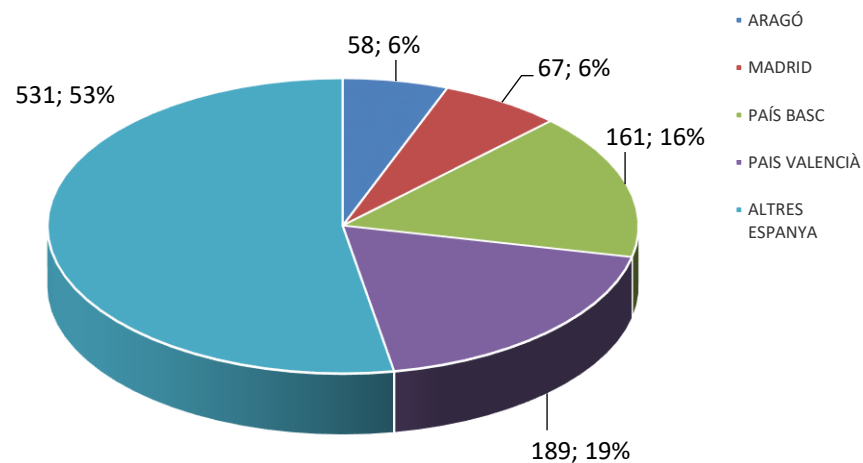

ESTADÍSTICA VISITES CELLERS RUTA DEL VI 2022

(DADES PROPORCIONADES PER 15 CELLERS)

TOTAL VISITES: 3.142 / TOTAL PERSONES: 16.234

TIPOLOGIA DEL VISITANT (grau de coneixement)

TIPOLOGIA VISITES

VISITES CONCERTADES

CANAL D'INFORMACIÓ

ESTADÍSTICA VISITES CELLERS RUTA DEL VI 2022
 (DADES PROPORCIONADES PER 15 CELLERS)
 TOTAL VISITES: 3.142 / TOTAL PERSONES: 16.234

PROCEDÈNCIA

PROCEDÈNCIA

PROCEDÈNCIA CATALUNYA

PROCEDÈNCIA ESPANYA

ESTADÍSTICA VISITES CELLERS RUTA DEL VI 2022

(DADES PROPORCIONADES PER 15 CELLERS)

TOTAL VISITES: 3.142 / TOTAL PERSONES: 16.234

PROCEDÈNCIA EUROPA

PROCEDÈNCIA ALTRES MÓN

AFLUÈNCIA

ESTADÍSTICA VISITES CELLERS RUTA DEL VI 2022

(DADES PROPORCIONADES PER 15 CELLERS)

TOTAL VISITES: 3.142 / TOTAL PERSONES: 16.234

LLOC PERNOCTACIÓ

(persones que han sol·licitat info cellers visitables a l'OIT Priorat)

TIPUS D'ALLOTJAMENT

(persones que han sol·licitat info cellers visitables a l'OIT Priorat)