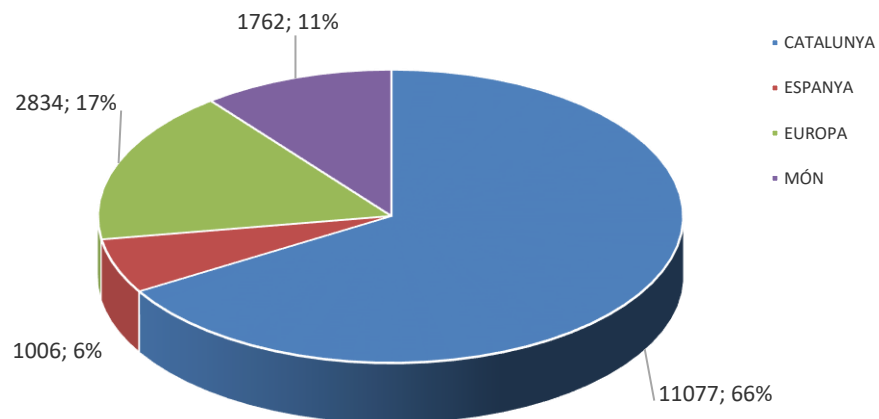

ESTADÍSTICA VISITES CELLERS RUTA DEL VI 2022

(DADES PROPORCIONADES PER 15 CELLERS)

TOTAL VISITES: 3.142 / TOTAL PERSONES: 16.234

TIPOLOGIA DEL VISITANT (grau de coneixement)

TIPOLOGIA VISITES

VISITES CONCERTADES

CANAL D'INFORMACIÓ

ESTADÍSTICA VISITES CELLERS RUTA DEL VI 2022
 (DADES PROPORCIONADES PER 15 CELLERS)
 TOTAL VISITES: 3.142 / TOTAL PERSONES: 16.234

PROCEDÈNCIA

PROCEDÈNCIA

PROCEDÈNCIA CATALUNYA

PROCEDÈNCIA ESPANYA

ESTADÍSTICA VISITES CELLERS RUTA DEL VI 2022

(DADES PROPORCIONADES PER 15 CELLERS)

TOTAL VISITES: 3.142 / TOTAL PERSONES: 16.234

PROCEDÈNCIA EUROPA

PROCEDÈNCIA ALTRES MÓN

AFLUÈNCIA

ESTADÍSTICA VISITES CELLERS RUTA DEL VI 2022

ESTADÍSTICA VISITES CELLERS RUTA DEL VI 2022
(DADES PROPORCIONADES PER 15 CELLERS)
TOTAL VISITES: 3.142 / TOTAL PERSONES: 16.234

Realitzada per: Oficina de Turisme del Consell Comarcal del Priorat

**Consell Comarcal
del Priorat**