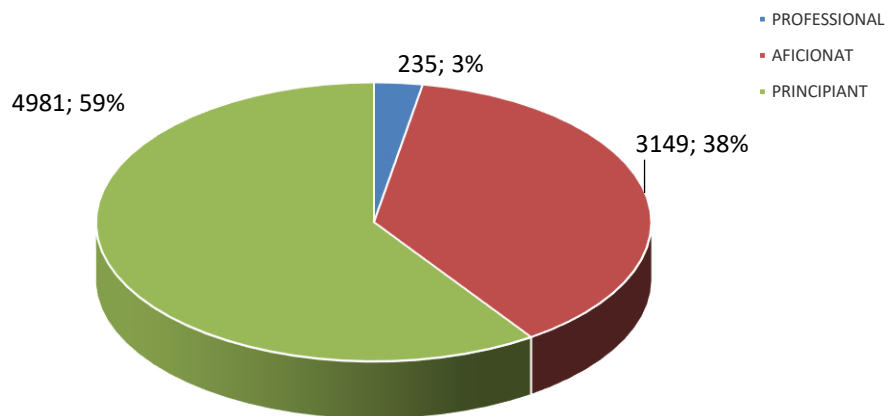

ESTADÍSTICA VISITES CELLERS RUTA DEL VI 2022

(DADES PROPORCIONADES PER 15 CELLERS)

TOTAL VISITES: 3.142 / TOTAL PERSONES: 16.234

TIPOLOGIA DEL VISITANT (grau de coneixement)

TIPOLOGIA VISITES

VISITES CONCERTADES

CANAL D'INFORMACIÓ

ESTADÍSTICA VISITES CELLERS RUTA DEL VI 2022
 (DADES PROPORCIONADES PER 15 CELLERS)
 TOTAL VISITES: 3.142 / TOTAL PERSONES: 16.234

PROCEDÈNCIA

PROCEDÈNCIA

PROCEDÈNCIA CATALUNYA

PROCEDÈNCIA ESPANYA

ESTADÍSTICA VISITES CELLERS RUTA DEL VI 2022

(DADES PROPORCIONADES PER 15 CELLERS)

TOTAL VISITES: 3.142 / TOTAL PERSONES: 16.234

PROCEDÈNCIA EUROPA

PROCEDÈNCIA ALTRES MÓN

AFLUÈNCIA

ESTADÍSTICA VISITES CELLERS RUTA DEL VI 2022

ESTADÍSTICA VISITES CELLERS RUTA DEL VI 2022
(DADES PROPORCIONADES PER 15 CELLERS)
TOTAL VISITES: 3.142 / TOTAL PERSONES: 16.234

Realitzada per: Oficina de Turisme del Consell Comarcal del Priorat

**Consell Comarcal
del Priorat**