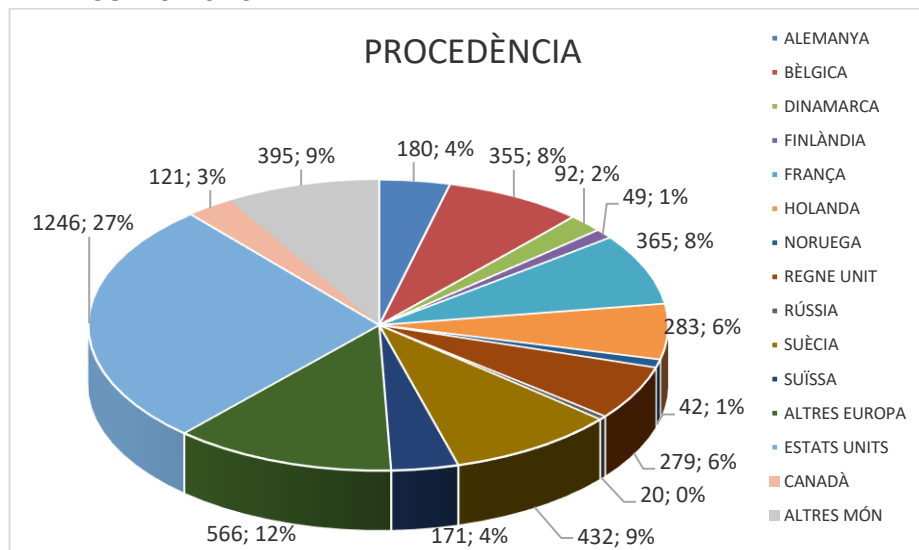

ESTADÍSTICA VISITES CELLERS RUTA DEL VI 2022

(DADES PROPORCIONADES PER 15 CELLERS)

TOTAL VISITES: 3.142 / TOTAL PERSONES: 16.234

TIPOLOGIA DEL VISITANT (grau de coneixement)

TIPOLOGIA VISITES

VISITES CONCERTADES

CANAL D'INFORMACIÓ

ESTADÍSTICA VISITES CELLERS RUTA DEL VI 2022
 (DADES PROPORCIONADES PER 15 CELLERS)
 TOTAL VISITES: 3.142 / TOTAL PERSONES: 16.234

PROCEDÈNCIA

PROCEDÈNCIA

PROCEDÈNCIA CATALUNYA

PROCEDÈNCIA ESPANYA

ESTADÍSTICA VISITES CELLERS RUTA DEL VI 2022

(DADES PROPORCIONADES PER 15 CELLERS)

TOTAL VISITES: 3.142 / TOTAL PERSONES: 16.234

PROCEDÈNCIA EUROPA

PROCEDÈNCIA ALTRES MÓN

AFLUÈNCIA

ESTADÍSTICA VISITES CELLERS RUTA DEL VI 2022

(DADES PROPORCIONADES PER 15 CELLERS)

TOTAL VISITES: 3.142 / TOTAL PERSONES: 16.234

LLOC PERNOCTACIÓ

(persones que han sol·licitat info cellers visitables a l'OIT Priorat)

TIPUS D'ALLOTJAMENT

(persones que han sol·licitat info cellers visitables a l'OIT Priorat)