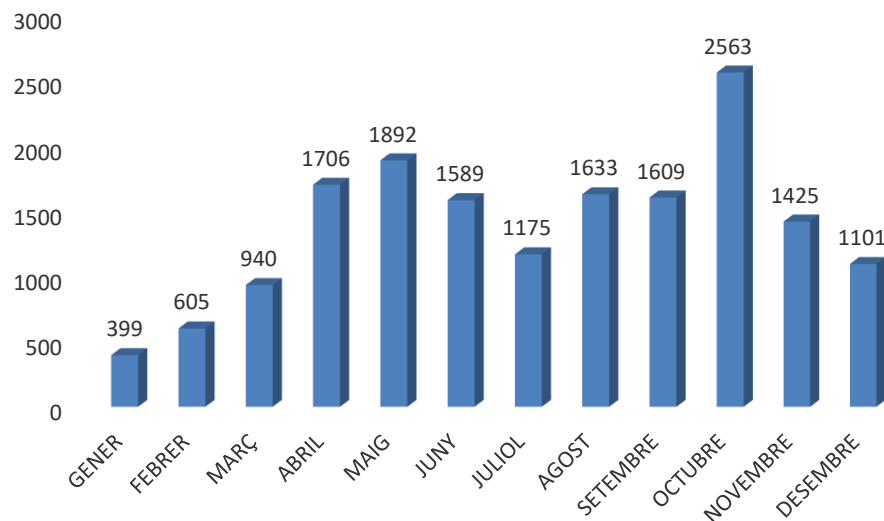

ESTADÍSTICA VISITES CELLERS RUTA DEL VI 2022

(DADES PROPORCIONADES PER 15 CELLERS)

TOTAL VISITES: 3.142 / TOTAL PERSONES: 16.234

TIPOLOGIA DEL VISITANT (grau de coneixement)

TIPOLOGIA VISITES

VISITES CONCERTADES

CANAL D'INFORMACIÓ

ESTADÍSTICA VISITES CELLERS RUTA DEL VI 2022
 (DADES PROPORCIONADES PER 15 CELLERS)
 TOTAL VISITES: 3.142 / TOTAL PERSONES: 16.234

PROCEDÈNCIA

PROCEDÈNCIA

PROCEDÈNCIA CATALUNYA

PROCEDÈNCIA ESPANYA

ESTADÍSTICA VISITES CELLERS RUTA DEL VI 2022

(DADES PROPORCIONADES PER 15 CELLERS)

TOTAL VISITES: 3.142 / TOTAL PERSONES: 16.234

PROCEDÈNCIA EUROPA

PROCEDÈNCIA ALTRES MÓN

AFLUÈNCIA

ESTADÍSTICA VISITES CELLERS RUTA DEL VI 2022

(DADES PROPORCIONADES PER 15 CELLERS)

TOTAL VISITES: 3.142 / TOTAL PERSONES: 16.234

LLOC PERNOCTACIÓ

(persones que han sol·licitat info cellers visitables a l'OIT Priorat)

TIPUS D'ALLOTJAMENT

(persones que han sol·licitat info cellers visitables a l'OIT Priorat)