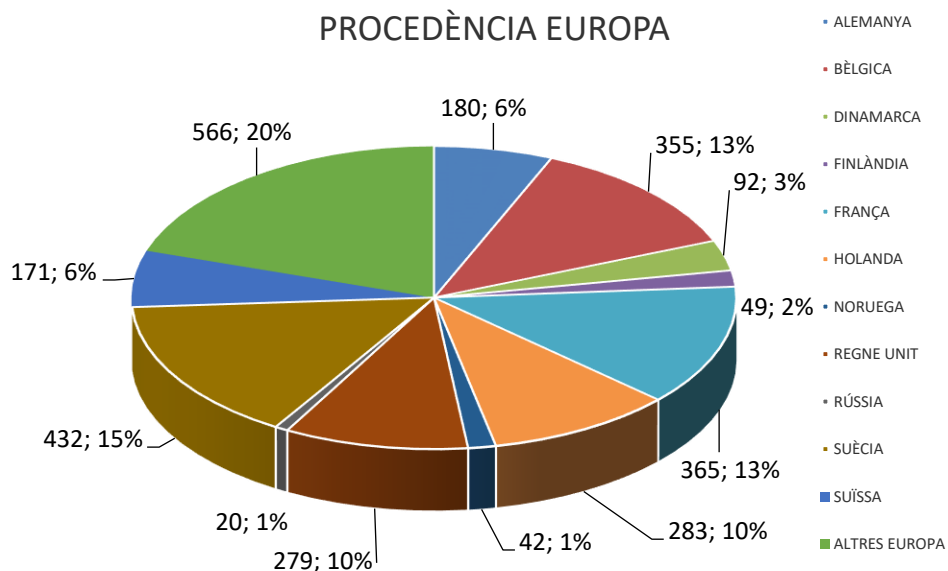

ESTADÍSTICA VISITES CELLERS RUTA DEL VI 2022

(DADES PROPORCIONADES PER 15 CELLERS)

TOTAL VISITES: 3.142 / TOTAL PERSONES: 16.234

TIPOLOGIA DEL VISITANT (grau de coneixement)

TIPOLOGIA VISITES

VISITES CONCERTADES

CANAL D'INFORMACIÓ

ESTADÍSTICA VISITES CELLERS RUTA DEL VI 2022
 (DADES PROPORCIONADES PER 15 CELLERS)
 TOTAL VISITES: 3.142 / TOTAL PERSONES: 16.234

PROCEDÈNCIA

PROCEDÈNCIA

PROCEDÈNCIA CATALUNYA

PROCEDÈNCIA ESPANYA

ESTADÍSTICA VISITES CELLERS RUTA DEL VI 2022

(DADES PROPORCIONADES PER 15 CELLERS)

TOTAL VISITES: 3.142 / TOTAL PERSONES: 16.234

PROCEDÈNCIA EUROPA

PROCEDÈNCIA ALTRES MÓN

AFLUÈNCIA

ESTADÍSTICA VISITES CELLERS RUTA DEL VI 2022

(DADES PROPORCIONADES PER 15 CELLERS)

TOTAL VISITES: 3.142 / TOTAL PERSONES: 16.234

LLOC PERNOCTACIÓ

(persones que han sol·licitat info cellers visitables a l'OIT Priorat)

TIPUS D'ALLOTJAMENT

(persones que han sol·licitat info cellers visitables a l'OIT Priorat)