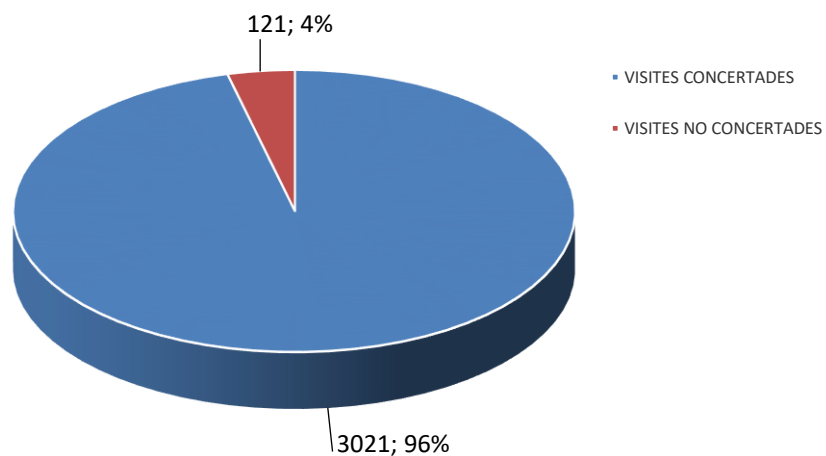

ESTADÍSTICA VISITES CELLERS RUTA DEL VI 2022

(DADES PROPORCIONADES PER 15 CELLERS)

TOTAL VISITES: 3.142 / TOTAL PERSONES: 16.234

TIPOLOGIA DEL VISITANT (grau de coneixement)

TIPOLOGIA VISITES

VISITES CONCERTADES

CANAL D'INFORMACIÓ

ESTADÍSTICA VISITES CELLERS RUTA DEL VI 2022
 (DADES PROPORCIONADES PER 15 CELLERS)
 TOTAL VISITES: 3.142 / TOTAL PERSONES: 16.234

PROCEDÈNCIA

PROCEDÈNCIA

PROCEDÈNCIA CATALUNYA

PROCEDÈNCIA ESPANYA

ESTADÍSTICA VISITES CELLERS RUTA DEL VI 2022

(DADES PROPORCIONADES PER 15 CELLERS)

TOTAL VISITES: 3.142 / TOTAL PERSONES: 16.234

PROCEDÈNCIA EUROPA

PROCEDÈNCIA ALTRES MÓN

AFLUÈNCIA

ESTADÍSTICA VISITES CELLERS RUTA DEL VI 2022

ESTADÍSTICA VISITES CELLERS RUTA DEL VI 2022
(DADES PROPORCIONADES PER 15 CELLERS)
TOTAL VISITES: 3.142 / TOTAL PERSONES: 16.234

Realitzada per: Oficina de Turisme del Consell Comarcal del Priorat

**Consell Comarcal
del Priorat**