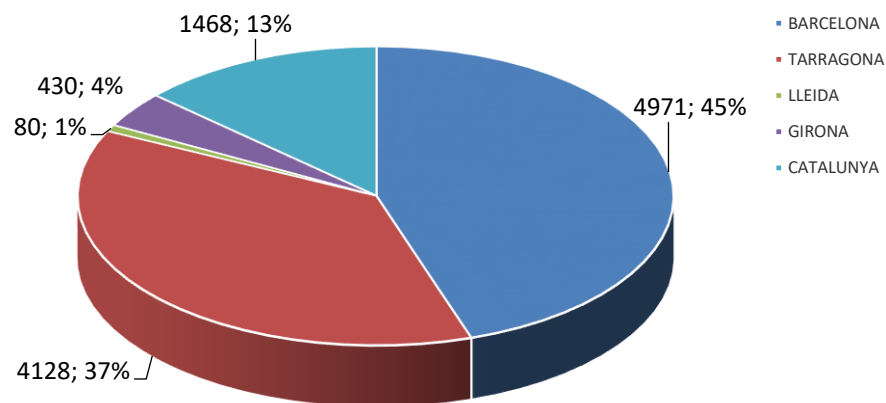

ESTADÍSTICA VISITES CELLERS RUTA DEL VI 2022

(DADES PROPORCIONADES PER 15 CELLERS)

TOTAL VISITES: 3.142 / TOTAL PERSONES: 16.234

TIPOLOGIA DEL VISITANT (grau de coneixement)

TIPOLOGIA VISITES

VISITES CONCERTADES

CANAL D'INFORMACIÓ

ESTADÍSTICA VISITES CELLERS RUTA DEL VI 2022
 (DADES PROPORCIONADES PER 15 CELLERS)
 TOTAL VISITES: 3.142 / TOTAL PERSONES: 16.234

PROCEDÈNCIA

PROCEDÈNCIA

PROCEDÈNCIA CATALUNYA

PROCEDÈNCIA ESPANYA

ESTADÍSTICA VISITES CELLERS RUTA DEL VI 2022

(DADES PROPORCIONADES PER 15 CELLERS)

TOTAL VISITES: 3.142 / TOTAL PERSONES: 16.234

PROCEDÈNCIA EUROPA

PROCEDÈNCIA ALTRES MÓN

AFLUÈNCIA

ESTADÍSTICA VISITES CELLERS RUTA DEL VI 2022

(DADES PROPORCIONADES PER 15 CELLERS)

TOTAL VISITES: 3.142 / TOTAL PERSONES: 16.234

LLOC PERNOCTACIÓ

(persones que han sol·licitat info cellers visitables a l'OIT Priorat)

TIPUS D'ALLOTJAMENT

(persones que han sol·licitat info cellers visitables a l'OIT Priorat)