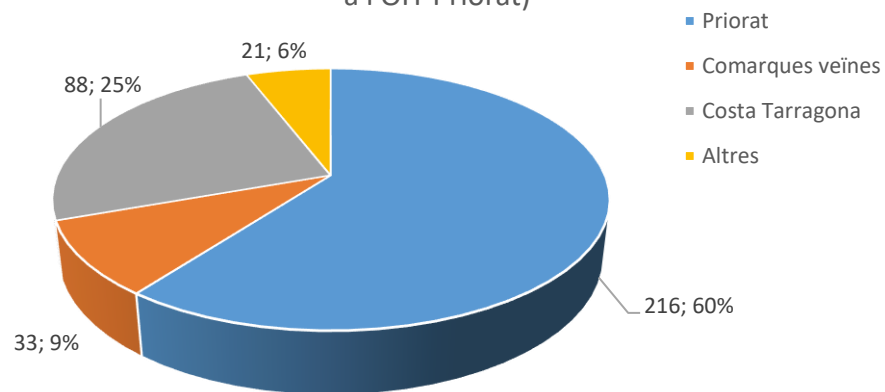

ESTADÍSTICA VISITES CELLERS RUTA DEL VI 2022

(DADES PROPORCIONADES PER 15 CELLERS)

TOTAL VISITES: 3.142 / TOTAL PERSONES: 16.234

TIPOLOGIA DEL VISITANT (grau de coneixement)

TIPOLOGIA VISITES

VISITES CONCERTADES

CANAL D'INFORMACIÓ

ESTADÍSTICA VISITES CELLERS RUTA DEL VI 2022
 (DADES PROPORCIONADES PER 15 CELLERS)
 TOTAL VISITES: 3.142 / TOTAL PERSONES: 16.234

PROCEDÈNCIA

PROCEDÈNCIA

PROCEDÈNCIA CATALUNYA

PROCEDÈNCIA ESPANYA

ESTADÍSTICA VISITES CELLERS RUTA DEL VI 2022

(DADES PROPORCIONADES PER 15 CELLERS)

TOTAL VISITES: 3.142 / TOTAL PERSONES: 16.234

PROCEDÈNCIA EUROPA

PROCEDÈNCIA ALTRES MÓN

AFLUÈNCIA

ESTADÍSTICA VISITES CELLERS RUTA DEL VI 2022

(DADES PROPORCIONADES PER 15 CELLERS)

TOTAL VISITES: 3.142 / TOTAL PERSONES: 16.234

LLOC PERNOCTACIÓ

(persones que han sol·licitat info cellers visitables a l'OIT Priorat)

TIPUS D'ALLOTJAMENT

(persones que han sol·licitat info cellers visitables a l'OIT Priorat)