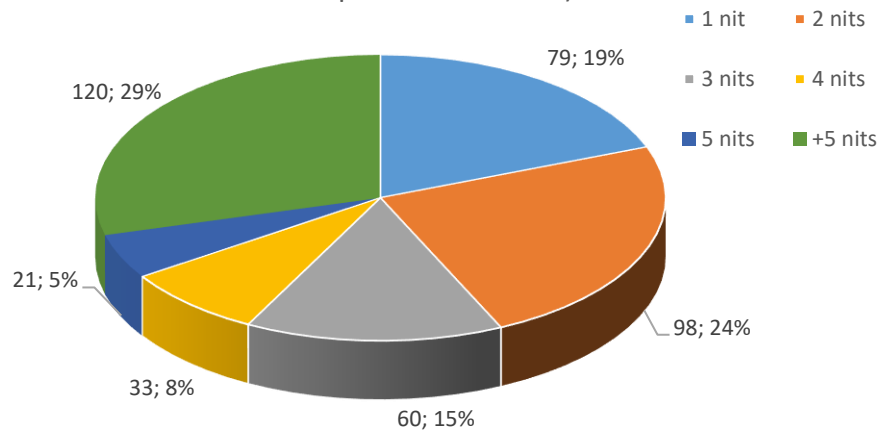

CANAL D'INFORMACIÓ

ESTADÍSTICA VISITES CELLERS RUTA DEL VI 2023
(DADES PROPORCIONADES PER 13 CELLERS)
TOTAL VISITES: 3.330 / TOTAL PERSONES: 11.218

PROCEDÈNCIA

PROCEDÈNCIA

PROCEDÈNCIA CATALUNYA

PROCEDÈNCIA ESPANYA

ESTADÍSTICA VISITES CELLERS RUTA DEL VI 2023

(DADES PROPORCIONADES PER 13 CELLERS)

TOTAL VISITES: 3.330 / TOTAL PERSONES: 11.218

PROCEDÈNCIA EUROPA

PROCEDÈNCIA ALTRES MÓN

AFLUËNCIA

ESTADÍSTICA VISITES CELLERS RUTA DEL VI 2023

(DADES PROPORCIONADES PER 13 CELLERS)

TOTAL VISITES: 3.330 / TOTAL PERSONES: 11.218

NOMBRE DE NITS DE PERNOCTACIÓ

(persones que han sol·licitat info cellers visitables als punts info Priorat)

TIPUS D'ALLOTJAMENT

(persones que han sol·licitat info cellers visitables als punts info Priorat)

ESTADÍSTICA VISITES CELLERS RUTA DEL VI 2023
(DADES PROPORCIONADES PER 13 CELLERS)
TOTAL VISITES: 3.330 / TOTAL PERSONES: 11.218