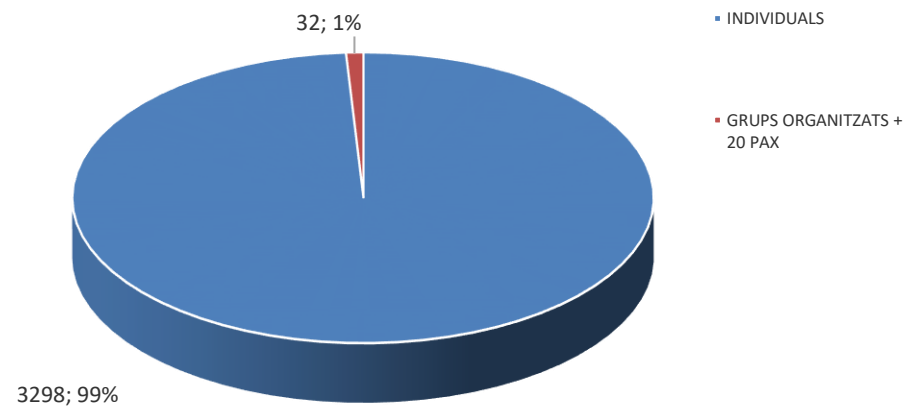

ESTADÍSTICA VISITES CELLERS RUTA DEL VI 2023

(DADES PROPORCIONADES PER 13 CELLERS)

TOTAL VISITES: 3.330 / TOTAL PERSONES: 11.218

TIPOLOGIA DEL VISITANT (grau de coneixement)

TIPOLOGIA VISITES

VISITES CONCERTADES

CANAL D'INFORMACIÓ

ESTADÍSTICA VISITES CELLERS RUTA DEL VI 2023
(DADES PROPORCIONADES PER 13 CELLERS)
TOTAL VISITES: 3.330 / TOTAL PERSONES: 11.218

PROCEDÈNCIA

PROCEDÈNCIA

PROCEDÈNCIA CATALUNYA

PROCEDÈNCIA ESPANYA

ESTADÍSTICA VISITES CELLERS RUTA DEL VI 2023

(DADES PROPORCIONADES PER 13 CELLERS)

TOTAL VISITES: 3.330 / TOTAL PERSONES: 11.218

PROCEDÈNCIA EUROPA

PROCEDÈNCIA ALTRES MÓN

AFLUËNCIA

ESTADÍSTICA VISITES CELLERS RUTA DEL VI 2023

(persones que han sol·licitat info cellers visitables als punts info Priorat)

ESTADÍSTICA VISITES CELLERS RUTA DEL VI 2023
(DADES PROPORCIONADES PER 13 CELLERS)
TOTAL VISITES: 3.330 / TOTAL PERSONES: 11.218