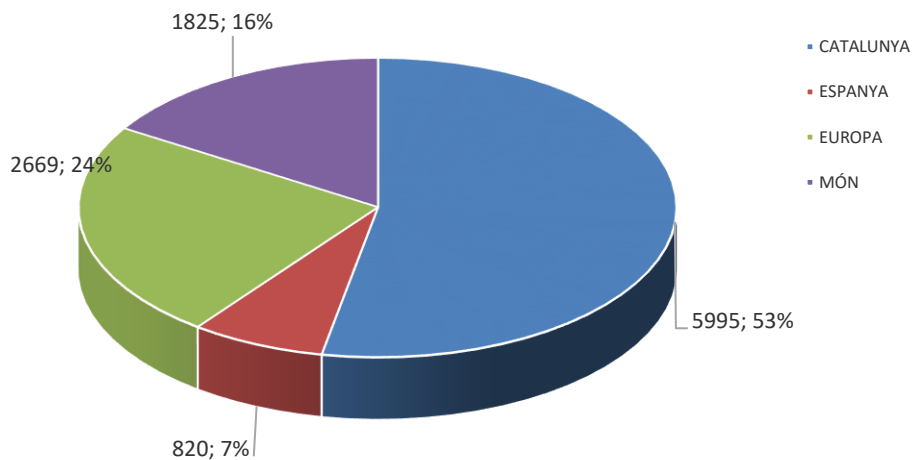

ESTADÍSTICA VISITES CELLERS RUTA DEL VI 2023

(DADES PROPORCIONADES PER 13 CELLERS)

TOTAL VISITES: 3.330 / TOTAL PERSONES: 11.218

TIPOLOGIA DEL VISITANT (grau de coneixement)

TIPOLOGIA VISITES

VISITES CONCERTADES

CANAL D'INFORMACIÓ

ESTADÍSTICA VISITES CELLERS RUTA DEL VI 2023
(DADES PROPORCIONADES PER 13 CELLERS)
TOTAL VISITES: 3.330 / TOTAL PERSONES: 11.218

PROCEDÈNCIA

PROCEDÈNCIA

PROCEDÈNCIA CATALUNYA

PROCEDÈNCIA ESPANYA

ESTADÍSTICA VISITES CELLERS RUTA DEL VI 2023

(DADES PROPORCIONADES PER 13 CELLERS)

TOTAL VISITES: 3.330 / TOTAL PERSONES: 11.218

PROCEDÈNCIA EUROPA

PROCEDÈNCIA ALTRES MÓN

AFLUËNCIA

ESTADÍSTICA VISITES CELLERS RUTA DEL VI 2023

(persones que han sol·licitat info cellers visitables als punts info Priorat)

ESTADÍSTICA VISITES CELLERS RUTA DEL VI 2023
(DADES PROPORCIONADES PER 13 CELLERS)
TOTAL VISITES: 3.330 / TOTAL PERSONES: 11.218