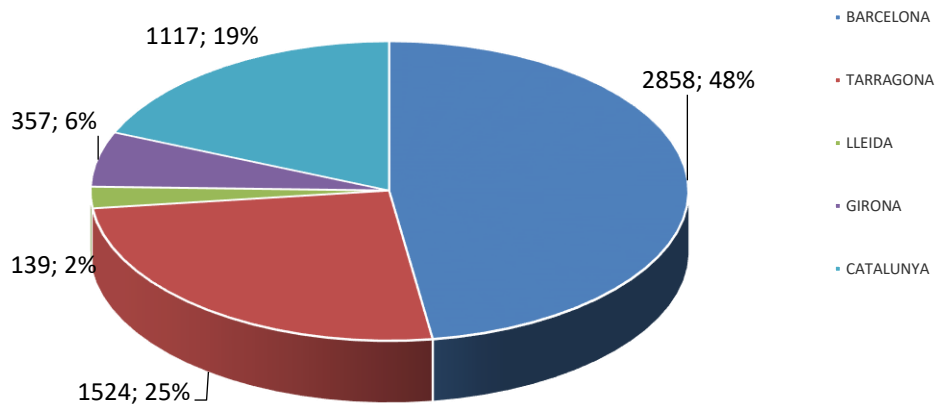

ESTADÍSTICA VISITES CELLERS RUTA DEL VI 2023

(DADES PROPORCIONADES PER 13 CELLERS)

TOTAL VISITES: 3.330 / TOTAL PERSONES: 11.218

TIPOLOGIA DEL VISITANT (grau de coneixement)

TIPOLOGIA VISITES

VISITES CONCERTADES

CANAL D'INFORMACIÓ

ESTADÍSTICA VISITES CELLERS RUTA DEL VI 2023
(DADES PROPORCIONADES PER 13 CELLERS)
TOTAL VISITES: 3.330 / TOTAL PERSONES: 11.218

PROCEDÈNCIA

PROCEDÈNCIA

PROCEDÈNCIA CATALUNYA

PROCEDÈNCIA ESPANYA

ESTADÍSTICA VISITES CELLERS RUTA DEL VI 2023

(DADES PROPORCIONADES PER 13 CELLERS)

TOTAL VISITES: 3.330 / TOTAL PERSONES: 11.218

PROCEDÈNCIA EUROPA

PROCEDÈNCIA ALTRES MÓN

AFLUËNCIA

ESTADÍSTICA VISITES CELLERS RUTA DEL VI 2023

(DADES PROPORCIONADES PER 13 CELLERS)

TOTAL VISITES: 3.330 / TOTAL PERSONES: 11.218

NOMBRE DE NITS DE PERNOCTACIÓ

(persones que han sol·licitat info cellers visitables als punts info Priorat)

TIPUS D'ALLOTJAMENT