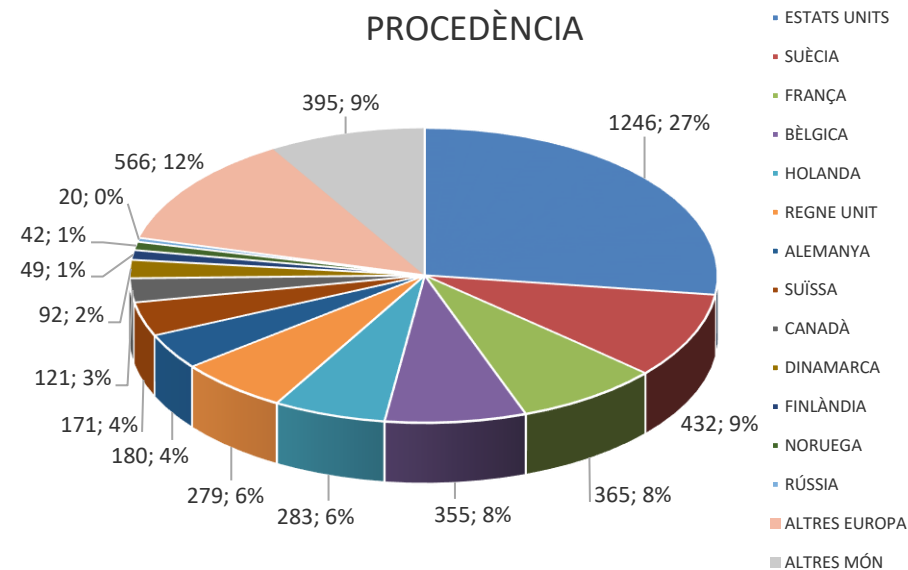

ESTADÍSTICA VISITES CELLERS RUTA DEL VI 2023

(DADES PROPORCIONADES PER 13 CELLERS)

TOTAL VISITES: 3.330 / TOTAL PERSONES: 11.218

TIPOLOGIA DEL VISITANT (grau de coneixement)

TIPOLOGIA VISITES

VISITES CONCERTADES

CANAL D'INFORMACIÓ

ESTADÍSTICA VISITES CELLERS RUTA DEL VI 2023
(DADES PROPORCIONADES PER 13 CELLERS)
TOTAL VISITES: 3.330 / TOTAL PERSONES: 11.218

PROCEDÈNCIA

PROCEDÈNCIA

PROCEDÈNCIA CATALUNYA

PROCEDÈNCIA ESPANYA

ESTADÍSTICA VISITES CELLERS RUTA DEL VI 2023

(DADES PROPORCIONADES PER 13 CELLERS)

TOTAL VISITES: 3.330 / TOTAL PERSONES: 11.218

PROCEDÈNCIA EUROPA

PROCEDÈNCIA ALTRES MÓN

AFLUËNCIA

ESTADÍSTICA VISITES CELLERS RUTA DEL VI 2023

(DADES PROPORCIONADES PER 13 CELLERS)

TOTAL VISITES: 3.330 / TOTAL PERSONES: 11.218

NOMBRE DE NITS DE PERNOCTACIÓ

(persones que han sol·licitat info cellers visitables als punts info Priorat)

TIPUS D'ALLOTJAMENT