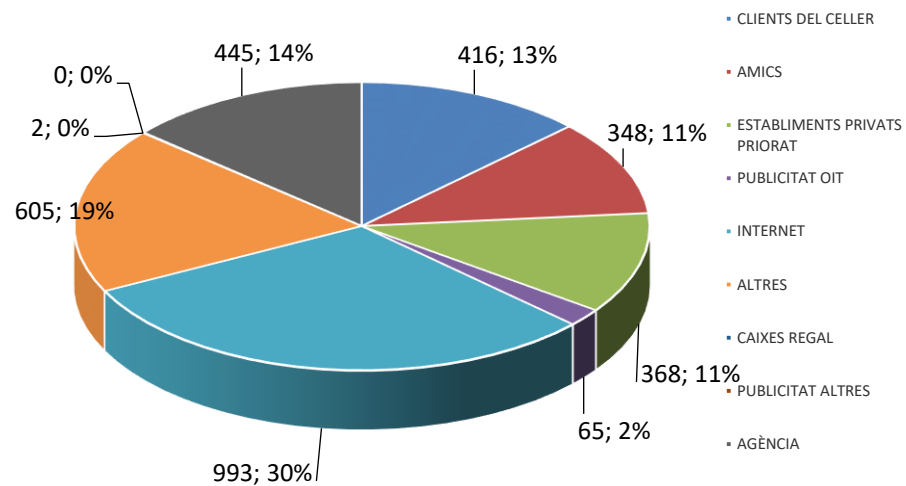

ESTADÍSTICA VISITES CELLERS RUTA DEL VI 2023

(DADES PROPORCIONADES PER 13 CELLERS)

TOTAL VISITES: 3.330 / TOTAL PERSONES: 11.218

TIPOLOGIA DEL VISITANT (grau de coneixement)

TIPOLOGIA VISITES

VISITES CONCERTADES

CANAL D'INFORMACIÓ

ESTADÍSTICA VISITES CELLERS RUTA DEL VI 2023
(DADES PROPORCIONADES PER 13 CELLERS)
TOTAL VISITES: 3.330 / TOTAL PERSONES: 11.218

PROCEDÈNCIA

PROCEDÈNCIA

PROCEDÈNCIA CATALUNYA

PROCEDÈNCIA ESPANYA

ESTADÍSTICA VISITES CELLERS RUTA DEL VI 2023

(DADES PROPORCIONADES PER 13 CELLERS)

TOTAL VISITES: 3.330 / TOTAL PERSONES: 11.218

PROCEDÈNCIA EUROPA

PROCEDÈNCIA ALTRES MÓN

AFLUËNCIA

ESTADÍSTICA VISITES CELLERS RUTA DEL VI 2023

(DADES PROPORCIONADES PER 13 CELLERS)

TOTAL VISITES: 3.330 / TOTAL PERSONES: 11.218

NOMBRE DE NITS DE PERNOCTACIÓ

(persones que han sol·licitat info cellers visitables als punts info Priorat)

TIPUS D'ALLOTJAMENT