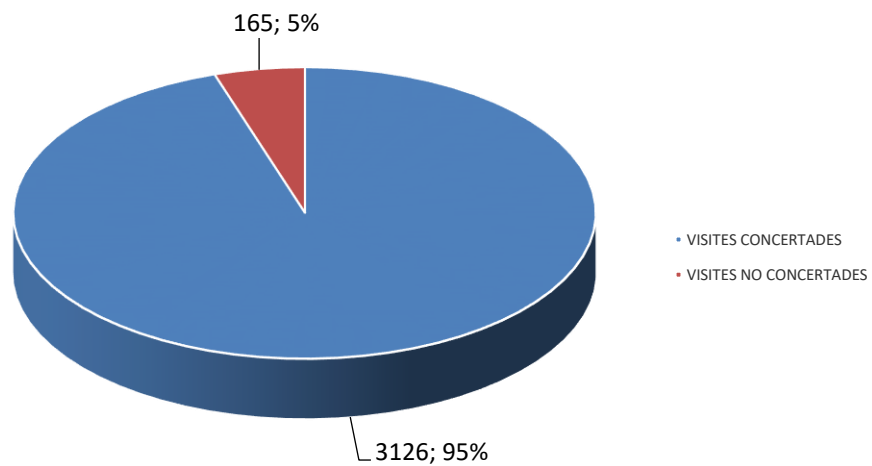

ESTADÍSTICA VISITES CELLERS RUTA DEL VI 2023

(DADES PROPORCIONADES PER 13 CELLERS)

TOTAL VISITES: 3.330 / TOTAL PERSONES: 11.218

TIPOLOGIA DEL VISITANT (grau de coneixement)

TIPOLOGIA VISITES

VISITES CONCERTADES

CANAL D'INFORMACIÓ

ESTADÍSTICA VISITES CELLERS RUTA DEL VI 2023
(DADES PROPORCIONADES PER 13 CELLERS)
TOTAL VISITES: 3.330 / TOTAL PERSONES: 11.218

PROCEDÈNCIA

PROCEDÈNCIA

PROCEDÈNCIA CATALUNYA

PROCEDÈNCIA ESPANYA

ESTADÍSTICA VISITES CELLERS RUTA DEL VI 2023

(DADES PROPORCIONADES PER 13 CELLERS)

TOTAL VISITES: 3.330 / TOTAL PERSONES: 11.218

PROCEDÈNCIA EUROPA

PROCEDÈNCIA ALTRES MÓN

AFLUËNCIA

ESTADÍSTICA VISITES CELLERS RUTA DEL VI 2023

(persones que han sol·licitat info cellers visitables als punts info Priorat)

ESTADÍSTICA VISITES CELLERS RUTA DEL VI 2023
(DADES PROPORCIONADES PER 13 CELLERS)
TOTAL VISITES: 3.330 / TOTAL PERSONES: 11.218