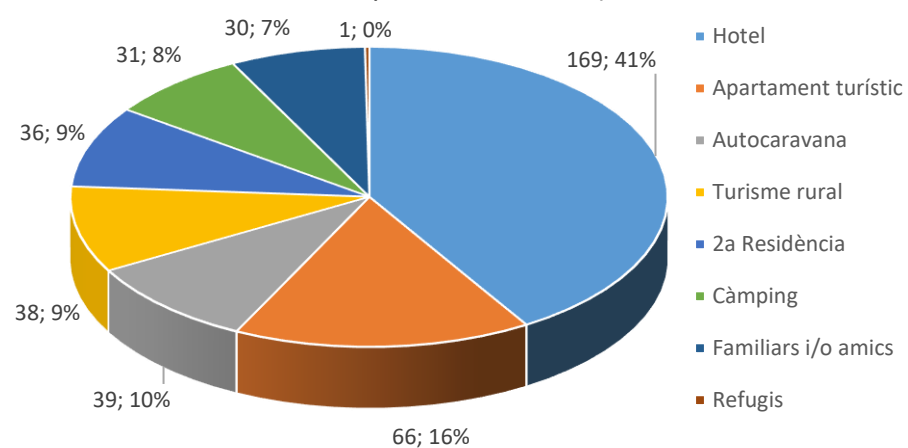

ESTADÍSTICA VISITES CELLERS RUTA DEL VI 2023

(DADES PROPORCIONADES PER 13 CELLERS)

TOTAL VISITES: 3.330 / TOTAL PERSONES: 11.218

PROCEDÈNCIA EUROPA

PROCEDÈNCIA ALTRES MÓN

AFLUËNCIA

ESTADÍSTICA VISITES CELLERS RUTA DEL VI 2023

(DADES PROPORCIONADES PER 13 CELLERS)

TOTAL VISITES: 3.330 / TOTAL PERSONES: 11.218

NOMBRE DE NITS DE PERNOCTACIÓ

(persones que han sol·licitat info cellers visitables als punts info Priorat)

TIPUS D'ALLOTJAMENT

(persones que han sol·licitat info cellers visitables als punts info Priorat)

ESTADÍSTICA VISITES CELLERS RUTA DEL VI 2023
(DADES PROPORCIONADES PER 13 CELLERS)
TOTAL VISITES: 3.330 / TOTAL PERSONES: 11.218