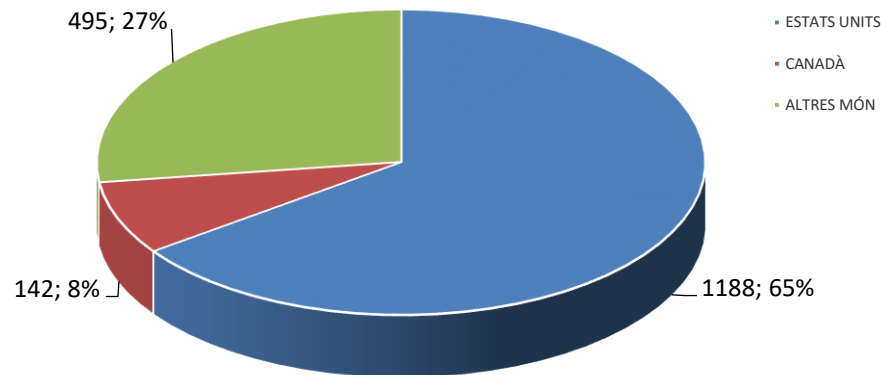

ESTADÍSTICA VISITES CELLERS RUTA DEL VI 2023

(DADES PROPORCIONADES PER 13 CELLERS)

TOTAL VISITES: 3.330 / TOTAL PERSONES: 11.218

TIPOLOGIA DEL VISITANT (grau de coneixement)

TIPOLOGIA VISITES

VISITES CONCERTADES

CANAL D'INFORMACIÓ

ESTADÍSTICA VISITES CELLERS RUTA DEL VI 2023
(DADES PROPORCIONADES PER 13 CELLERS)
TOTAL VISITES: 3.330 / TOTAL PERSONES: 11.218

PROCEDÈNCIA

PROCEDÈNCIA

PROCEDÈNCIA CATALUNYA

PROCEDÈNCIA ESPANYA

ESTADÍSTICA VISITES CELLERS RUTA DEL VI 2023

(DADES PROPORCIONADES PER 13 CELLERS)

TOTAL VISITES: 3.330 / TOTAL PERSONES: 11.218

PROCEDÈNCIA EUROPA

PROCEDÈNCIA ALTRES MÓN

AFLUËNCIA

ESTADÍSTICA VISITES CELLERS RUTA DEL VI 2023

(DADES PROPORCIONADES PER 13 CELLERS)

TOTAL VISITES: 3.330 / TOTAL PERSONES: 11.218

NOMBRE DE NITS DE PERNOCTACIÓ

(persones que han sol·licitat info cellers visitables als punts info Priorat)

TIPUS D'ALLOTJAMENT