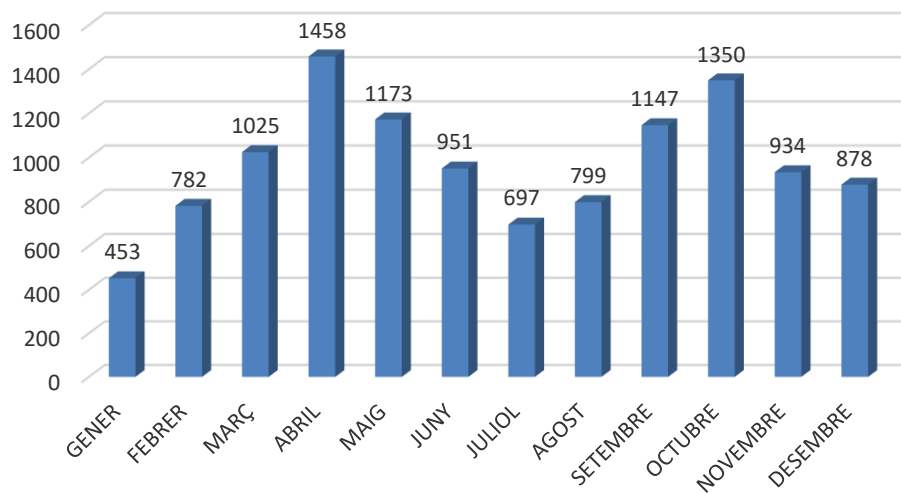

ESTADÍSTICA VISITES CELLERS RUTA DEL VI 2023

(DADES PROPORCIONADES PER 13 CELLERS)

TOTAL VISITES: 3.330 / TOTAL PERSONES: 11.218

TIPOLOGIA DEL VISITANT (grau de coneixement)

TIPOLOGIA VISITES

VISITES CONCERTADES

CANAL D'INFORMACIÓ

ESTADÍSTICA VISITES CELLERS RUTA DEL VI 2023
(DADES PROPORCIONADES PER 13 CELLERS)
TOTAL VISITES: 3.330 / TOTAL PERSONES: 11.218

PROCEDÈNCIA

PROCEDÈNCIA

PROCEDÈNCIA CATALUNYA

PROCEDÈNCIA ESPANYA

ESTADÍSTICA VISITES CELLERS RUTA DEL VI 2023

(DADES PROPORCIONADES PER 13 CELLERS)

TOTAL VISITES: 3.330 / TOTAL PERSONES: 11.218

PROCEDÈNCIA EUROPA

PROCEDÈNCIA ALTRES MÓN

AFLUËNCIA

ESTADÍSTICA VISITES CELLERS RUTA DEL VI 2023

(DADES PROPORCIONADES PER 13 CELLERS)

TOTAL VISITES: 3.330 / TOTAL PERSONES: 11.218

NOMBRE DE NITS DE PERNOCTACIÓ

(persones que han sol·licitat info cellers visitables als punts info Priorat)

TIPUS D'ALLOTJAMENT