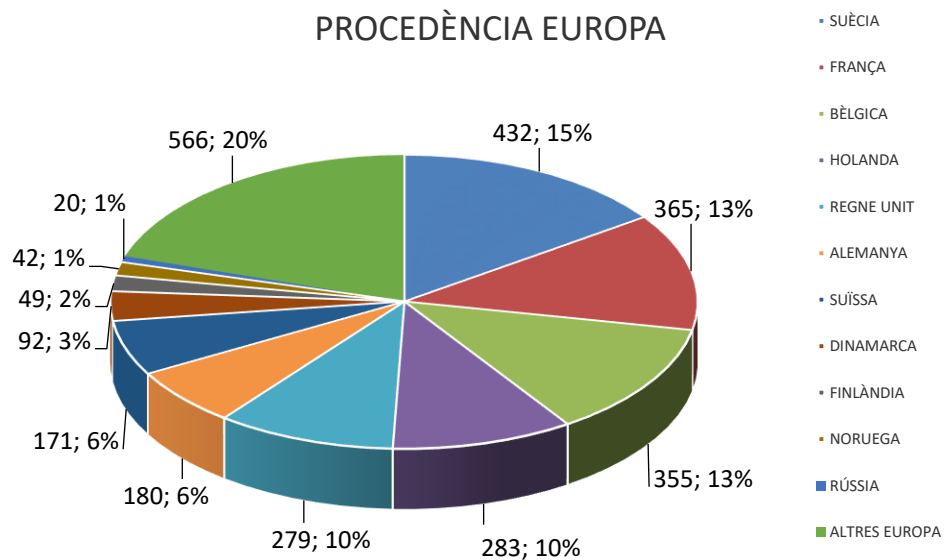

ESTADÍSTICA VISITES CELLERS RUTA DEL VI 2023

(DADES PROPORCIONADES PER 13 CELLERS)

TOTAL VISITES: 3.330 / TOTAL PERSONES: 11.218

TIPOLOGIA DEL VISITANT (grau de coneixement)

TIPOLOGIA VISITES

VISITES CONCERTADES

CANAL D'INFORMACIÓ

ESTADÍSTICA VISITES CELLERS RUTA DEL VI 2023
(DADES PROPORCIONADES PER 13 CELLERS)
TOTAL VISITES: 3.330 / TOTAL PERSONES: 11.218

PROCEDÈNCIA

PROCEDÈNCIA

PROCEDÈNCIA CATALUNYA

PROCEDÈNCIA ESPANYA

ESTADÍSTICA VISITES CELLERS RUTA DEL VI 2023

(DADES PROPORCIONADES PER 13 CELLERS)

TOTAL VISITES: 3.330 / TOTAL PERSONES: 11.218

PROCEDÈNCIA EUROPA

PROCEDÈNCIA ALTRES MÓN

AFLUËNCIA

ESTADÍSTICA VISITES CELLERS RUTA DEL VI 2023

(DADES PROPORCIONADES PER 13 CELLERS)

TOTAL VISITES: 3.330 / TOTAL PERSONES: 11.218

NOMBRE DE NITS DE PERNOCTACIÓ

(persones que han sol·licitat info cellers visitables als punts info Priorat)

TIPUS D'ALLOTJAMENT