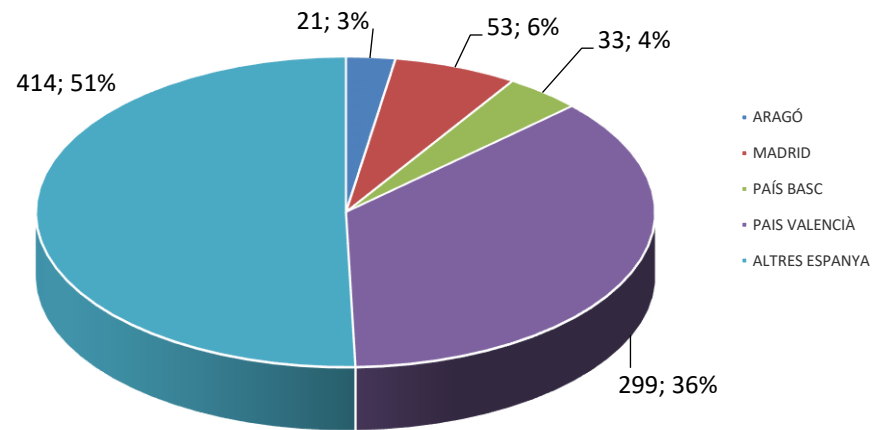

ESTADÍSTICA VISITES CELLERS RUTA DEL VI 2023

(DADES PROPORCIONADES PER 13 CELLERS)

TOTAL VISITES: 3.330 / TOTAL PERSONES: 11.218

TIPOLOGIA DEL VISITANT (grau de coneixement)

TIPOLOGIA VISITES

VISITES CONCERTADES

CANAL D'INFORMACIÓ

ESTADÍSTICA VISITES CELLERS RUTA DEL VI 2023
(DADES PROPORCIONADES PER 13 CELLERS)
TOTAL VISITES: 3.330 / TOTAL PERSONES: 11.218

PROCEDÈNCIA

PROCEDÈNCIA

PROCEDÈNCIA CATALUNYA

PROCEDÈNCIA ESPANYA

ESTADÍSTICA VISITES CELLERS RUTA DEL VI 2023

(DADES PROPORCIONADES PER 13 CELLERS)

TOTAL VISITES: 3.330 / TOTAL PERSONES: 11.218

PROCEDÈNCIA EUROPA

PROCEDÈNCIA ALTRES MÓN

AFLUËNCIA

ESTADÍSTICA VISITES CELLERS RUTA DEL VI 2023

(DADES PROPORCIONADES PER 13 CELLERS)

TOTAL VISITES: 3.330 / TOTAL PERSONES: 11.218

NOMBRE DE NITS DE PERNOCTACIÓ

(persones que han sol·licitat info cellers visitables als punts info Priorat)

TIPUS D'ALLOTJAMENT