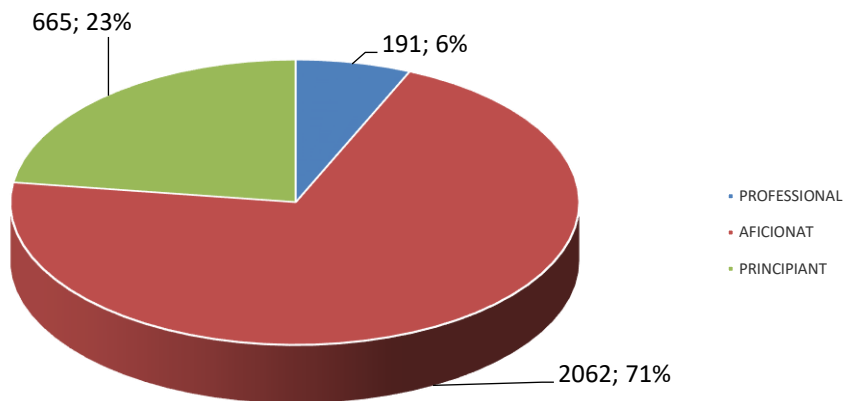

ESTADÍSTICA VISITES CELLERS RUTA DEL VI 2023

(DADES PROPORCIONADES PER 13 CELLERS)

TOTAL VISITES: 3.330 / TOTAL PERSONES: 11.218

TIPOLOGIA DEL VISITANT (grau de coneixement)

TIPOLOGIA VISITES

VISITES CONCERTADES

CANAL D'INFORMACIÓ

ESTADÍSTICA VISITES CELLERS RUTA DEL VI 2023
(DADES PROPORCIONADES PER 13 CELLERS)
TOTAL VISITES: 3.330 / TOTAL PERSONES: 11.218

PROCEDÈNCIA

PROCEDÈNCIA

PROCEDÈNCIA CATALUNYA

PROCEDÈNCIA ESPANYA

ESTADÍSTICA VISITES CELLERS RUTA DEL VI 2023

(DADES PROPORCIONADES PER 13 CELLERS)

TOTAL VISITES: 3.330 / TOTAL PERSONES: 11.218

PROCEDÈNCIA EUROPA

PROCEDÈNCIA ALTRES MÓN

AFLUËNCIA

ESTADÍSTICA VISITES CELLERS RUTA DEL VI 2023

(DADES PROPORCIONADES PER 13 CELLERS)

TOTAL VISITES: 3.330 / TOTAL PERSONES: 11.218

NOMBRE DE NITS DE PERNOCTACIÓ

(persones que han sol·licitat info cellers visitables als punts info Priorat)

TIPUS D'ALLOTJAMENT