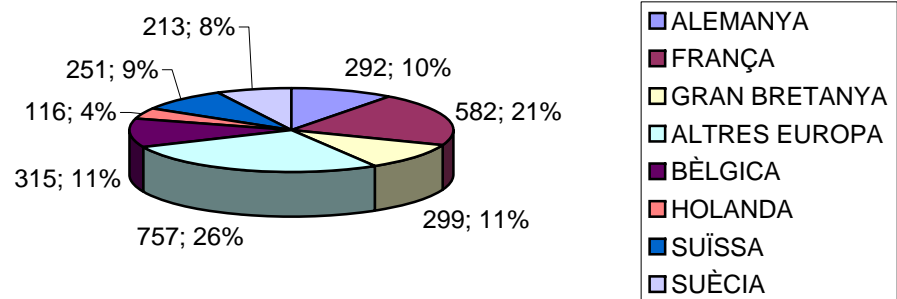

ESTADÍSTICA VISITANTS CELLERS RUTA DEL VI 2010

DADES DE 23 CELLERS

TOTAL VISITES: 2.742

TOTAL PERSONES: 18.819

**TIPOLOGIA CLIENT (VISITES)
GRAU DE CONEIXEMENT**

TIPOLOGIA CLIENT (VISITES)

TIPUS DE VISITA (VISITES)

CANALS D'INFORMACIÓ (VISITES)

PROCEDÈNCIA (PERSONES)

PRODÈNCIA CATALUNYA (PERSONES)

PROCEDÈNCIA ESPANYA (PERSONES)

PROCEDÈNCIA EUROPA (PERSONES)

PROCEDÈNCIA RESTA DEL MÓN (PERSONES)