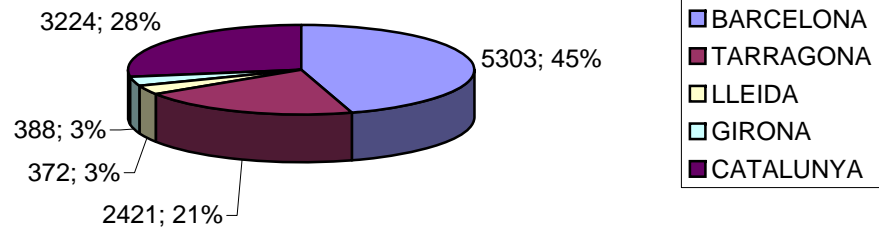

ESTADÍSTICA VISITANTS CELLERS RUTA DEL VI 2010

DADES DE 23 CELLERS

TOTAL VISITES: 2.742

TOTAL PERSONES: 18.819

**TIPOLOGIA CLIENT (VISITES)
GRAU DE CONEIXEMENT**

TIPOLOGIA CLIENT (VISITES)

TIPUS DE VISITA (VISITES)

CANALS D'INFORMACIÓ (VISITES)

PROCEDÈNCIA (PERSONES)

PRODÈNCIA CATALUNYA (PERSONES)

PROCEDÈNCIA ESPANYA (PERSONES)

PROCEDÈNCIA EUROPA (PERSONES)

PROCEDÈNCIA RESTA DEL MÓN (PERSONES)