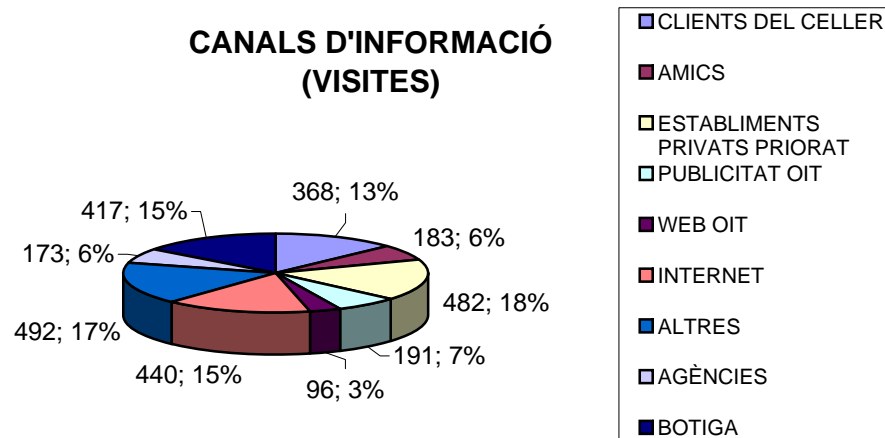

ESTADÍSTICA VISITANTS CELLERS RUTA DEL VI 2010

DADES DE 23 CELLERS

TOTAL VISITES: 2.742

TOTAL PERSONES: 18.819

**TIPOLOGIA CLIENT (VISITES)
GRAU DE CONEIXEMENT**

TIPOLOGIA CLIENT (VISITES)

TIPUS DE VISITA (VISITES)

CANALS D'INFORMACIÓ (VISITES)

PROCEDÈNCIA (PERSONES)

PRODÈNCIA CATALUNYA (PERSONES)

PROCEDÈNCIA ESPANYA (PERSONES)

PROCEDÈNCIA EUROPA (PERSONES)

PROCEDÈNCIA RESTA DEL MÓN (PERSONES)