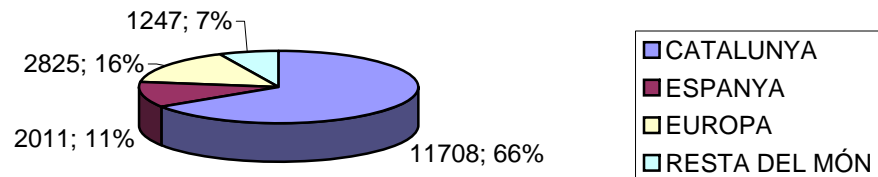

PROCEDÈNCIA (PERSONES)