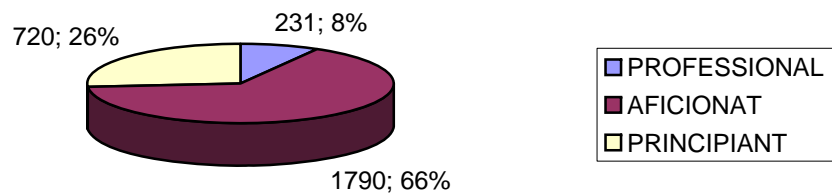

ESTADÍSTICA VISITANTS CELLERS RUTA DEL VI 2010

DADES DE 23 CELLERS

TOTAL VISITES: 2.742

TOTAL PERSONES: 18.819

**TIPOLOGIA CLIENT (VISITES)
GRAU DE CONEIXEMENT**

TIPOLOGIA CLIENT (VISITES)

TIPUS DE VISITA (VISITES)