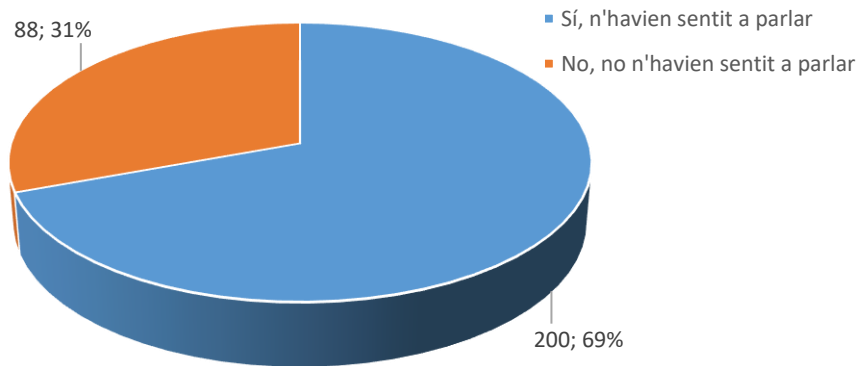

GRAU DE CONEIXEMENT DEL PRIORAT