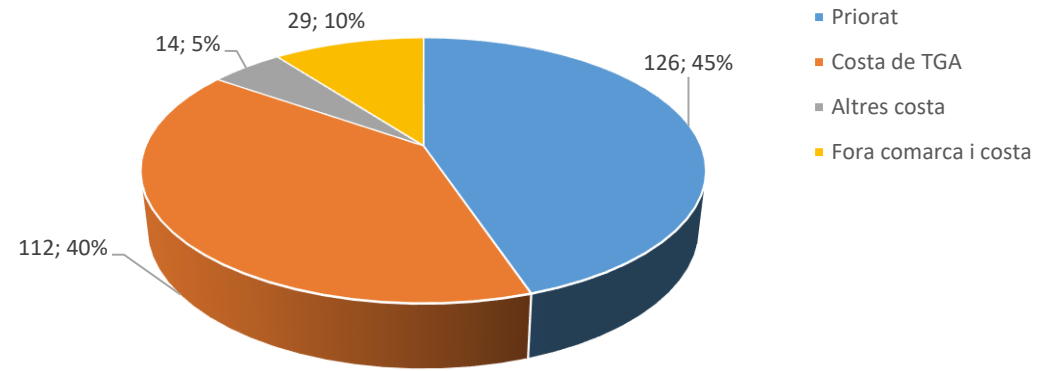

LLOC DE PERNOCTACIÓ