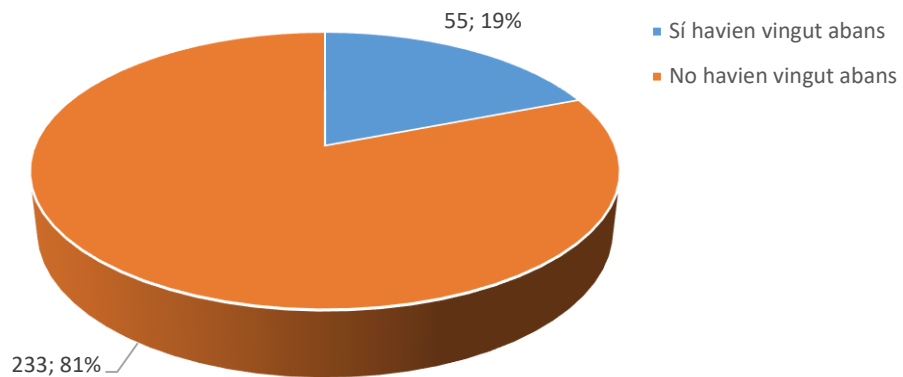

FIDELITZACIÓ PRIORAT