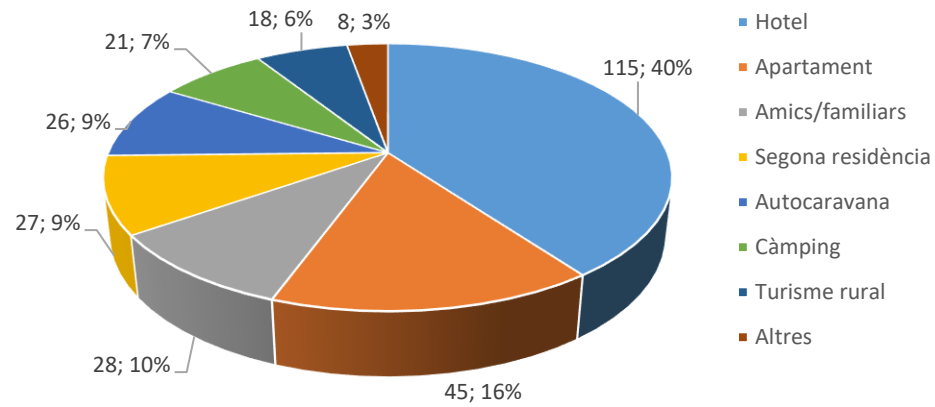

TIPUS D'ALLOTJAMENT