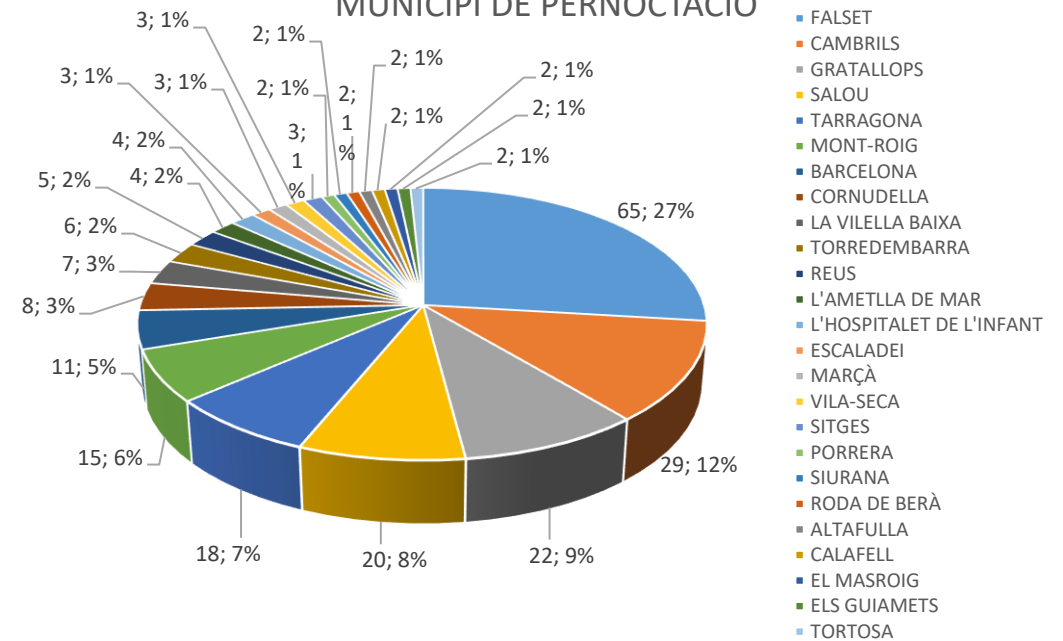

PERFIL DEL VISITANT DE L'OFICINA DE TURISME DEL PRIORAT NO CATALÀ NI VALENCIÀ 2022

ENQUESTES REALITZADES: 280 / 694 PAX

PROCEDÈNCIA

EDAT

VIATGEU AMB NENS?

EDAT DELS MENORS

DIES D'ESTADA A CATALUNYA

DIES D'ESTADA AL PRIORAT

MITJÀ DE TRANSPORT FINS A CATALUNYA

TIPUS D'ALLOTJAMENT

LLOC DE PERNOCTACIÓ

AFLUËNCIA MENSUAL

MUNICIPI DE PERNOCTACIÓ

TIPUS DE RESERVA

CANAL DE RESERVA ON-LINE

GRAU DE CONEIXEMENT DEL PRIORAT

DETALL DEL CONEIXEMENT

FIDELITZACIÓ PRIORAT

NOMBRE D'ESTADES PRÈVIES AL PRIORAT

FIDELITZACIÓ COSTA DAURADA

NOMBRE D'ESTADES PRÈVIES COSTA DAURADA

CANAL D'INFORMACIÓ

INFORMACIÓ PRÈVIA A LA VISITA

CANAL DE CERCA