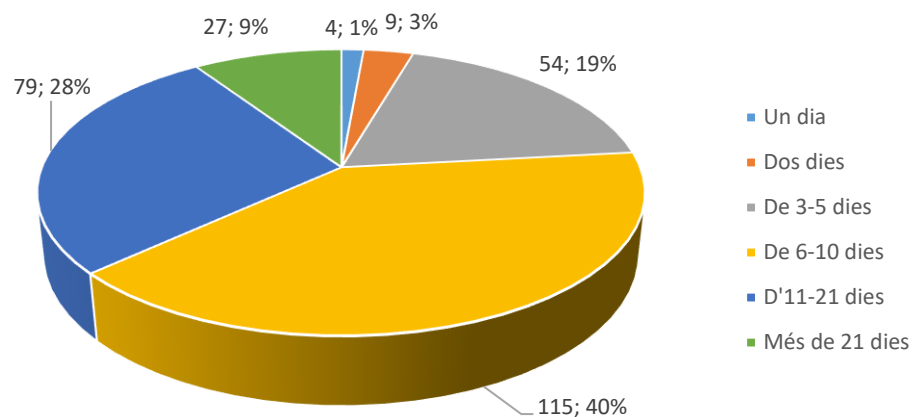

PERFIL DEL VISITANT DE L'OFICINA DE TURISME DEL PRIORAT NO CATALÀ NI VALENCIÀ 2022

ENQUESTES REALITZADES: 280 / 694 PAX

PROCEDÈNCIA

EDAT

VIATGEU AMB NENS?

EDAT DELS MENORS

DIES D'ESTADA A CATALUNYA

DIES D'ESTADA AL PRIORAT