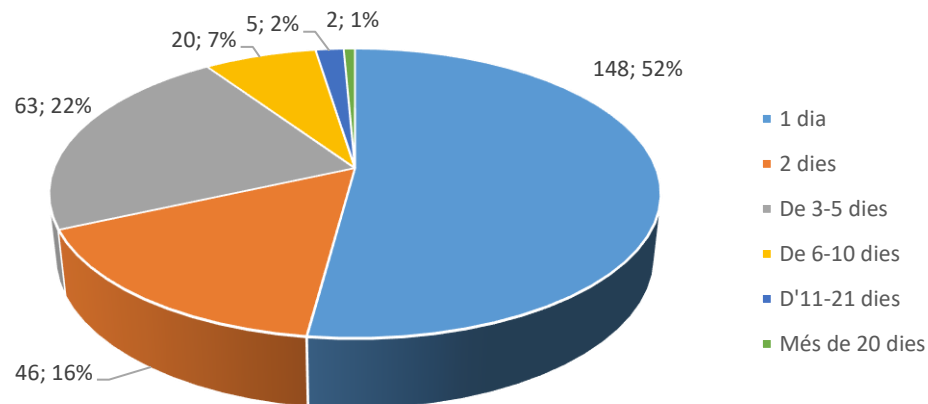

PERFIL DEL VISITANT DE L'OFICINA DE TURISME DEL PRIORAT NO CATALÀ NI VALENCIÀ 2022

ENQUESTES REALITZADES: 280 / 694 PAX

PROCEDÈNCIA

EDAT

VIATGEU AMB NENS?

EDAT DELS MENORS

DIES D'ESTADA A CATALUNYA

DIES D'ESTADA AL PRIORAT