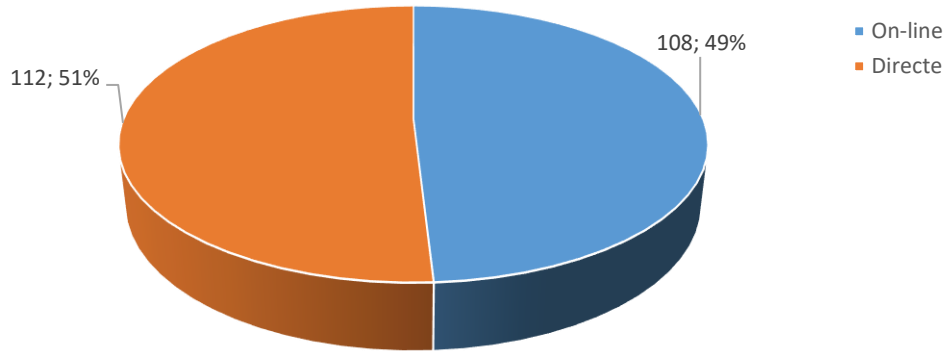

GRAU DE CONEIXEMENT DEL PRIORAT