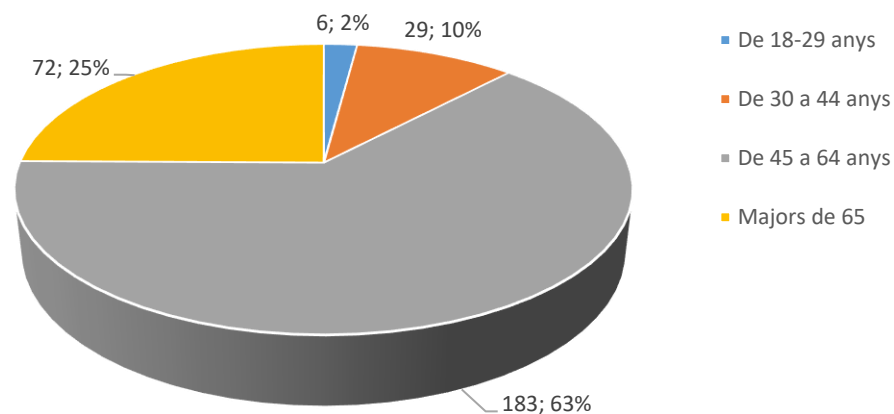

PERFIL DEL VISITANT DE L'OFICINA DE TURISME DEL PRIORAT NO CATALÀ NI VALENCIÀ 2022

ENQUESTES REALITZADES: 280 / 694 PAX

PROCEDÈNCIA

EDAT

VIATGEU AMB NENS?

EDAT DELS MENORS

DIES D'ESTADA A CATALUNYA

DIES D'ESTADA AL PRIORAT