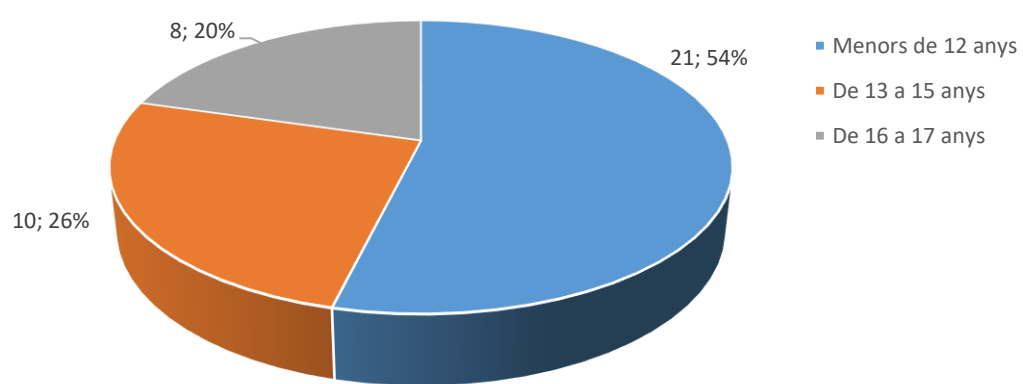

PERFIL DEL VISITANT DE L'OFICINA DE TURISME DEL PRIORAT NO CATALÀ NI VALENCIÀ 2022

ENQUESTES REALITZADES: 280 / 694 PAX

PROCEDÈNCIA

EDAT

VIATGEU AMB NENS?

EDAT DELS MENORS

DIES D'ESTADA A CATALUNYA

DIES D'ESTADA AL PRIORAT