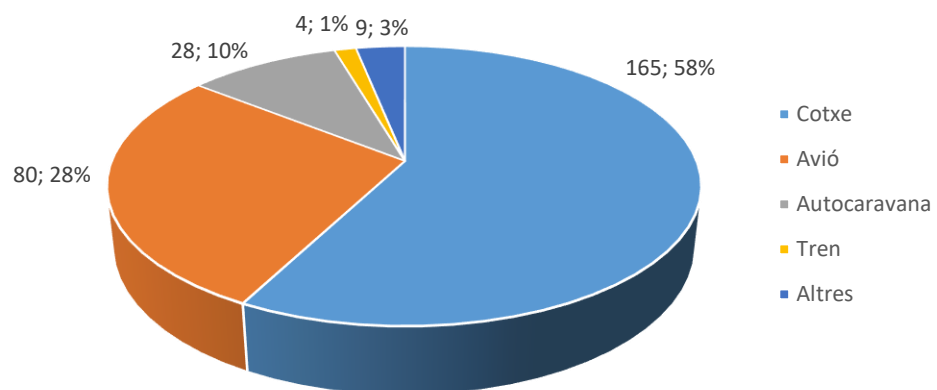

MITJÀ DE TRANSPORT FINS A CATALUNYA