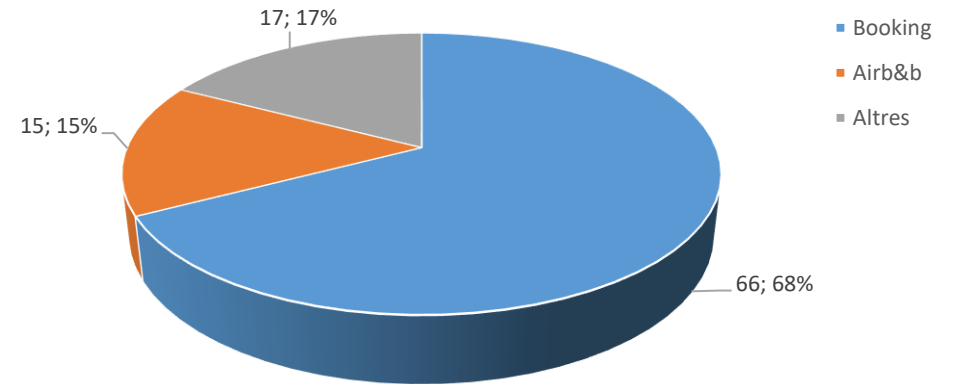

PERFIL DEL VISITANT DE L'OFICINA DE TURISME DEL PRIORAT NO CATALÀ NI VALENCIÀ 2022

ENQUESTES REALITZADES: 280 / 694 PAX

PROCEDÈNCIA

EDAT

VIATGEU AMB NENS?

EDAT DELS MENORS

DIES D'ESTADA A CATALUNYA

DIES D'ESTADA AL PRIORAT

MITJÀ DE TRANSPORT FINS A CATALUNYA

TIPUS D'ALLOTJAMENT

LLOC DE PERNOCTACIÓ

AFLUËNCIA MENSUAL

MUNICIPI DE PERNOCTACIÓ

TIPUS DE RESERVA

CANAL DE RESERVA ON-LINE

GRAU DE CONEIXEMENT DEL PRIORAT