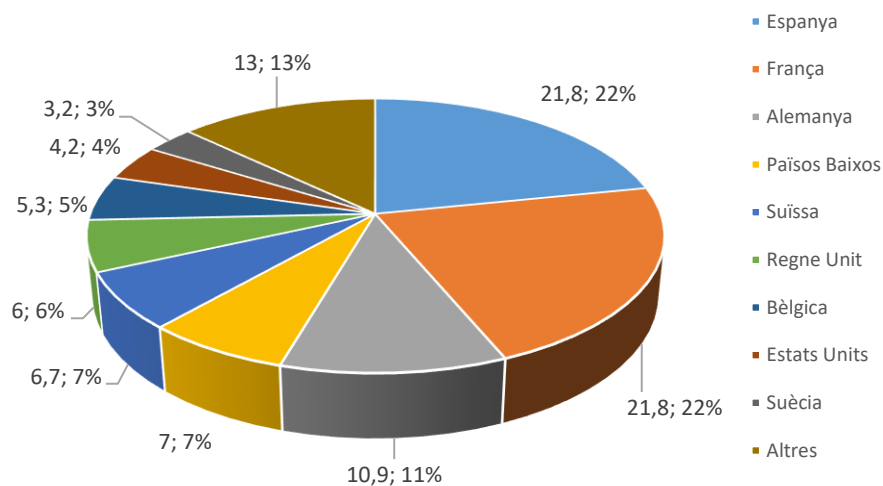

PERFIL DEL VISITANT DE L'OFICINA DE TURISME DEL PRIORAT NO CATALÀ NI VALENCIÀ 2022

ENQUESTES REALITZADES: 280 / 694 PAX

PROCEDÈNCIA

EDAT

VIATGEU AMB NENS?

EDAT DELS MENORS

DIES D'ESTADA A CATALUNYA

DIES D'ESTADA AL PRIORAT