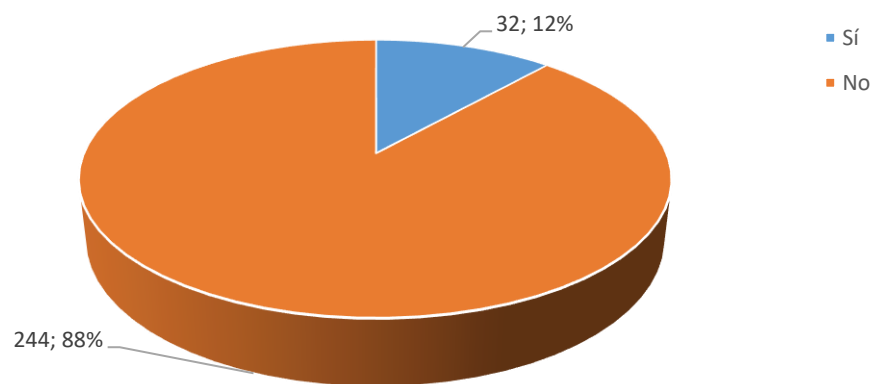

PERFIL DEL VISITANT DE L'OFICINA DE TURISME DEL PRIORAT NO CATALÀ NI VALENCIÀ 2022

ENQUESTES REALITZADES: 280 / 694 PAX

PROCEDÈNCIA

EDAT

VIATGEU AMB NENS?

EDAT DELS MENORS

DIES D'ESTADA A CATALUNYA

DIES D'ESTADA AL PRIORAT