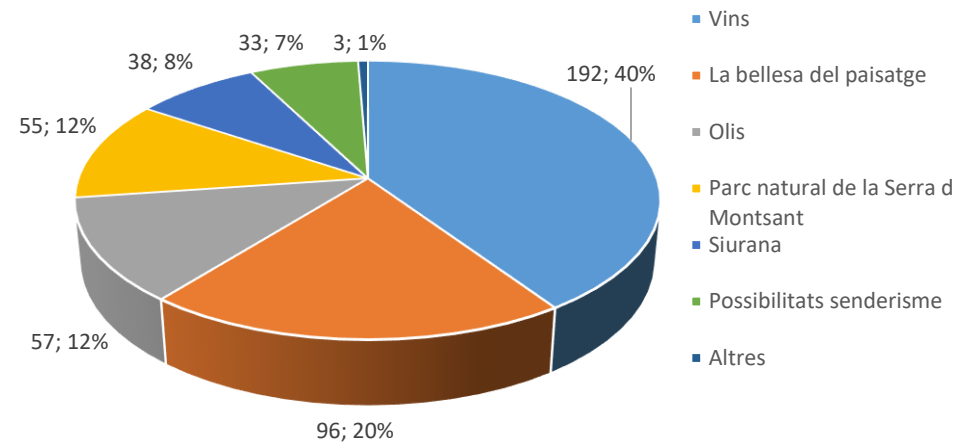

DETALL DEL CONEIXEMENT