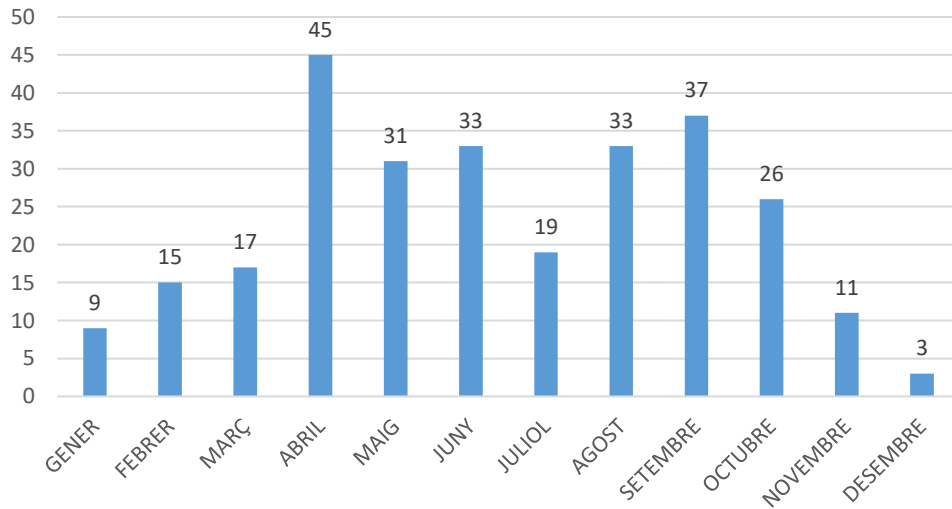

PERFIL DEL VISITANT DE L'OFICINA DE TURISME DEL PRIORAT NO CATALÀ NI VALENCIÀ 2022

ENQUESTES REALITZADES: 280 / 694 PAX

PROCEDÈNCIA

EDAT

VIATGEU AMB NENS?

EDAT DELS MENORS

DIES D'ESTADA A CATALUNYA

DIES D'ESTADA AL PRIORAT

MITJÀ DE TRANSPORT FINS A CATALUNYA

TIPUS D'ALLOTJAMENT

LLOC DE PERNOCTACIÓ

AFLUËNCIA MENSUAL

MUNICIPI DE PERNOCTACIÓ

TIPUS DE RESERVA

CANAL DE RESERVA ON-LINE

GRAU DE CONEIXEMENT DEL PRIORAT