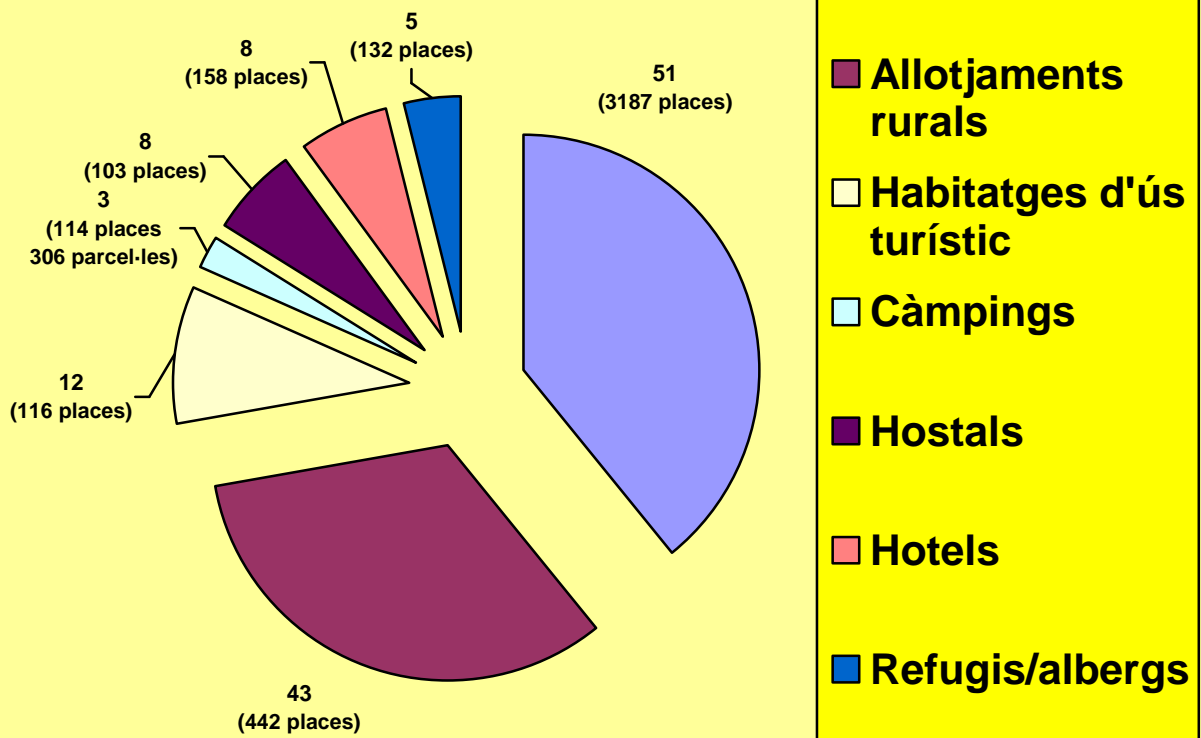

ESTABLIMENTS TURÍSTICS DEL PRIORAT EN XIFRES 2014

Oficina de Turisme del Priorat

Plaça de la Quartera, 1 – Consell Comarcal del Priorat

43730 Falset

Tel.: 977 831 023

oit@priorat.cat

www.turismepriorat.org