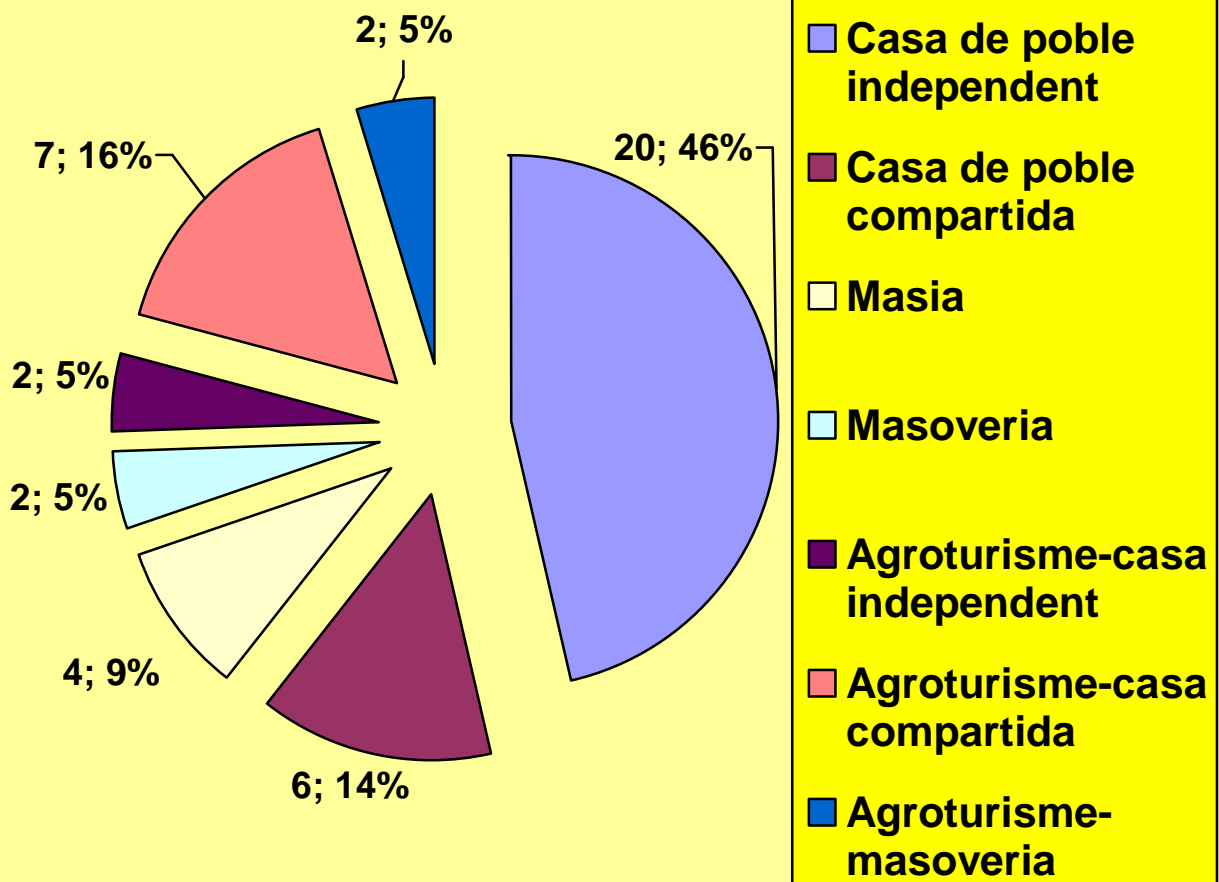

ALLOTJAMENTS RURALS DEL PRIORAT EN XIFRES 2014

Oficina de Turisme del Priorat

Plaça de la Quartera, 1 – Consell Comarcal del Priorat

43730 Falset

Tel.: 977 831 023

oit@priorat.cat

www.turismepriorat.org

TIPUS ESTABLIMENT	NÚM. ESTABLIMENTS	NÚM. PLACES
Allotjaments rurals:	43	442
Habitatges d'ús turístic:	12	116
Hostals:	8	103
Hotels:	8	158
Càmpings (places bungalows):	3	114
Refugis:	4	132
Allotjaments rurals + Habitatges d'ús turístic + Hostals + Hotels:	71	819
Càmpings + Refugis:	7	246
TOTAL ALLOTJAMENT:	78	1.065