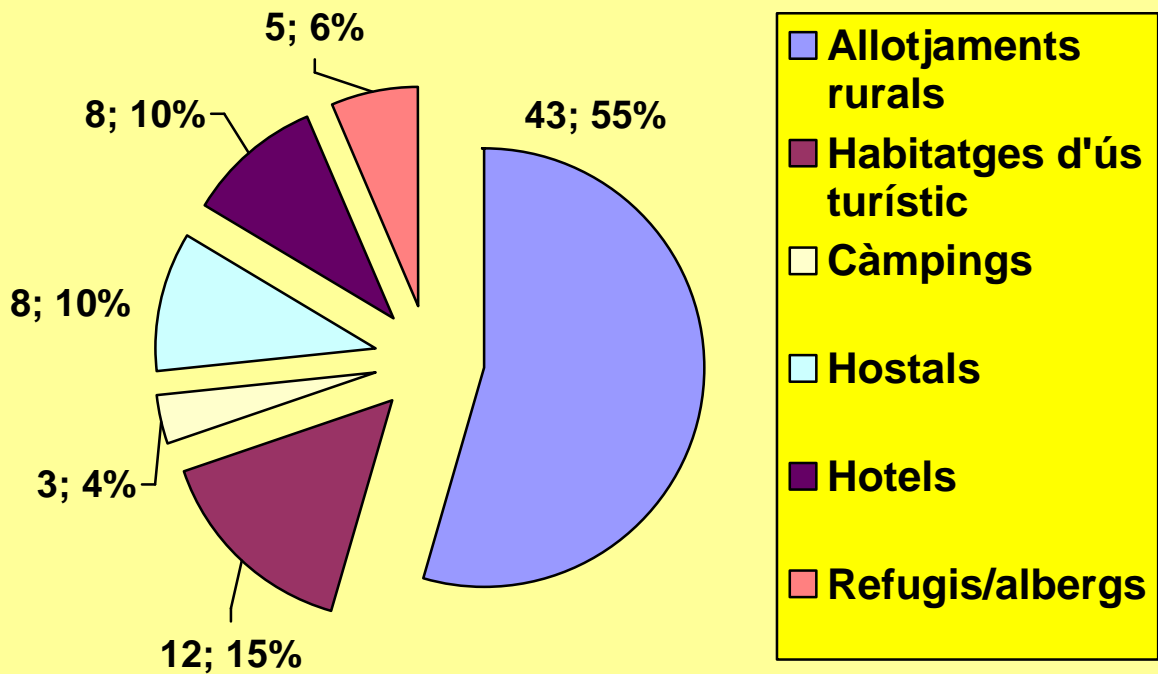

ALLOTJAMENTS TURÍSTICS DEL PRIORAT EN XIFRES 2014

Oficina de Turisme del Priorat

Plaça de la Quartera, 1 – Consell Comarcal del Priorat
43730 Falset
Tel.: 977 831 023
oit@priorat.cat
www.turismepriorat.org