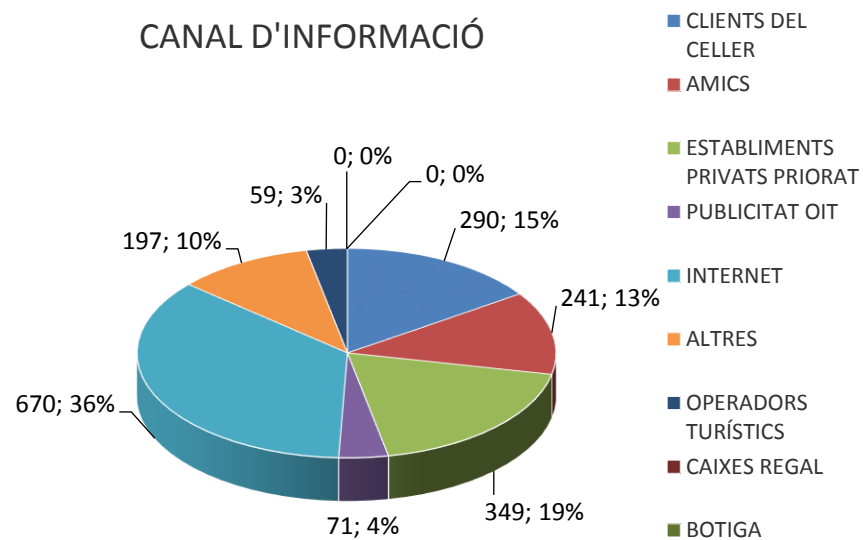

ESTADÍSTICA VISITES CELLERS RUTA DEL VI 2020
 (DADES PROPORCIONADES PER 26 CELLERS)
 TOTAL VISITES: 2.746 / TOTAL PERSONES: 16.395

TIPOLOGIA DEL VISITANT
 (grau de coneixement)

TIPOLOGIA VISITES

VISITES CONCERTADES

CANAL D'INFORMACIÓ

ESTADÍSTICA VISITES CELLERS RUTA DEL VI 2020
 (DADES PROPORCIONADES PER 26 CELLERS)
 TOTAL VISITES: 2.746 / TOTAL PERSONES: 16.395

PROCEDÈNCIA

PROCEDÈNCIA

PROCEDÈNCIA CATALUNYA

PROCEDÈNCIA ESPANYA

ESTADÍSTICA VISITES CELLERS RUTA DEL VI 2020

(DADES PROPORCIONADES PER 26 CELLERS)

TOTAL VISITES: 2.746 / TOTAL PERSONES: 16.395

PROCEDÈNCIA EUROPA

PROCEDÈNCIA ALTRES MÓN

AFLUÈNCIA

ESTADÍSTICA VISITES CELLERS RUTA DEL VI 2020
(DADES PROPORCIONADES PER 26 CELLERS)
TOTAL VISITES: 2.746 / TOTAL PERSONES: 16.395