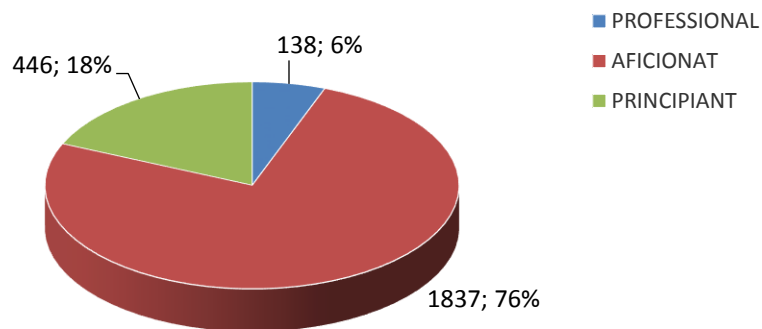

ESTADÍSTICA VISITES CELLERS RUTA DEL VI 2020
 (DADES PROPORCIONADES PER 26 CELLERS)
 TOTAL VISITES: 2.746 / TOTAL PERSONES: 16.395

TIPOLOGIA DEL VISITANT
 (grau de coneixement)

TIPOLOGIA VISITES

VISITES CONCERTADES

CANAL D'INFORMACIÓ

ESTADÍSTICA VISITES CELLERS RUTA DEL VI 2020
 (DADES PROPORCIONADES PER 26 CELLERS)
 TOTAL VISITES: 2.746 / TOTAL PERSONES: 16.395

PROCEDÈNCIA

PROCEDÈNCIA

PROCEDÈNCIA CATALUNYA

PROCEDÈNCIA ESPANYA

ESTADÍSTICA VISITES CELLERS RUTA DEL VI 2020

(DADES PROPORCIONADES PER 26 CELLERS)

TOTAL VISITES: 2.746 / TOTAL PERSONES: 16.395

PROCEDÈNCIA EUROPA

PROCEDÈNCIA ALTRES MÓN

AFLUÈNCIA

ESTADÍSTICA VISITES CELLERS RUTA DEL VI 2020
(DADES PROPORCIONADES PER 26 CELLERS)
TOTAL VISITES: 2.746 / TOTAL PERSONES: 16.395

PERNOCTACIÓ

ESTADÍSTICA VISITES CELLERS RUTA DEL VI 2020
(DADES PROPORCIONADES PER 26 CELLERS)
TOTAL VISITES: 2.746 / TOTAL PERSONES: 16.395

Realitzada per: Oficina de Turisme del Consell Comarcal del Priorat