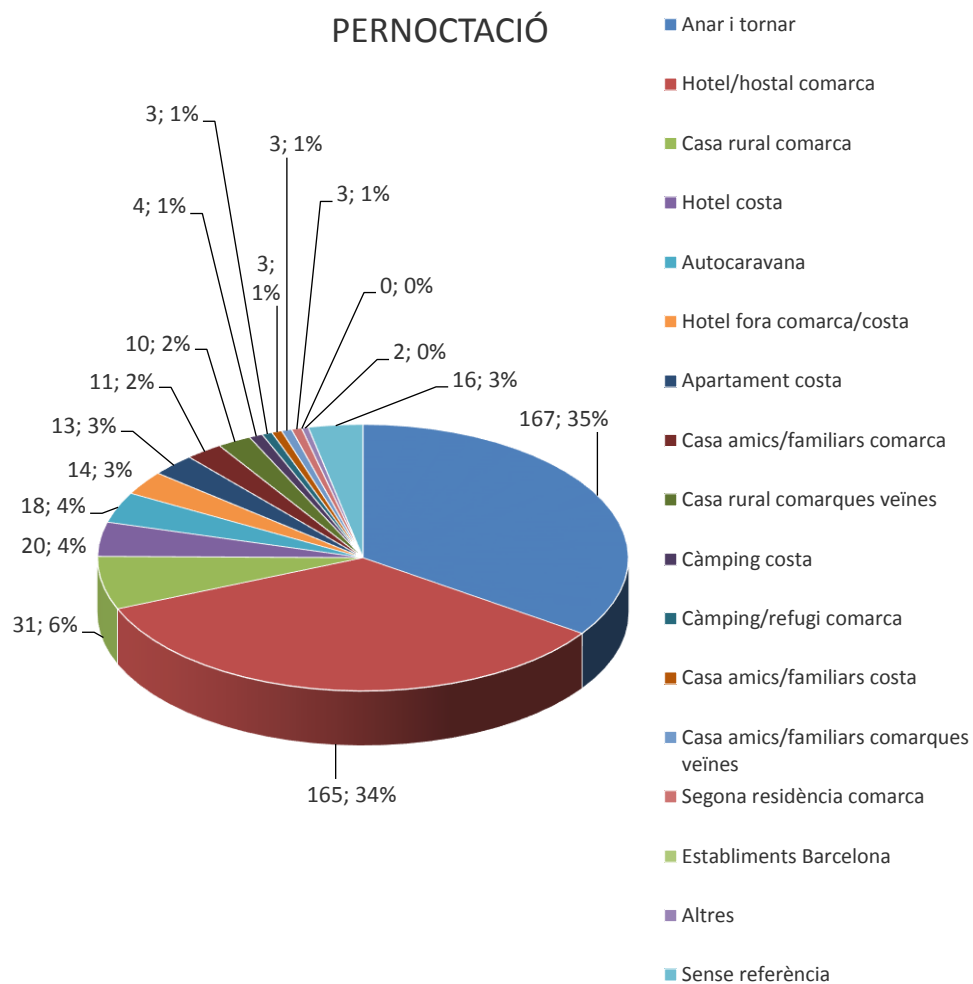

ESTADÍSTICA VISITES CELLERS RUTA DEL VI 2020
 (DADES PROPORCIONADES PER 26 CELLERS)
 TOTAL VISITES: 2.746 / TOTAL PERSONES: 16.395

TIPOLOGIA DEL VISITANT
 (grau de coneixement)

TIPOLOGIA VISITES

VISITES CONCERTADES

CANAL D'INFORMACIÓ

ESTADÍSTICA VISITES CELLERS RUTA DEL VI 2020
 (DADES PROPORCIONADES PER 26 CELLERS)
 TOTAL VISITES: 2.746 / TOTAL PERSONES: 16.395

PROCEDÈNCIA

PROCEDÈNCIA

PROCEDÈNCIA CATALUNYA

PROCEDÈNCIA ESPANYA

ESTADÍSTICA VISITES CELLERS RUTA DEL VI 2020

(DADES PROPORCIONADES PER 26 CELLERS)

TOTAL VISITES: 2.746 / TOTAL PERSONES: 16.395

PROCEDÈNCIA EUROPA

PROCEDÈNCIA ALTRES MÓN

AFLUÈNCIA

ESTADÍSTICA VISITES CELLERS RUTA DEL VI 2020
(DADES PROPORCIONADES PER 26 CELLERS)
TOTAL VISITES: 2.746 / TOTAL PERSONES: 16.395

PERNOCTACIÓ

ESTADÍSTICA VISITES CELLERS RUTA DEL VI 2020
(DADES PROPORCIONADES PER 26 CELLERS)
TOTAL VISITES: 2.746 / TOTAL PERSONES: 16.395

Realitzada per: Oficina de Turisme del Consell Comarcal del Priorat