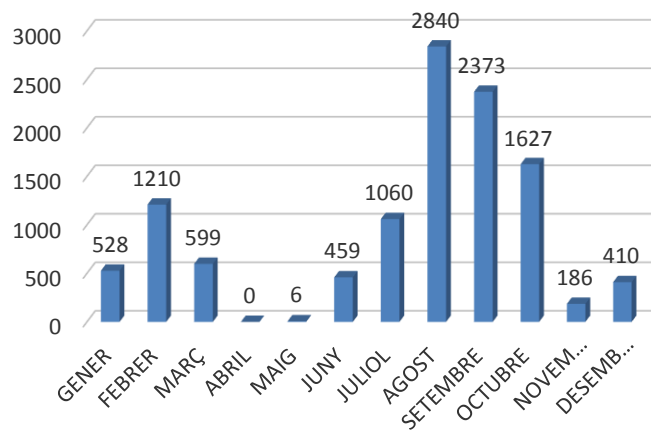

ESTADÍSTICA VISITES CELLERS RUTA DEL VI 2020
 (DADES PROPORCIONADES PER 26 CELLERS)
 TOTAL VISITES: 2.746 / TOTAL PERSONES: 16.395

TIPOLOGIA DEL VISITANT
 (grau de coneixement)

TIPOLOGIA VISITES

VISITES CONCERTADES

CANAL D'INFORMACIÓ

ESTADÍSTICA VISITES CELLERS RUTA DEL VI 2020
 (DADES PROPORCIONADES PER 26 CELLERS)
 TOTAL VISITES: 2.746 / TOTAL PERSONES: 16.395

PROCEDÈNCIA

PROCEDÈNCIA

PROCEDÈNCIA CATALUNYA

PROCEDÈNCIA ESPANYA

ESTADÍSTICA VISITES CELLERS RUTA DEL VI 2020

(DADES PROPORCIONADES PER 26 CELLERS)

TOTAL VISITES: 2.746 / TOTAL PERSONES: 16.395

PROCEDÈNCIA EUROPA

PROCEDÈNCIA ALTRES MÓN

AFLUÈNCIA

ESTADÍSTICA VISITES CELLERS RUTA DEL VI 2020
(DADES PROPORCIONADES PER 26 CELLERS)
TOTAL VISITES: 2.746 / TOTAL PERSONES: 16.395

PERNOCTACIÓ

ESTADÍSTICA VISITES CELLERS RUTA DEL VI 2020
(DADES PROPORCIONADES PER 26 CELLERS)
TOTAL VISITES: 2.746 / TOTAL PERSONES: 16.395

Realitzada per: Oficina de Turisme del Consell Comarcal del Priorat