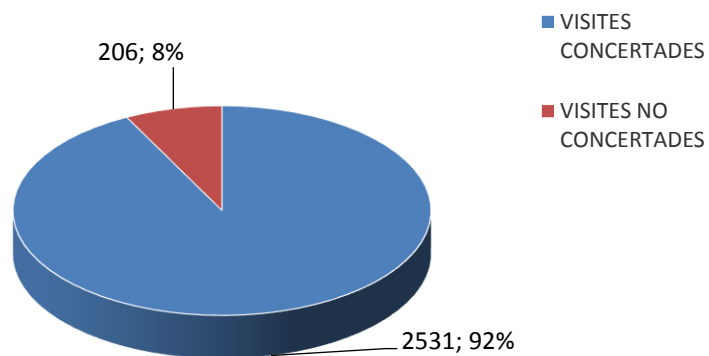

ESTADÍSTICA VISITES CELLERS RUTA DEL VI 2020
 (DADES PROPORCIONADES PER 26 CELLERS)
 TOTAL VISITES: 2.746 / TOTAL PERSONES: 16.395

TIPOLOGIA DEL VISITANT
 (grau de coneixement)

TIPOLOGIA VISITES

VISITES CONCERTADES

CANAL D'INFORMACIÓ

ESTADÍSTICA VISITES CELLERS RUTA DEL VI 2020
 (DADES PROPORCIONADES PER 26 CELLERS)
 TOTAL VISITES: 2.746 / TOTAL PERSONES: 16.395

PROCEDÈNCIA

PROCEDÈNCIA

PROCEDÈNCIA CATALUNYA

PROCEDÈNCIA ESPANYA

ESTADÍSTICA VISITES CELLERS RUTA DEL VI 2020

(DADES PROPORCIONADES PER 26 CELLERS)

TOTAL VISITES: 2.746 / TOTAL PERSONES: 16.395

PROCEDÈNCIA EUROPA

PROCEDÈNCIA ALTRES MÓN

AFLUÈNCIA

ESTADÍSTICA VISITES CELLERS RUTA DEL VI 2020
(DADES PROPORCIONADES PER 26 CELLERS)
TOTAL VISITES: 2.746 / TOTAL PERSONES: 16.395

PERNOCTACIÓ

ESTADÍSTICA VISITES CELLERS RUTA DEL VI 2020
(DADES PROPORCIONADES PER 26 CELLERS)
TOTAL VISITES: 2.746 / TOTAL PERSONES: 16.395

Realitzada per: Oficina de Turisme del Consell Comarcal del Priorat