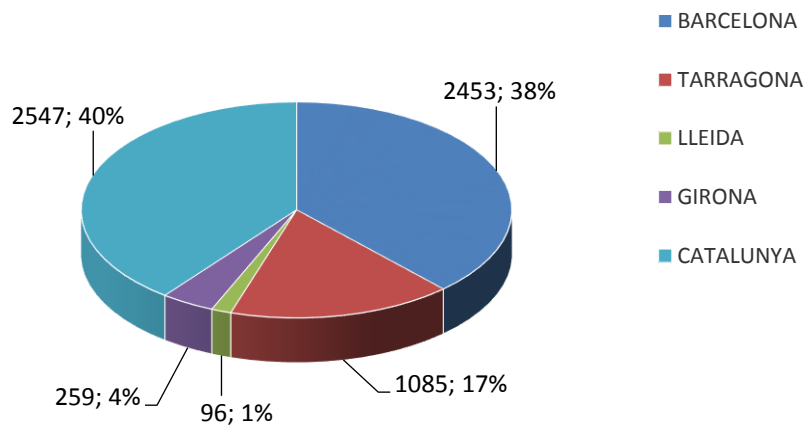

ESTADÍSTICA VISITES CELLERS RUTA DEL VI 2020
 (DADES PROPORCIONADES PER 26 CELLERS)
 TOTAL VISITES: 2.746 / TOTAL PERSONES: 16.395

TIPOLOGIA DEL VISITANT
 (grau de coneixement)

TIPOLOGIA VISITES

VISITES CONCERTADES

CANAL D'INFORMACIÓ

ESTADÍSTICA VISITES CELLERS RUTA DEL VI 2020
 (DADES PROPORCIONADES PER 26 CELLERS)
 TOTAL VISITES: 2.746 / TOTAL PERSONES: 16.395

PROCEDÈNCIA

PROCEDÈNCIA

PROCEDÈNCIA CATALUNYA

PROCEDÈNCIA ESPANYA

ESTADÍSTICA VISITES CELLERS RUTA DEL VI 2020

(DADES PROPORCIONADES PER 26 CELLERS)

TOTAL VISITES: 2.746 / TOTAL PERSONES: 16.395

PROCEDÈNCIA EUROPA

PROCEDÈNCIA ALTRES MÓN

AFLUÈNCIA

ESTADÍSTICA VISITES CELLERS RUTA DEL VI 2020
(DADES PROPORCIONADES PER 26 CELLERS)
TOTAL VISITES: 2.746 / TOTAL PERSONES: 16.395

PERNOCTACIÓ

ESTADÍSTICA VISITES CELLERS RUTA DEL VI 2020
(DADES PROPORCIONADES PER 26 CELLERS)
TOTAL VISITES: 2.746 / TOTAL PERSONES: 16.395

Realitzada per: Oficina de Turisme del Consell Comarcal del Priorat