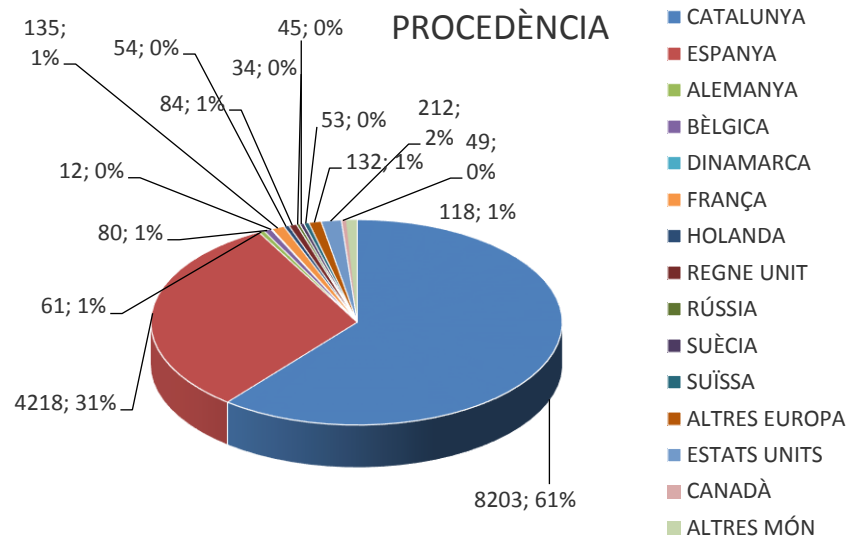

ESTADÍSTICA VISITES CELLERS RUTA DEL VI 2020
 (DADES PROPORCIONADES PER 26 CELLERS)
 TOTAL VISITES: 2.746 / TOTAL PERSONES: 16.395

TIPOLOGIA DEL VISITANT
 (grau de coneixement)

TIPOLOGIA VISITES

VISITES CONCERTADES

CANAL D'INFORMACIÓ

ESTADÍSTICA VISITES CELLERS RUTA DEL VI 2020
 (DADES PROPORCIONADES PER 26 CELLERS)
 TOTAL VISITES: 2.746 / TOTAL PERSONES: 16.395

PROCEDÈNCIA

PROCEDÈNCIA

PROCEDÈNCIA CATALUNYA

PROCEDÈNCIA ESPANYA

ESTADÍSTICA VISITES CELLERS RUTA DEL VI 2020

(DADES PROPORCIONADES PER 26 CELLERS)

TOTAL VISITES: 2.746 / TOTAL PERSONES: 16.395

PROCEDÈNCIA EUROPA

PROCEDÈNCIA ALTRES MÓN

AFLUÈNCIA

ESTADÍSTICA VISITES CELLERS RUTA DEL VI 2020
(DADES PROPORCIONADES PER 26 CELLERS)
TOTAL VISITES: 2.746 / TOTAL PERSONES: 16.395

PERNOCTACIÓ

ESTADÍSTICA VISITES CELLERS RUTA DEL VI 2020
(DADES PROPORCIONADES PER 26 CELLERS)
TOTAL VISITES: 2.746 / TOTAL PERSONES: 16.395

Realitzada per: Oficina de Turisme del Consell Comarcal del Priorat