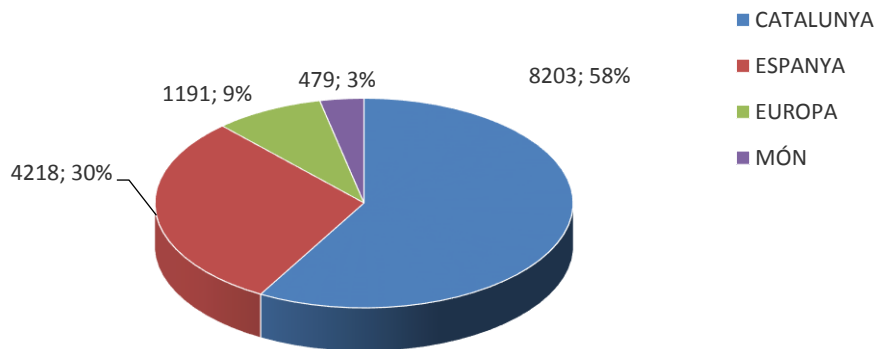

ESTADÍSTICA VISITES CELLERS RUTA DEL VI 2020
 (DADES PROPORCIONADES PER 26 CELLERS)
 TOTAL VISITES: 2.746 / TOTAL PERSONES: 16.395

TIPOLOGIA DEL VISITANT
 (grau de coneixement)

TIPOLOGIA VISITES

VISITES CONCERTADES

CANAL D'INFORMACIÓ

ESTADÍSTICA VISITES CELLERS RUTA DEL VI 2020
 (DADES PROPORCIONADES PER 26 CELLERS)
 TOTAL VISITES: 2.746 / TOTAL PERSONES: 16.395

PROCEDÈNCIA

PROCEDÈNCIA

PROCEDÈNCIA CATALUNYA

PROCEDÈNCIA ESPANYA

ESTADÍSTICA VISITES CELLERS RUTA DEL VI 2020

(DADES PROPORCIONADES PER 26 CELLERS)

TOTAL VISITES: 2.746 / TOTAL PERSONES: 16.395

PROCEDÈNCIA EUROPA

PROCEDÈNCIA ALTRES MÓN

AFLUÈNCIA

ESTADÍSTICA VISITES CELLERS RUTA DEL VI 2020
(DADES PROPORCIONADES PER 26 CELLERS)
TOTAL VISITES: 2.746 / TOTAL PERSONES: 16.395

PERNOCTACIÓ

ESTADÍSTICA VISITES CELLERS RUTA DEL VI 2020
(DADES PROPORCIONADES PER 26 CELLERS)
TOTAL VISITES: 2.746 / TOTAL PERSONES: 16.395

Realitzada per: Oficina de Turisme del Consell Comarcal del Priorat