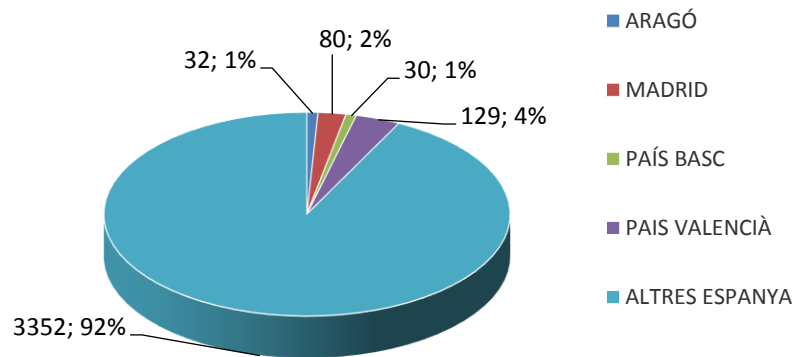

ESTADÍSTICA VISITES CELLERS RUTA DEL VI 2020
 (DADES PROPORCIONADES PER 26 CELLERS)
 TOTAL VISITES: 2.746 / TOTAL PERSONES: 16.395

TIPOLOGIA DEL VISITANT
 (grau de coneixement)

TIPOLOGIA VISITES

VISITES CONCERTADES

CANAL D'INFORMACIÓ

ESTADÍSTICA VISITES CELLERS RUTA DEL VI 2020
 (DADES PROPORCIONADES PER 26 CELLERS)
 TOTAL VISITES: 2.746 / TOTAL PERSONES: 16.395

PROCEDÈNCIA

PROCEDÈNCIA

PROCEDÈNCIA CATALUNYA

PROCEDÈNCIA ESPANYA

ESTADÍSTICA VISITES CELLERS RUTA DEL VI 2020

(DADES PROPORCIONADES PER 26 CELLERS)

TOTAL VISITES: 2.746 / TOTAL PERSONES: 16.395

PROCEDÈNCIA EUROPA

PROCEDÈNCIA ALTRES MÓN

AFLUÈNCIA

ESTADÍSTICA VISITES CELLERS RUTA DEL VI 2020
(DADES PROPORCIONADES PER 26 CELLERS)
TOTAL VISITES: 2.746 / TOTAL PERSONES: 16.395

PERNOCTACIÓ

ESTADÍSTICA VISITES CELLERS RUTA DEL VI 2020
(DADES PROPORCIONADES PER 26 CELLERS)
TOTAL VISITES: 2.746 / TOTAL PERSONES: 16.395

Realitzada per: Oficina de Turisme del Consell Comarcal del Priorat