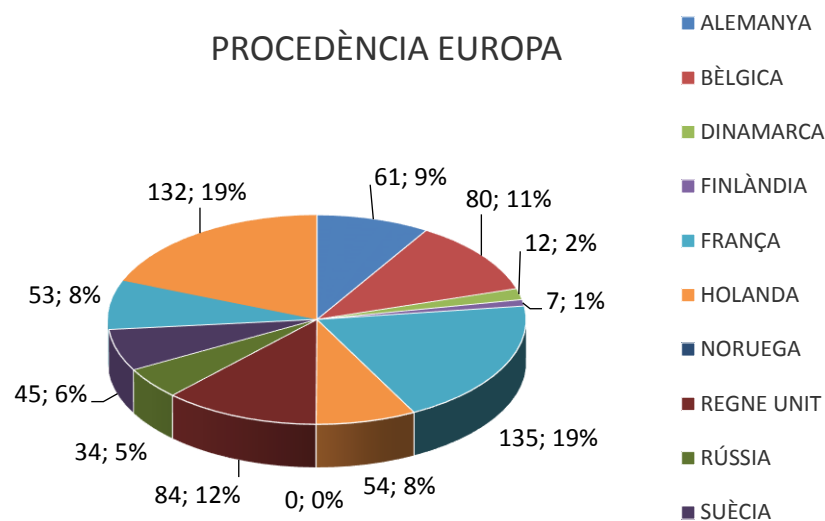

ESTADÍSTICA VISITES CELLERS RUTA DEL VI 2020
 (DADES PROPORCIONADES PER 26 CELLERS)
 TOTAL VISITES: 2.746 / TOTAL PERSONES: 16.395

TIPOLOGIA DEL VISITANT
 (grau de coneixement)

TIPOLOGIA VISITES

VISITES CONCERTADES

CANAL D'INFORMACIÓ

ESTADÍSTICA VISITES CELLERS RUTA DEL VI 2020
 (DADES PROPORCIONADES PER 26 CELLERS)
 TOTAL VISITES: 2.746 / TOTAL PERSONES: 16.395

PROCEDÈNCIA

PROCEDÈNCIA

PROCEDÈNCIA CATALUNYA

PROCEDÈNCIA ESPANYA

ESTADÍSTICA VISITES CELLERS RUTA DEL VI 2020

(DADES PROPORCIONADES PER 26 CELLERS)

TOTAL VISITES: 2.746 / TOTAL PERSONES: 16.395

PROCEDÈNCIA EUROPA

PROCEDÈNCIA ALTRES MÓN

AFLUÈNCIA

ESTADÍSTICA VISITES CELLERS RUTA DEL VI 2020
(DADES PROPORCIONADES PER 26 CELLERS)
TOTAL VISITES: 2.746 / TOTAL PERSONES: 16.395

PERNOCTACIÓ

ESTADÍSTICA VISITES CELLERS RUTA DEL VI 2020
(DADES PROPORCIONADES PER 26 CELLERS)
TOTAL VISITES: 2.746 / TOTAL PERSONES: 16.395

Realitzada per: Oficina de Turisme del Consell Comarcal del Priorat