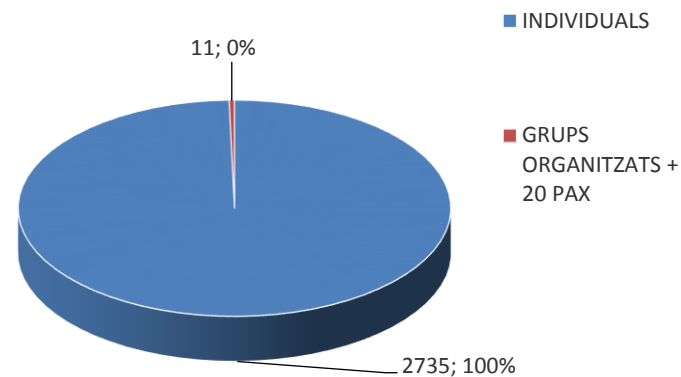

ESTADÍSTICA VISITES CELLERS RUTA DEL VI 2020
 (DADES PROPORCIONADES PER 26 CELLERS)
 TOTAL VISITES: 2.746 / TOTAL PERSONES: 16.395

TIPOLOGIA DEL VISITANT
 (grau de coneixement)

TIPOLOGIA VISITES

VISITES CONCERTADES

CANAL D'INFORMACIÓ

ESTADÍSTICA VISITES CELLERS RUTA DEL VI 2020
 (DADES PROPORCIONADES PER 26 CELLERS)
 TOTAL VISITES: 2.746 / TOTAL PERSONES: 16.395

PROCEDÈNCIA

PROCEDÈNCIA

PROCEDÈNCIA CATALUNYA

PROCEDÈNCIA ESPANYA

ESTADÍSTICA VISITES CELLERS RUTA DEL VI 2020

(DADES PROPORCIONADES PER 26 CELLERS)

TOTAL VISITES: 2.746 / TOTAL PERSONES: 16.395

PROCEDÈNCIA EUROPA

PROCEDÈNCIA ALTRES MÓN

AFLUÈNCIA

ESTADÍSTICA VISITES CELLERS RUTA DEL VI 2020
(DADES PROPORCIONADES PER 26 CELLERS)
TOTAL VISITES: 2.746 / TOTAL PERSONES: 16.395

PERNOCTACIÓ

ESTADÍSTICA VISITES CELLERS RUTA DEL VI 2020
(DADES PROPORCIONADES PER 26 CELLERS)
TOTAL VISITES: 2.746 / TOTAL PERSONES: 16.395

Realitzada per: Oficina de Turisme del Consell Comarcal del Priorat