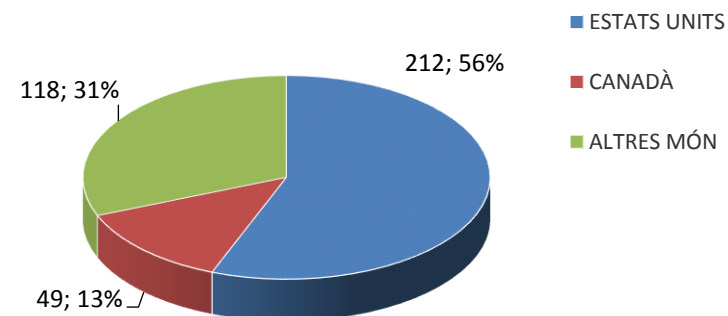

ESTADÍSTICA VISITES CELLERS RUTA DEL VI 2020
 (DADES PROPORCIONADES PER 26 CELLERS)
 TOTAL VISITES: 2.746 / TOTAL PERSONES: 16.395

TIPOLOGIA DEL VISITANT
 (grau de coneixement)

TIPOLOGIA VISITES

VISITES CONCERTADES

CANAL D'INFORMACIÓ

ESTADÍSTICA VISITES CELLERS RUTA DEL VI 2020
 (DADES PROPORCIONADES PER 26 CELLERS)
 TOTAL VISITES: 2.746 / TOTAL PERSONES: 16.395

PROCEDÈNCIA

PROCEDÈNCIA

PROCEDÈNCIA CATALUNYA

PROCEDÈNCIA ESPANYA

ESTADÍSTICA VISITES CELLERS RUTA DEL VI 2020

(DADES PROPORCIONADES PER 26 CELLERS)

TOTAL VISITES: 2.746 / TOTAL PERSONES: 16.395

PROCEDÈNCIA EUROPA

PROCEDÈNCIA ALTRES MÓN

AFLUÈNCIA

ESTADÍSTICA VISITES CELLERS RUTA DEL VI 2020
(DADES PROPORCIONADES PER 26 CELLERS)
TOTAL VISITES: 2.746 / TOTAL PERSONES: 16.395

PERNOCTACIÓ

ESTADÍSTICA VISITES CELLERS RUTA DEL VI 2020
(DADES PROPORCIONADES PER 26 CELLERS)
TOTAL VISITES: 2.746 / TOTAL PERSONES: 16.395

Realitzada per: Oficina de Turisme del Consell Comarcal del Priorat