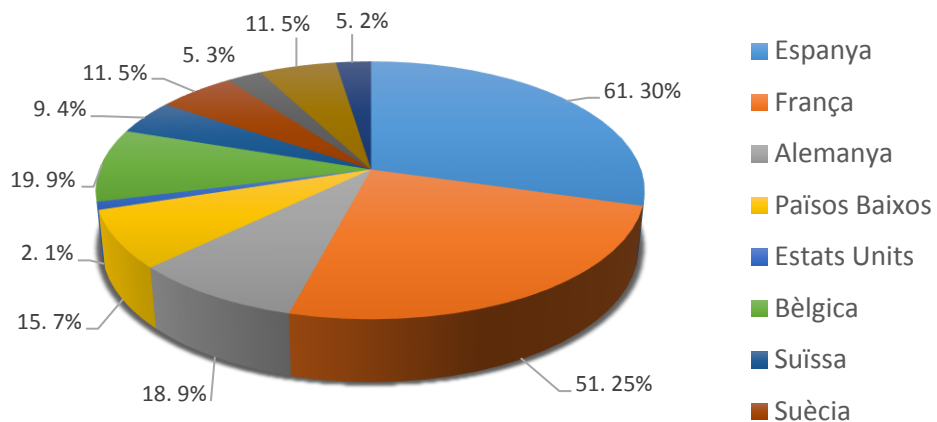

PERFIL DEL VISITANT DEL PRIORAT NO CATALÀ NI VALENCIÀ 2021

ENQUESTES REALITZADES: 210 / 527 PAX

EDAT

SEXE

ESTADA A CATALUNYA

DIES D'ESTADA AL PRIORAT

PROCEDÈNCIA

MITJÀ DE TRANSPORT FINS A ESPANYA