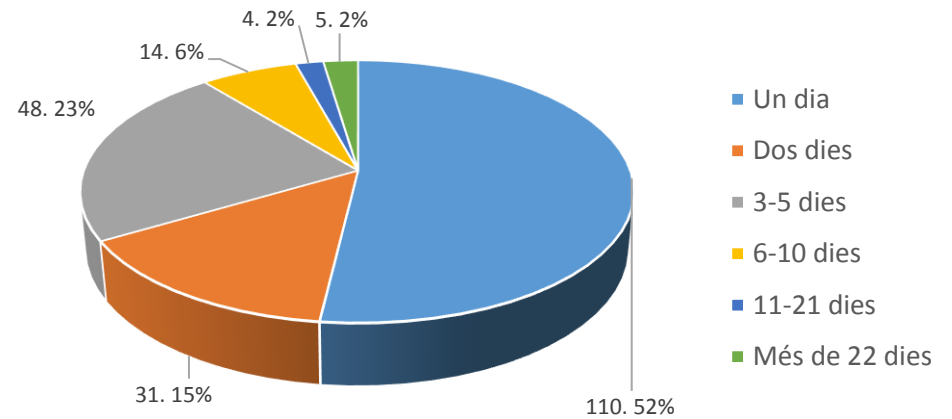

PERFIL DEL VISITANT DEL PRIORAT NO CATALÀ NI VALENCIÀ 2021

ENQUESTES REALITZADES: 210 / 527 PAX

EDAT

SEXE

ESTADA A CATALUNYA

DIES D'ESTADA AL PRIORAT

PROCEDÈNCIA

MITJÀ DE TRANSPORT FINS A ESPANYA