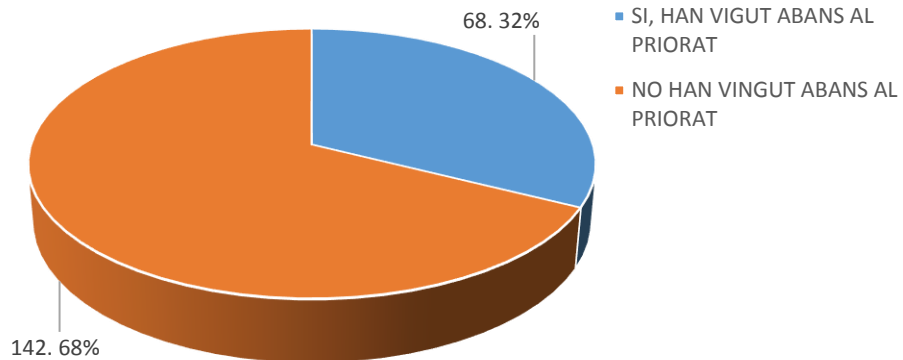

FIDELITZACIÓ PRIORAT