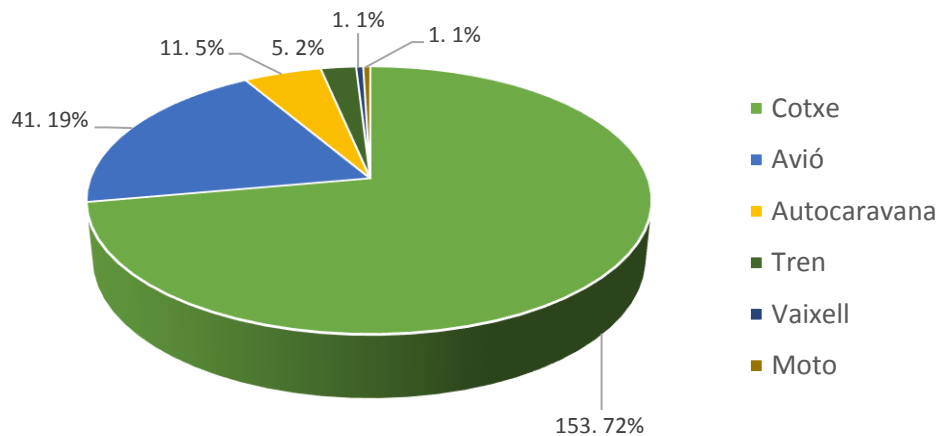

PERFIL DEL VISITANT DEL PRIORAT NO CATALÀ NI VALENCIÀ 2021

ENQUESTES REALITZADES: 210 / 527 PAX

EDAT

SEXE

ESTADA A CATALUNYA

DIES D'ESTADA AL PRIORAT

PROCEDÈNCIA

MITJÀ DE TRANSPORT FINS A ESPANYA

TIPUS D'ALLOTJAMENT

LLOCS DE PERNOCTACIÓ GENERAL

LOCALITAT ALLOTJAMENT

AFLUËNCIA SEGONS TEMPORADA

TIPUS DE RESERVA

CANAL DE RESERVA

GRAU DE CONEIXEMENT DEL PRIORAT

DETALL DEL CONEIXEMENT