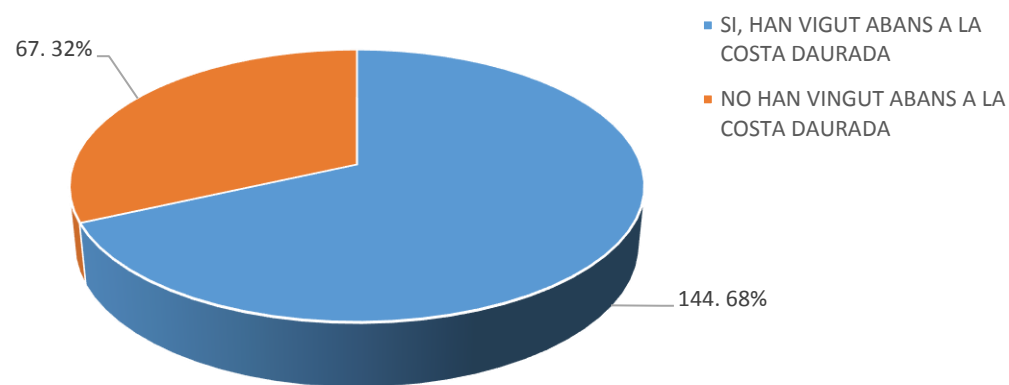

FIDELITZACIÓ TARRAGONA-COSTA DAURADA