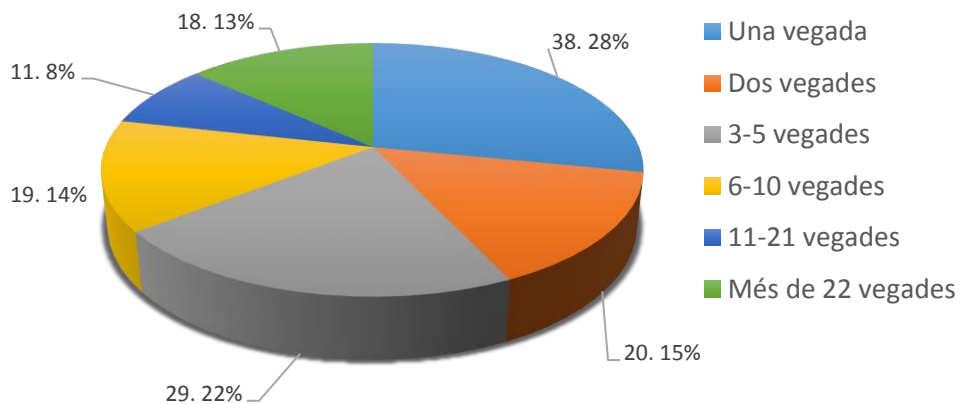

NOMBRE D'ESTADES PRÈVIES TARRAGONA-COSTA DAURADA