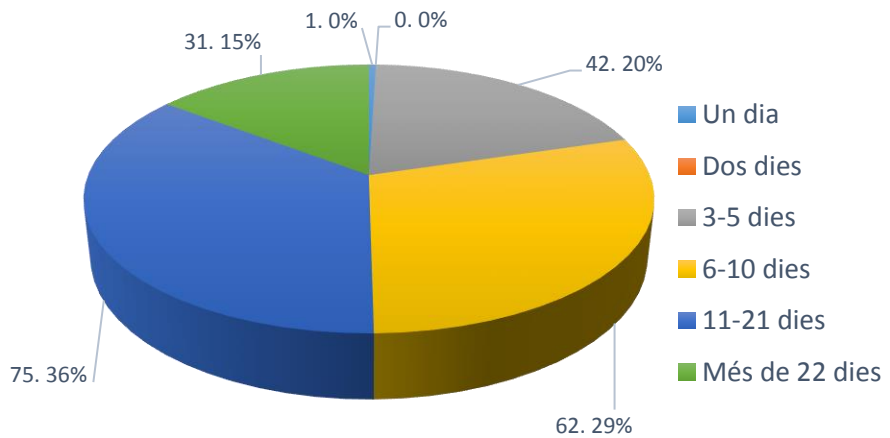

PERFIL DEL VISITANT DEL PRIORAT NO CATALÀ NI VALENCIÀ 2021

ENQUESTES REALITZADES: 210 / 527 PAX

EDAT

SEXE

ESTADA A CATALUNYA

DIES D'ESTADA AL PRIORAT

PROCEDÈNCIA

MITJÀ DE TRANSPORT FINS A ESPANYA