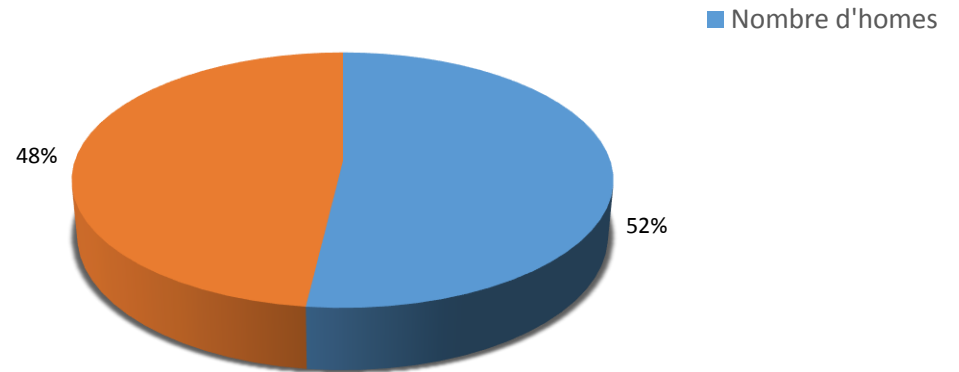

PERFIL DEL VISITANT DEL PRIORAT NO CATALÀ NI VALENCIÀ 2021

ENQUESTES REALITZADES: 210 / 527 PAX

EDAT

SEXE

ESTADA A CATALUNYA

DIES D'ESTADA AL PRIORAT

PROCEDÈNCIA

MITJÀ DE TRANSPORT FINS A ESPANYA