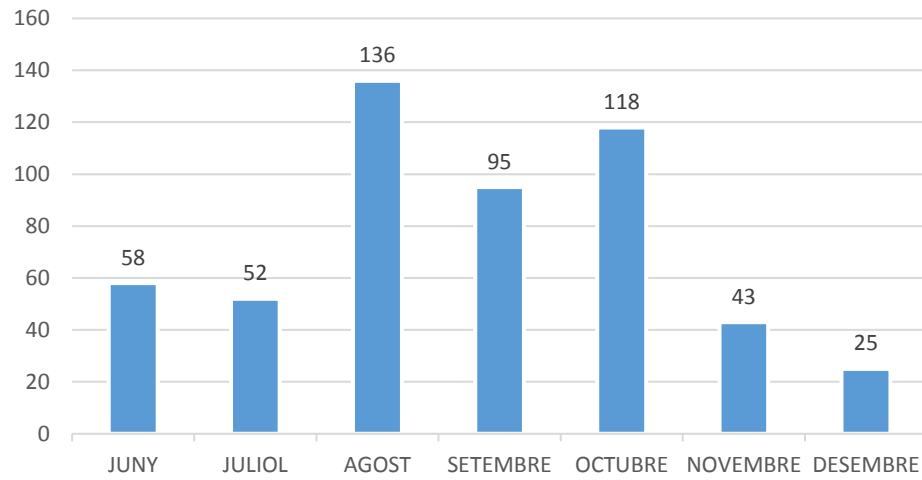

PERFIL DEL VISITANT DEL PRIORAT NO CATALÀ NI VALENCIÀ 2021

ENQUESTES REALITZADES: 210 / 527 PAX

EDAT

SEXE

ESTADA A CATALUNYA

DIES D'ESTADA AL PRIORAT

PROCEDÈNCIA

MITJÀ DE TRANSPORT FINS A ESPANYA

TIPUS D'ALLOTJAMENT

LLOCS DE PERNOCTACIÓ GENERAL

LOCALITAT ALLOTJAMENT

AFLUËNCIA SEGONS TEMPORADA

TIPUS DE RESERVA

CANAL DE RESERVA

GRAU DE CONEIXEMENT DEL PRIORAT

DETALL DEL CONEIXEMENT