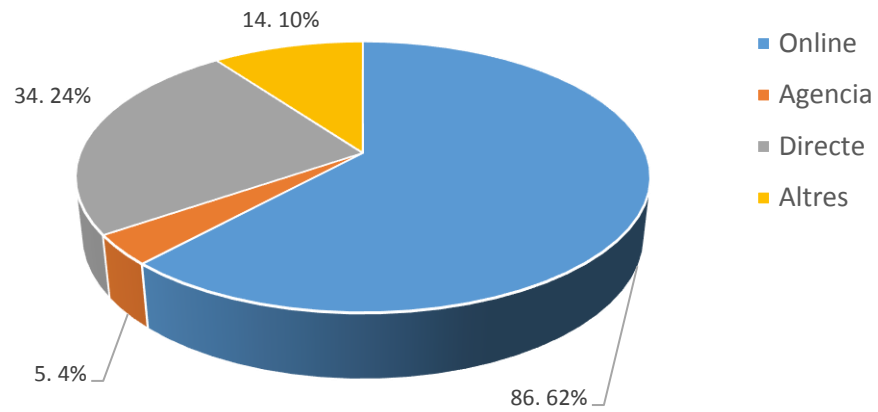

PERFIL DEL VISITANT DEL PRIORAT NO CATALÀ NI VALENCIÀ 2021

ENQUESTES REALITZADES: 210 / 527 PAX

EDAT

SEXE

ESTADA A CATALUNYA

DIES D'ESTADA AL PRIORAT

PROCEDÈNCIA

MITJÀ DE TRANSPORT FINS A ESPANYA

TIPUS D'ALLOTJAMENT

LLOCS DE PERNOCTACIÓ GENERAL

LOCALITAT ALLOTJAMENT

AFLUËNCIA SEGONS TEMPORADA

TIPUS DE RESERVA

CANAL DE RESERVA

GRAU DE CONEIXEMENT DEL PRIORAT

DETALL DEL CONEIXEMENT