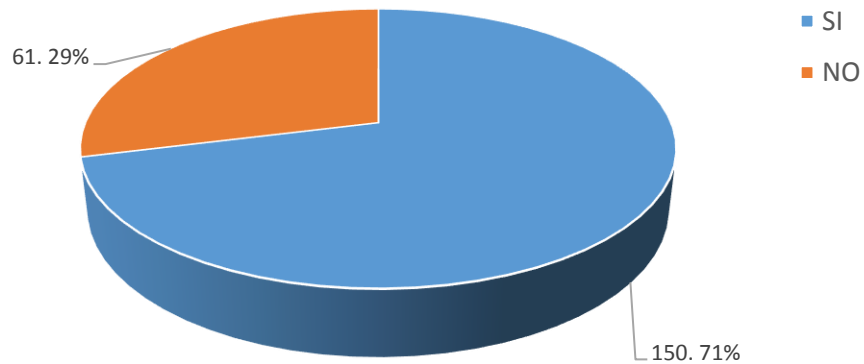

PERFIL DEL VISITANT DEL PRIORAT NO CATALÀ NI VALENCIÀ 2021

ENQUESTES REALITZADES: 210 / 527 PAX

EDAT

SEXE

ESTADA A CATALUNYA

DIES D'ESTADA AL PRIORAT

PROCEDÈNCIA

MITJÀ DE TRANSPORT FINS A ESPANYA

TIPUS D'ALLOTJAMENT

LLOCS DE PERNOCTACIÓ GENERAL

LOCALITAT ALLOTJAMENT

AFLUËNCIA SEGONS TEMPORADA

TIPUS DE RESERVA

CANAL DE RESERVA

GRAU DE CONEIXEMENT DEL PRIORAT

DETALL DEL CONEIXEMENT