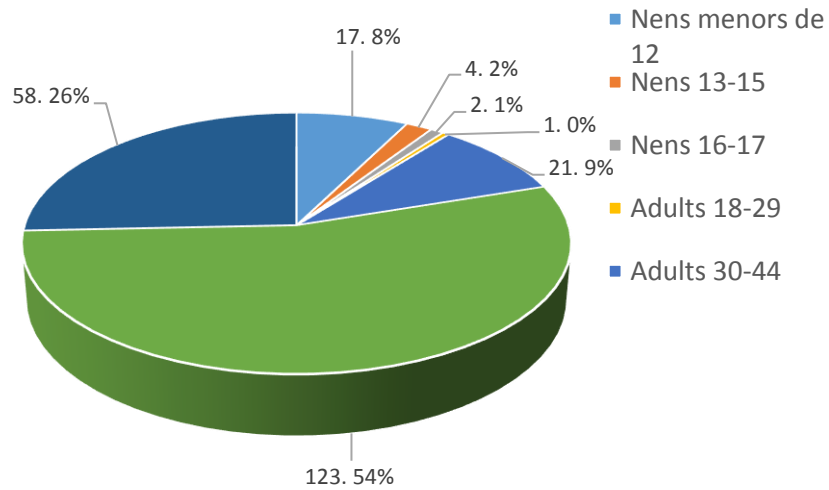

PERFIL DEL VISITANT DEL PRIORAT NO CATALÀ NI VALENCIÀ 2021

ENQUESTES REALITZADES: 210 / 527 PAX

EDAT

SEXE

ESTADA A CATALUNYA

DIES D'ESTADA AL PRIORAT

PROCEDÈNCIA

MITJÀ DE TRANSPORT FINS A ESPANYA