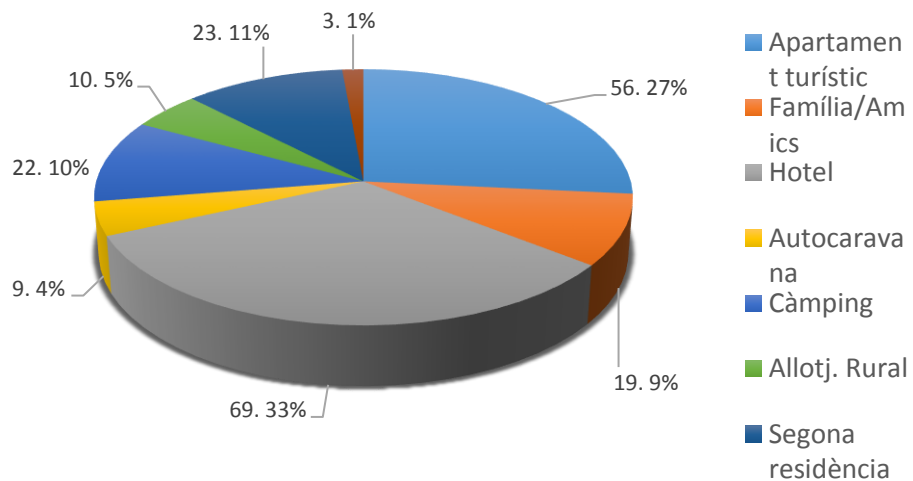

TIPUS D'ALLOTJAMENT