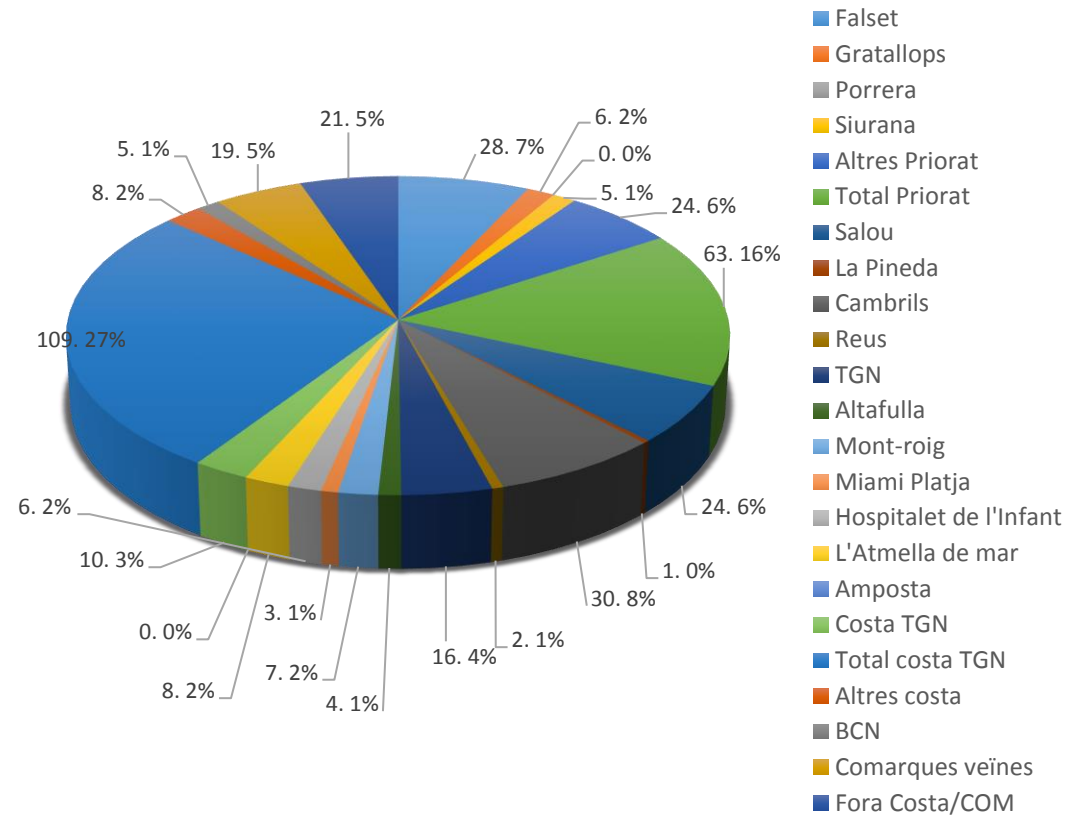

PERFIL DEL VISITANT DEL PRIORAT NO CATALÀ NI VALENCIÀ 2021

ENQUESTES REALITZADES: 210 / 527 PAX

EDAT

SEXE

ESTADA A CATALUNYA

DIES D'ESTADA AL PRIORAT

PROCEDÈNCIA

MITJÀ DE TRANSPORT FINS A ESPANYA

TIPUS D'ALLOTJAMENT

LLOCS DE PERNOCTACIÓ GENERAL

LOCALITAT ALLOTJAMENT

AFLUËNCIA SEGONS TEMPORADA

TIPUS DE RESERVA

CANAL DE RESERVA

GRAU DE CONEIXEMENT DEL PRIORAT

DETALL DEL CONEIXEMENT