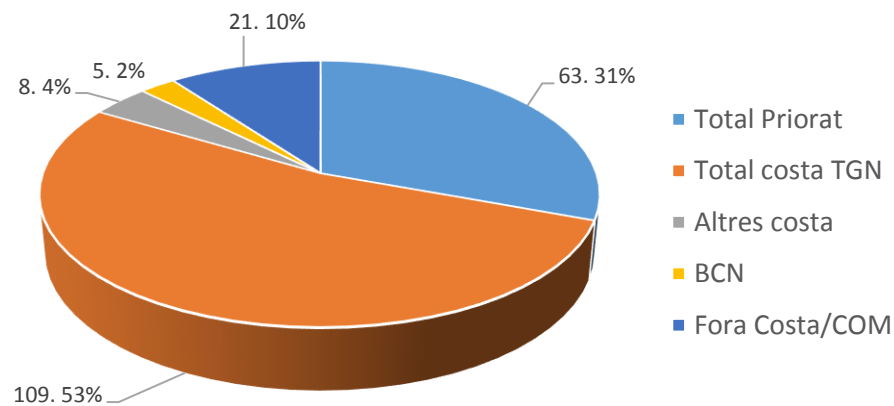

PERFIL DEL VISITANT DEL PRIORAT NO CATALÀ NI VALENCIÀ 2021

ENQUESTES REALITZADES: 210 / 527 PAX

EDAT

SEXE

ESTADA A CATALUNYA

DIES D'ESTADA AL PRIORAT

PROCEDÈNCIA

MITJÀ DE TRANSPORT FINS A ESPANYA

TIPUS D'ALLOTJAMENT

LLOCS DE PERNOCTACIÓ GENERAL

LOCALITAT ALLOTJAMENT

AFLUËNCIA SEGONS TEMPORADA

TIPUS DE RESERVA

CANAL DE RESERVA

GRAU DE CONEIXEMENT DEL PRIORAT

DETALL DEL CONEIXEMENT