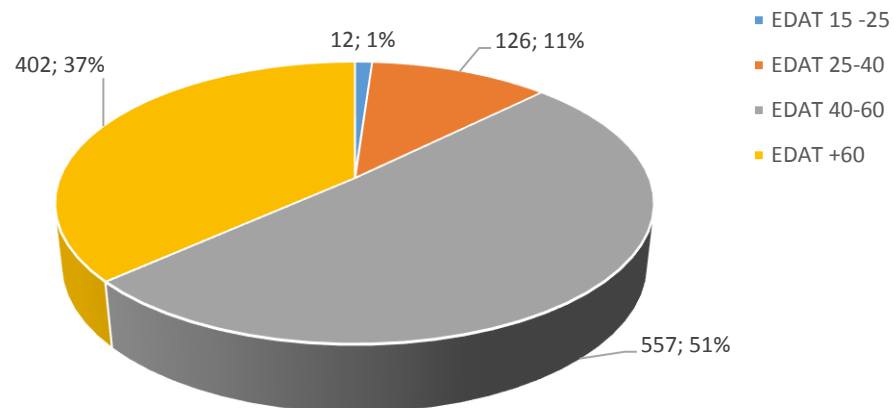

PERFIL DEL VISITANT DEL PRIORAT NO CATALÀ NI VALENCIÀ 2019

ENQUESTES REALITZADES: 482 / 1.260 PAX

EDAT