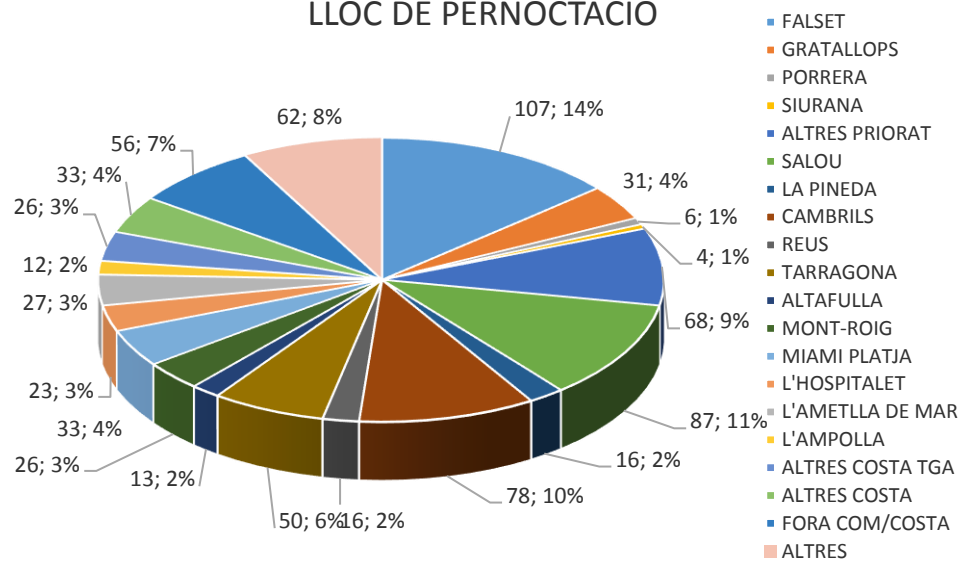

LLOC DE PERNOCTACIÓ