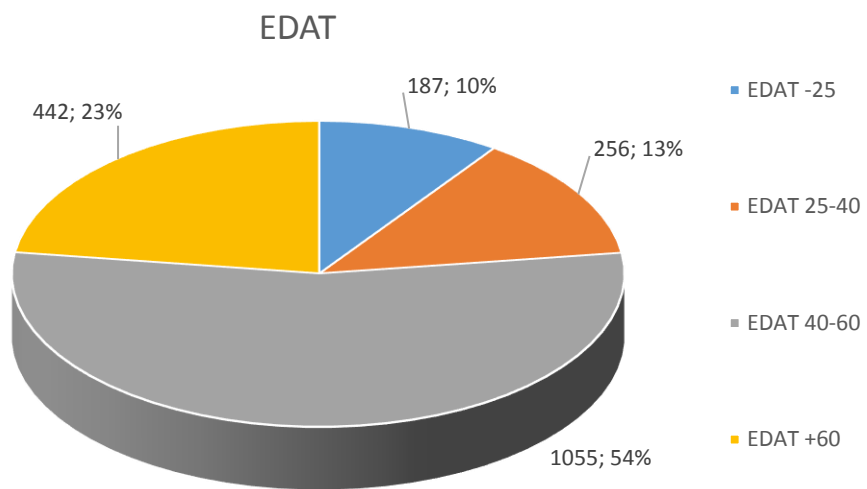

## PERFIL DEL VISITANT DEL PRIORAT NO CATALÀ NI VALENCIÀ 2015

### ENQUESTES REALITZADES: 771 / 2.139 PAX