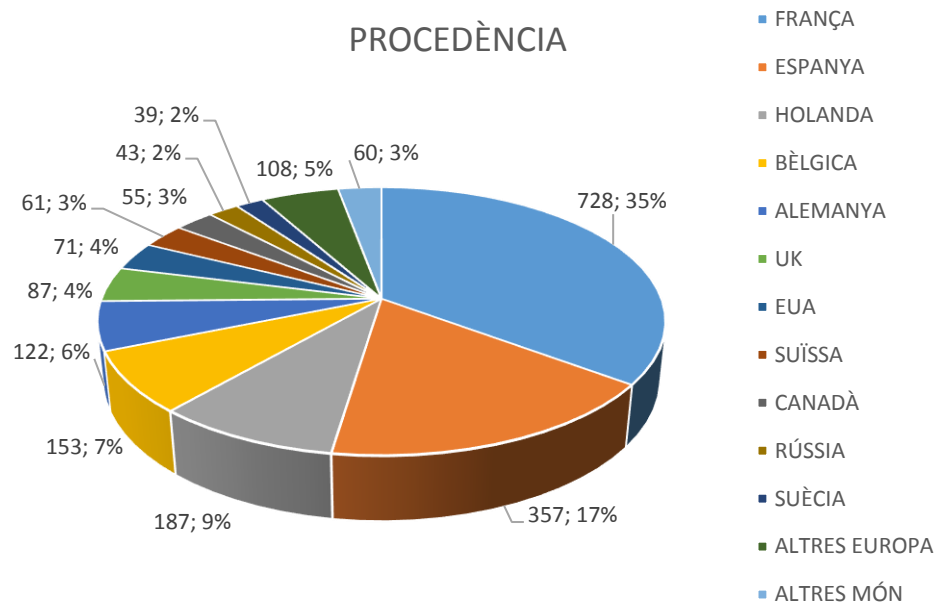

PROCEDÈNCIA