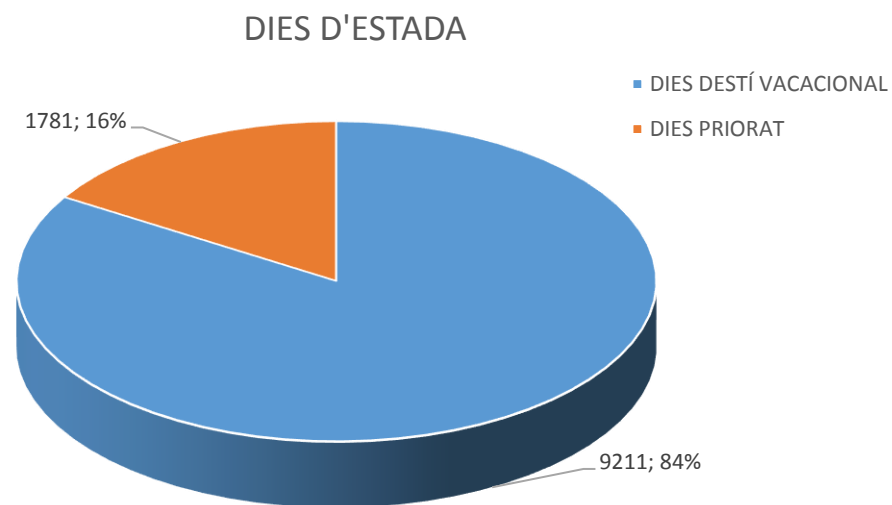

## PERFIL DEL VISITANT DEL PRIORAT NO CATALÀ NI VALENCIÀ 2015

### ENQUESTES REALITZADES: 771 / 2.139 PAX