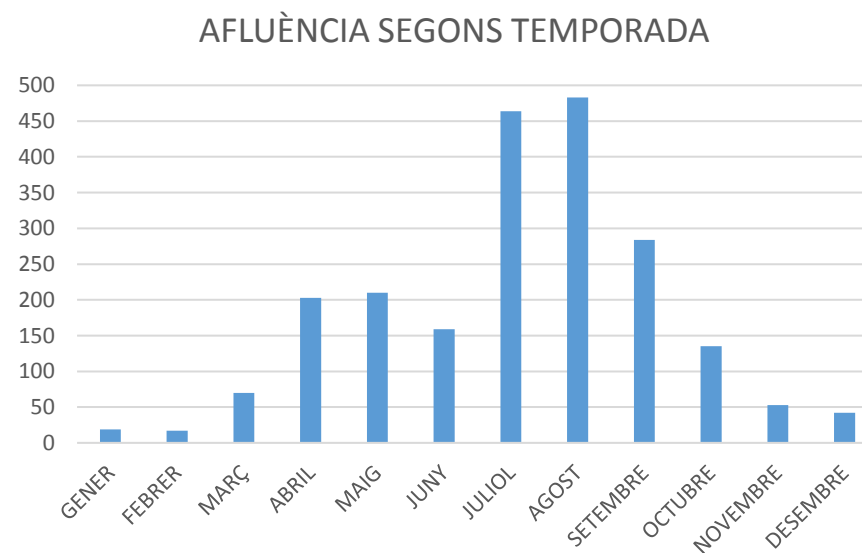

## PERFIL DEL VISITANT DEL PRIORAT NO CATALÀ NI VALENCIÀ 2015

### ENQUESTES REALITZADES: 771 / 2.139 PAX