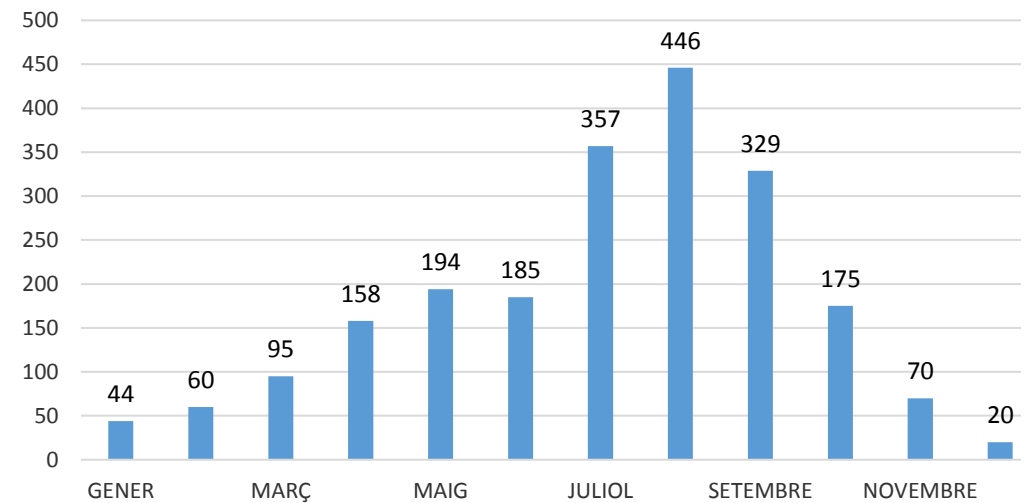

PERFIL DEL VISITANT DEL PRIORAT NO CATALÀ NI VALENCIÀ 2016

ENQUESTES REALITZADES: 753 / 2.133 PAX

EDAT

SEXE

DIES D'ESTADA

AFLUËNCIA SEGONS TEMPORADA

PROCEDÈNCIA

MITJÀ DE TRANSPORT FINS A ESPANYA