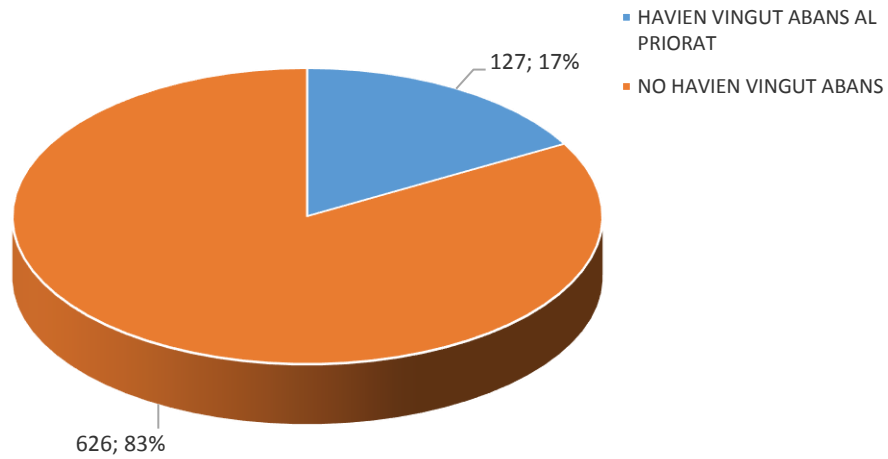

PERFIL DEL VISITANT DEL PRIORAT NO CATALÀ NI VALENCIÀ 2016

ENQUESTES REALITZADES: 753 / 2.133 PAX

EDAT

SEXE

DIES D'ESTADA

AFLUËNCIA SEGONS TEMPORADA

PROCEDÈNCIA

MITJÀ DE TRANSPORT FINS A ESPANYA

TIPUS D'ALLOTJAMENT

LLOC DE PERNOCTACIÓ GENERAL

LLOC DE PERNOCTACIÓ

GRAU DE CONEIXEMENT DEL PRIORAT

DETALL DEL CONEIXEMENT

FIDELITZACIÓ

FIDELITZACIÓ TARRAGONA-COSTA DAURADA

NOMBRE D'ESTADES PRÈVIES A TARRAGONA-COSTA DAURADA

INFORMACIÓ PRÈVIA A LA VISITA

CANAL D'INFORMACIÓ

CANAL DE CERCA