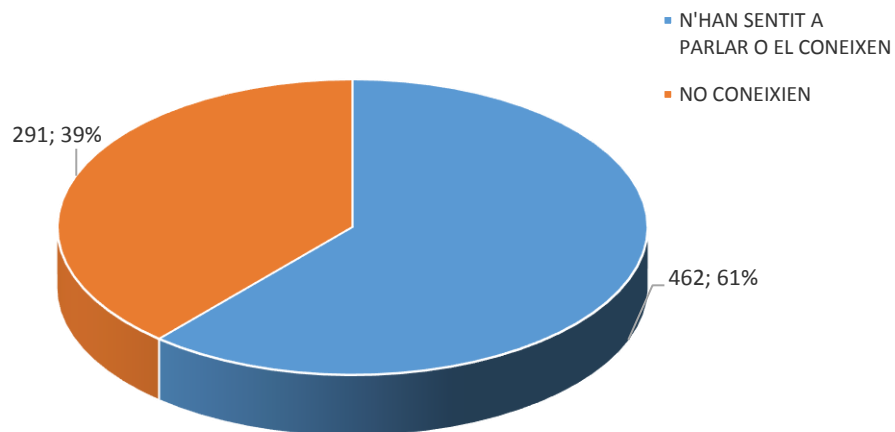

PERFIL DEL VISITANT DEL PRIORAT NO CATALÀ NI VALENCIÀ 2016

ENQUESTES REALITZADES: 753 / 2.133 PAX

EDAT

SEXE

DIES D'ESTADA

AFLUËNCIA SEGONS TEMPORADA

PROCEDÈNCIA

MITJÀ DE TRANSPORT FINS A ESPANYA

TIPUS D'ALLOTJAMENT

LLOC DE PERNOCTACIÓ GENERAL

LLOC DE PERNOCTACIÓ

GRAU DE CONEIXEMENT DEL PRIORAT

DETALL DEL CONEIXEMENT

FIDELITZACIÓ

FIDELITZACIÓ TARRAGONA-COSTA DAURADA

NOMBRE D'ESTADES PRÈVIES A TARRAGONA-COSTA DAURADA

INFORMACIÓ PRÈVIA A LA VISITA

CANAL D'INFORMACIÓ

CANAL DE CERCA