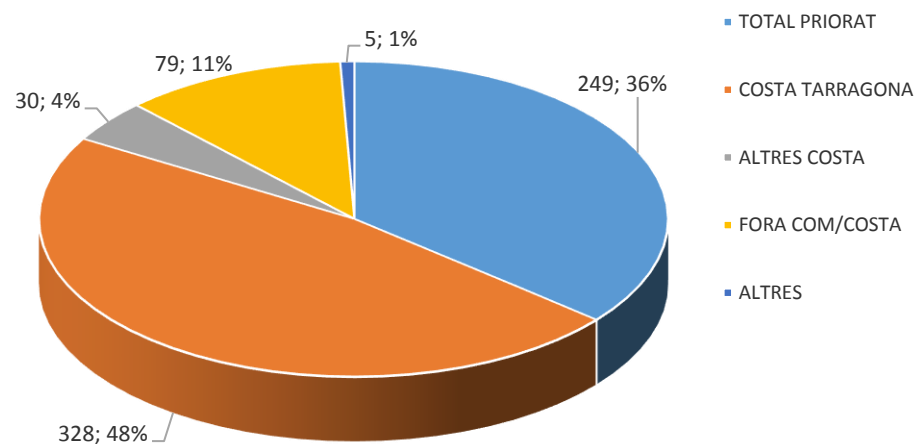

PERFIL DEL VISITANT DEL PRIORAT NO CATALÀ NI VALENCIÀ 2016

ENQUESTES REALITZADES: 753 / 2.133 PAX

EDAT

SEXE

DIES D'ESTADA

AFLUËNCIA SEGONS TEMPORADA

PROCEDÈNCIA

MITJÀ DE TRANSPORT FINS A ESPANYA

TIPUS D'ALLOTJAMENT

LLOC DE PERNOCTACIÓ GENERAL

LLOC DE PERNOCTACIÓ

GRAU DE CONEIXEMENT DEL PRIORAT

DETALL DEL CONEIXEMENT

FIDELITZACIÓ

FIDELITZACIÓ TARRAGONA-COSTA DAURADA

NOMBRE D'ESTADES PRÈVIES A TARRAGONA-COSTA DAURADA