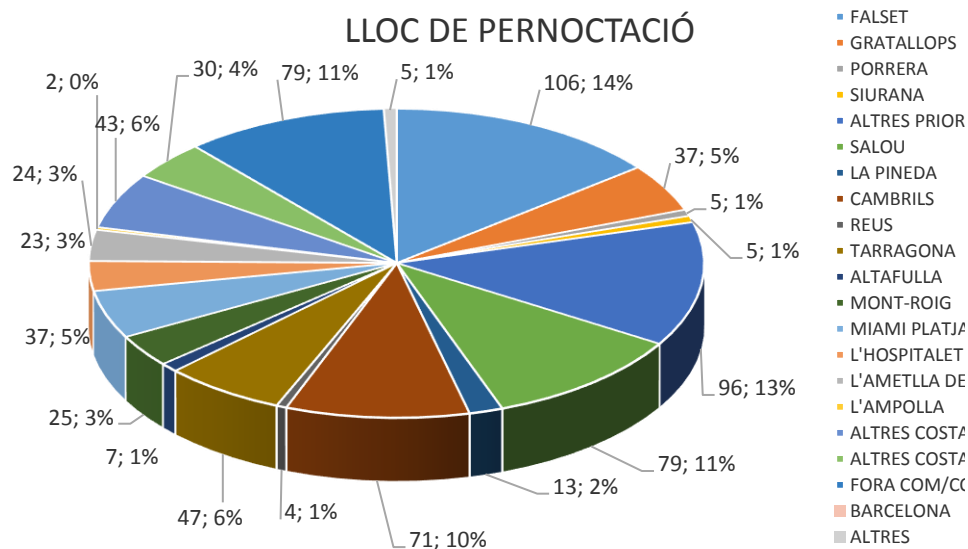

PERFIL DEL VISITANT DEL PRIORAT NO CATALÀ NI VALENCIÀ 2016

ENQUESTES REALITZADES: 753 / 2.133 PAX

EDAT

SEXE

DIES D'ESTADA

AFLUËNCIA SEGONS TEMPORADA

PROCEDÈNCIA

MITJÀ DE TRANSPORT FINS A ESPANYA

TIPUS D'ALLOTJAMENT

LLOC DE PERNOCTACIÓ GENERAL

LLOC DE PERNOCTACIÓ

GRAU DE CONEIXEMENT DEL PRIORAT

DETALL DEL CONEIXEMENT

FIDELITZACIÓ

FIDELITZACIÓ TARRAGONA-COSTA DAURADA

NOMBRE D'ESTADES PRÈVIES A TARRAGONA-COSTA DAURADA