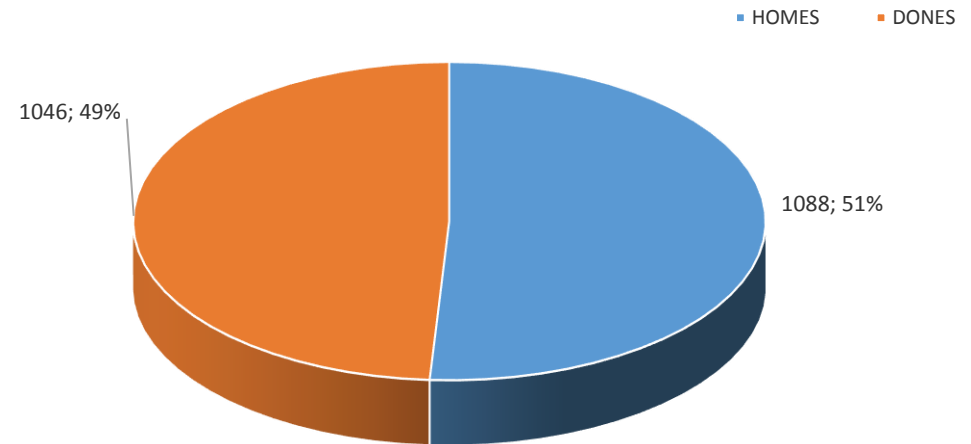

PERFIL DEL VISITANT DEL PRIORAT NO CATALÀ NI VALENCIÀ 2016

ENQUESTES REALITZADES: 753 / 2.133 PAX

EDAT

SEXE

DIES D'ESTADA

AFLUËNCIA SEGONS TEMPORADA

PROCEDÈNCIA

MITJÀ DE TRANSPORT FINS A ESPANYA