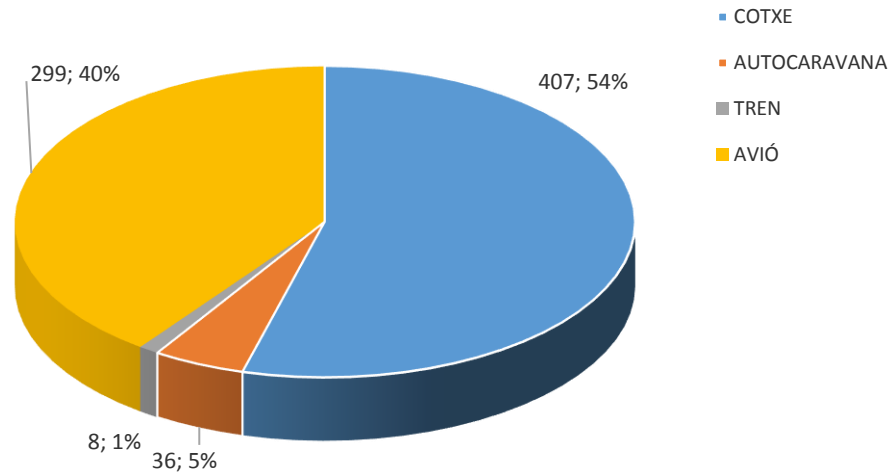

PERFIL DEL VISITANT DEL PRIORAT NO CATALÀ NI VALENCIÀ 2016

ENQUESTES REALITZADES: 753 / 2.133 PAX

EDAT

SEXE

DIES D'ESTADA

AFLUËNCIA SEGONS TEMPORADA

PROCEDÈNCIA

MITJÀ DE TRANSPORT FINS A ESPANYA

TIPUS D'ALLOTJAMENT

LLOC DE PERNOCTACIÓ GENERAL

LLOC DE PERNOCTACIÓ

GRAU DE CONEIXEMENT DEL PRIORAT

DETALL DEL CONEIXEMENT

FIDELITZACIÓ

FIDELITZACIÓ TARRAGONA-COSTA DAURADA

NOMBRE D'ESTADES PRÈVIES A TARRAGONA-COSTA DAURADA