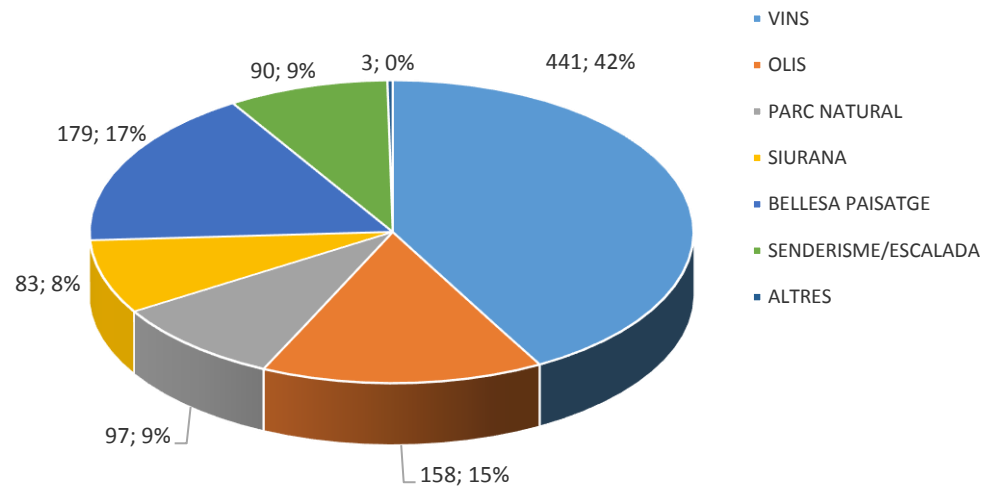

PERFIL DEL VISITANT DEL PRIORAT NO CATALÀ NI VALENCIÀ 2016

ENQUESTES REALITZADES: 753 / 2.133 PAX

EDAT

SEXE

DIES D'ESTADA

AFLUËNCIA SEGONS TEMPORADA

PROCEDÈNCIA

MITJÀ DE TRANSPORT FINS A ESPANYA

TIPUS D'ALLOTJAMENT

LLOC DE PERNOCTACIÓ GENERAL

LLOC DE PERNOCTACIÓ

GRAU DE CONEIXEMENT DEL PRIORAT

DETALL DEL CONEIXEMENT

FIDELITZACIÓ

FIDELITZACIÓ TARRAGONA-COSTA DAURADA

NOMBRE D'ESTADES PRÈVIES A TARRAGONA-COSTA DAURADA

INFORMACIÓ PRÈVIA A LA VISITA

CANAL D'INFORMACIÓ

CANAL DE CERCA