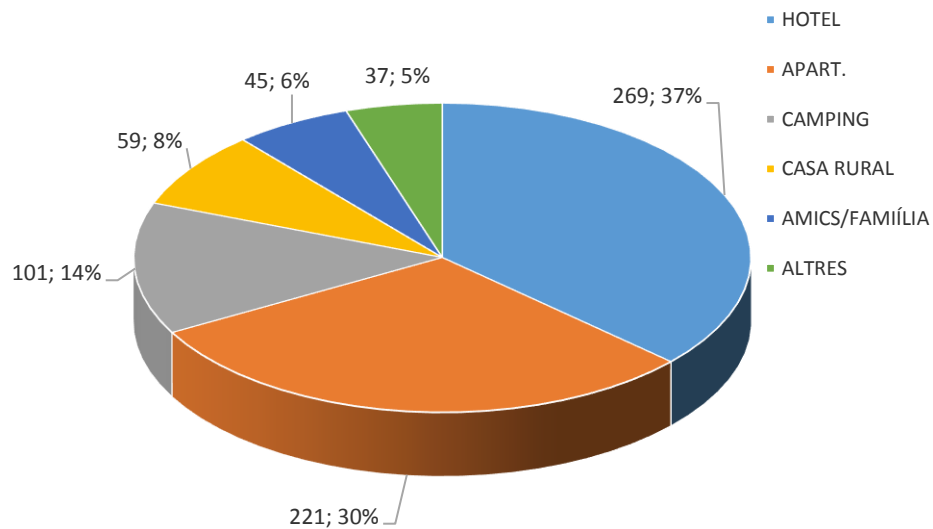

TIPUS D'ALLOTJAMENT