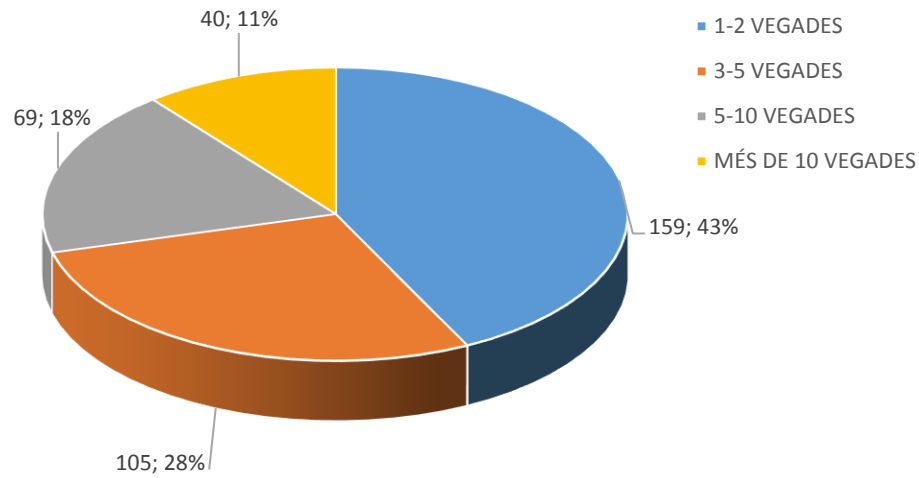

PERFIL DEL VISITANT DEL PRIORAT NO CATALÀ NI VALENCIÀ 2016

ENQUESTES REALITZADES: 753 / 2.133 PAX

EDAT

SEXE

DIES D'ESTADA

AFLUËNCIA SEGONS TEMPORADA

PROCEDÈNCIA

MITJÀ DE TRANSPORT FINS A ESPANYA

TIPUS D'ALLOTJAMENT

LLOC DE PERNOCTACIÓ GENERAL

LLOC DE PERNOCTACIÓ

GRAU DE CONEIXEMENT DEL PRIORAT

DETALL DEL CONEIXEMENT

FIDELITZACIÓ

FIDELITZACIÓ TARRAGONA-COSTA DAURADA

NOMBRE D'ESTADES PRÈVIES A TARRAGONA-COSTA DAURADA