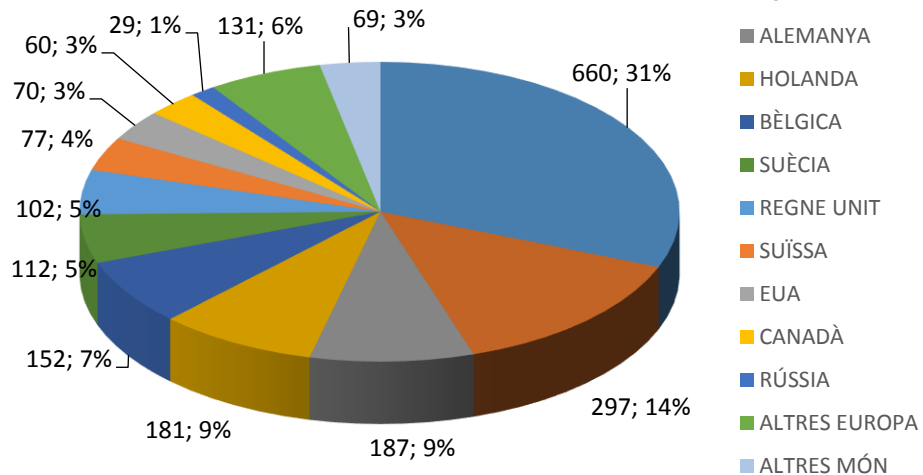

PERFIL DEL VISITANT DEL PRIORAT NO CATALÀ NI VALENCIÀ 2016

ENQUESTES REALITZADES: 753 / 2.133 PAX

EDAT

SEXE

DIES D'ESTADA

AFLUËNCIA SEGONS TEMPORADA

PROCEDÈNCIA

MITJÀ DE TRANSPORT FINS A ESPANYA

TIPUS D'ALLOTJAMENT

LLOC DE PERNOCTACIÓ GENERAL

LLOC DE PERNOCTACIÓ

GRAU DE CONEIXEMENT DEL PRIORAT

DETALL DEL CONEIXEMENT

FIDELITZACIÓ

FIDELITZACIÓ TARRAGONA-COSTA DAURADA

NOMBRE D'ESTADES PRÈVIES A TARRAGONA-COSTA DAURADA