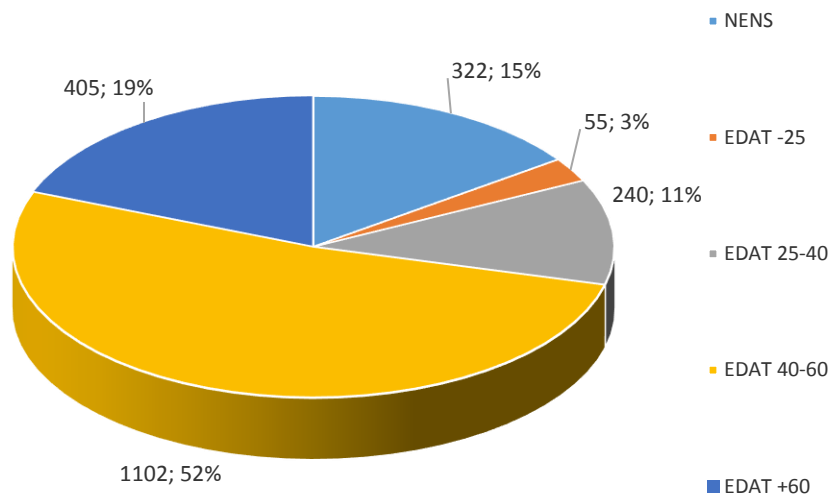

PERFIL DEL VISITANT DEL PRIORAT NO CATALÀ NI VALENCIÀ 2016

ENQUESTES REALITZADES: 753 / 2.133 PAX

EDAT

SEXE

DIES D'ESTADA

AFLUËNCIA SEGONS TEMPORADA

PROCEDÈNCIA

MITJÀ DE TRANSPORT FINS A ESPANYA