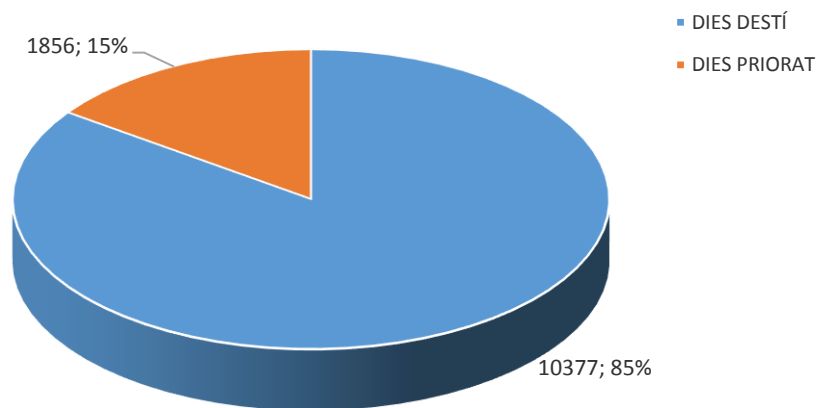

PERFIL DEL VISITANT DEL PRIORAT NO CATALÀ NI VALENCIÀ 2016

ENQUESTES REALITZADES: 753 / 2.133 PAX

EDAT

SEXE

DIES D'ESTADA

AFLUËNCIA SEGONS TEMPORADA

PROCEDÈNCIA

MITJÀ DE TRANSPORT FINS A ESPANYA