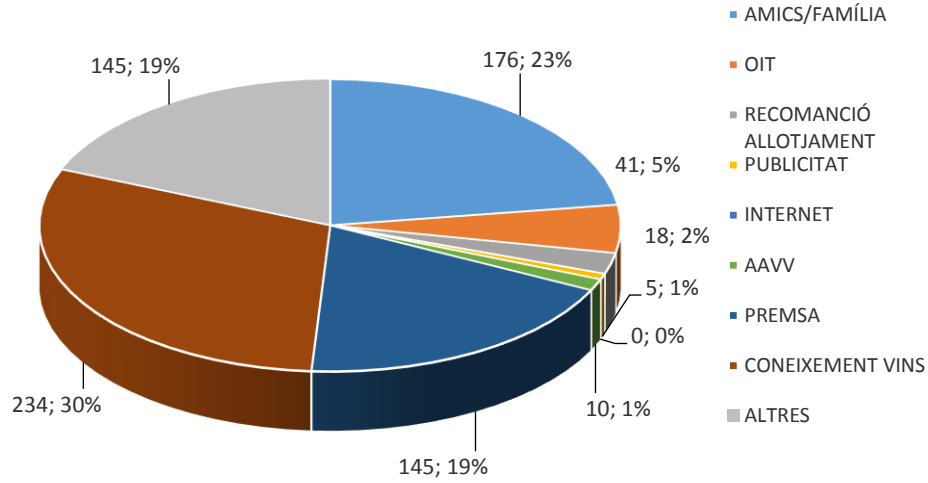

PERFIL DEL VISITANT DEL PRIORAT NO CATALÀ NI VALENCIÀ 2016

ENQUESTES REALITZADES: 753 / 2.133 PAX

EDAT

SEXE

DIES D'ESTADA

AFLUËNCIA SEGONS TEMPORADA

PROCEDÈNCIA

MITJÀ DE TRANSPORT FINS A ESPANYA

TIPUS D'ALLOTJAMENT

LLOC DE PERNOCTACIÓ GENERAL

LLOC DE PERNOCTACIÓ

GRAU DE CONEIXEMENT DEL PRIORAT

DETALL DEL CONEIXEMENT

FIDELITZACIÓ

FIDELITZACIÓ TARRAGONA-COSTA DAURADA

NOMBRE D'ESTADES PRÈVIES A TARRAGONA-COSTA DAURADA

INFORMACIÓ PRÈVIA A LA VISITA

CANAL D'INFORMACIÓ

CANAL DE CERCA