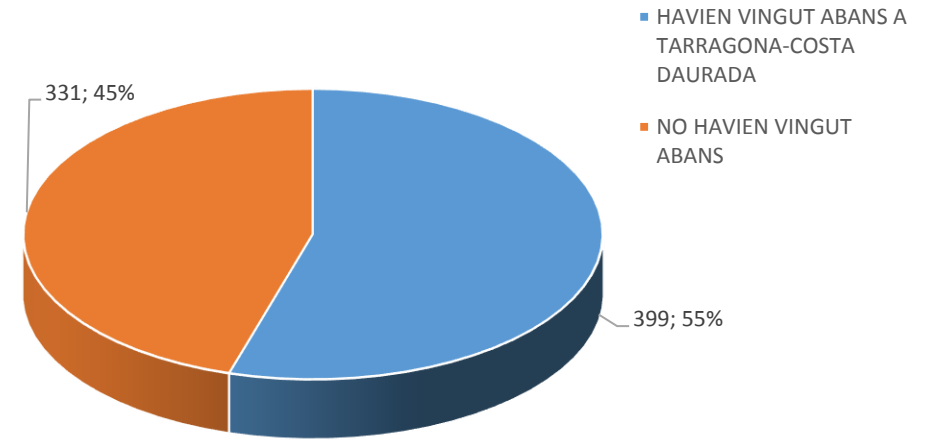

PERFIL DEL VISITANT DEL PRIORAT NO CATALÀ NI VALENCIÀ 2016

ENQUESTES REALITZADES: 753 / 2.133 PAX

EDAT

SEXE

DIES D'ESTADA

AFLUËNCIA SEGONS TEMPORADA

PROCEDÈNCIA

MITJÀ DE TRANSPORT FINS A ESPANYA

TIPUS D'ALLOTJAMENT

LLOC DE PERNOCTACIÓ GENERAL

LLOC DE PERNOCTACIÓ

GRAU DE CONEIXEMENT DEL PRIORAT

DETALL DEL CONEIXEMENT

FIDELITZACIÓ

FIDELITZACIÓ TARRAGONA-COSTA DAURADA

NOMBRE D'ESTADES PRÈVIES A TARRAGONA-COSTA DAURADA