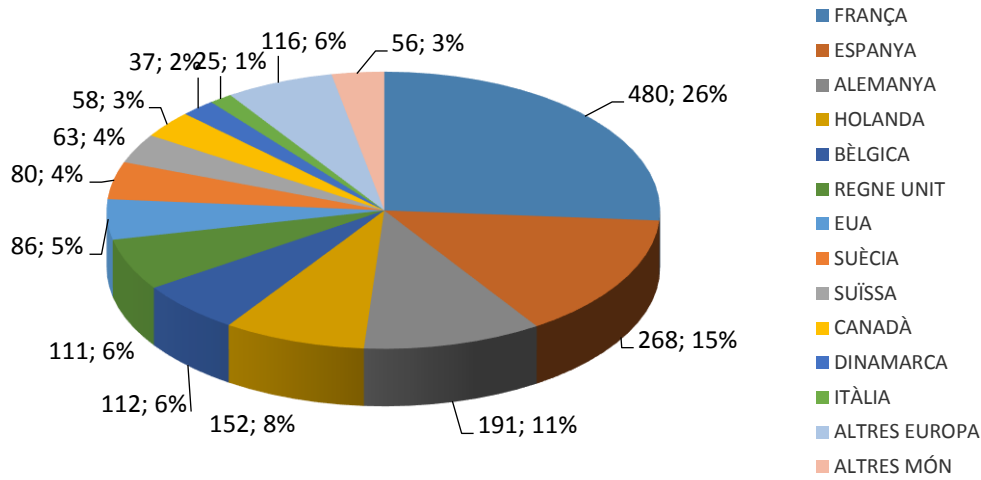

PROCEDÈNCIA