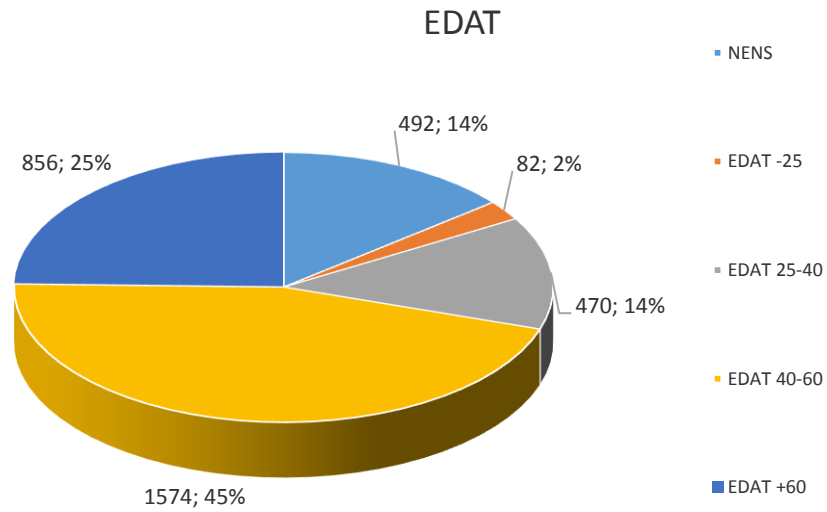

# PERFIL DEL VISITANT DEL PRIORAT NO CATALÀ NI VALENCIÀ 2017

## ENQUESTES REALITZADES: 646 / 1.852 PAX