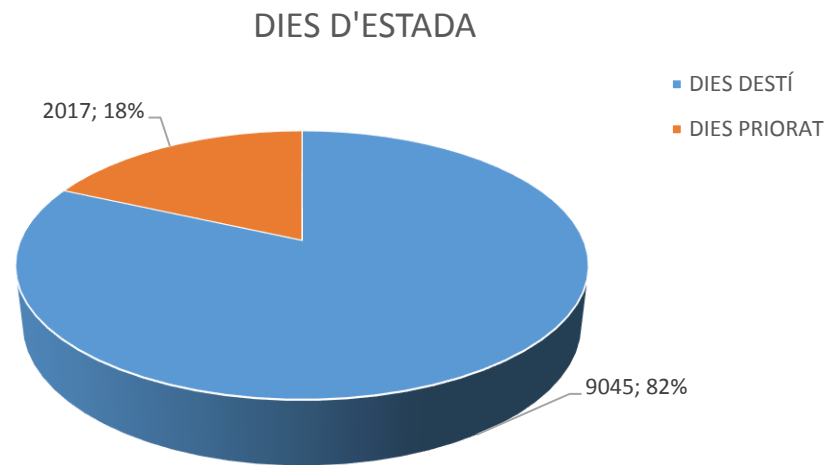

# PERFIL DEL VISITANT DEL PRIORAT NO CATALÀ NI VALENCIÀ 2017

## ENQUESTES REALITZADES: 646 / 1.852 PAX