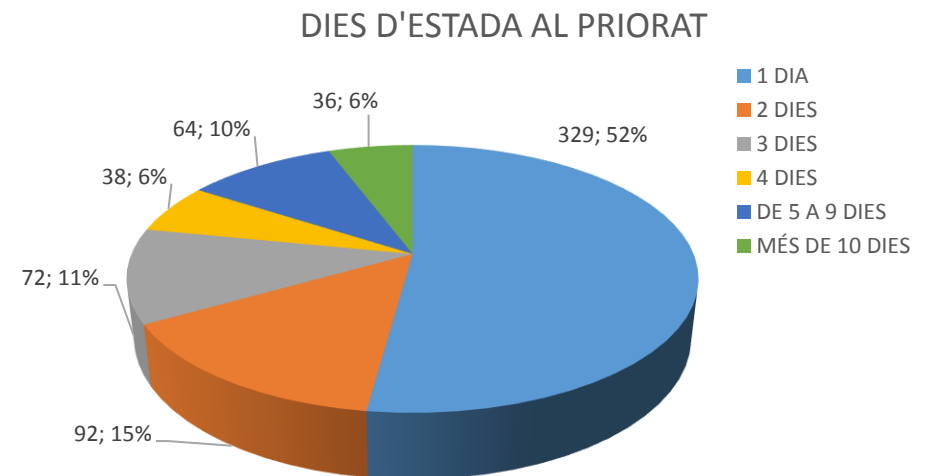

# PERFIL DEL VISITANT DEL PRIORAT NO CATALÀ NI VALENCIÀ 2017

## ENQUESTES REALITZADES: 646 / 1.852 PAX