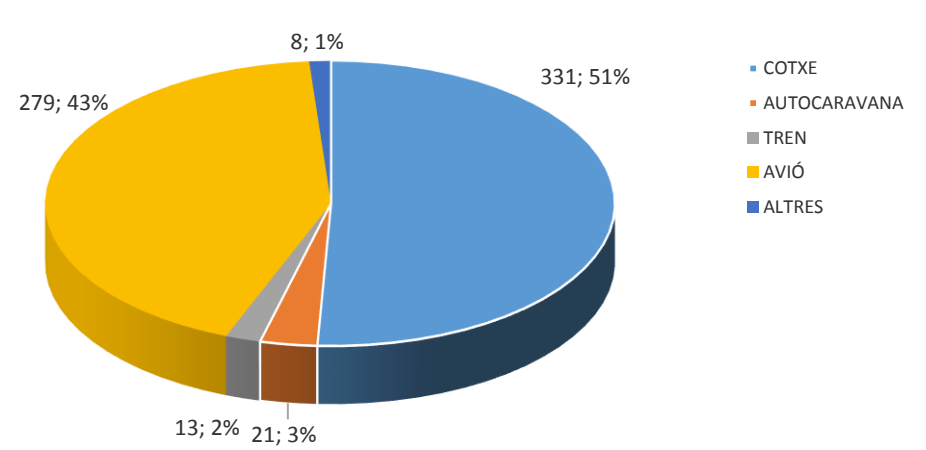

MITJÀ DE TRANSPORT FINS ESPANYA