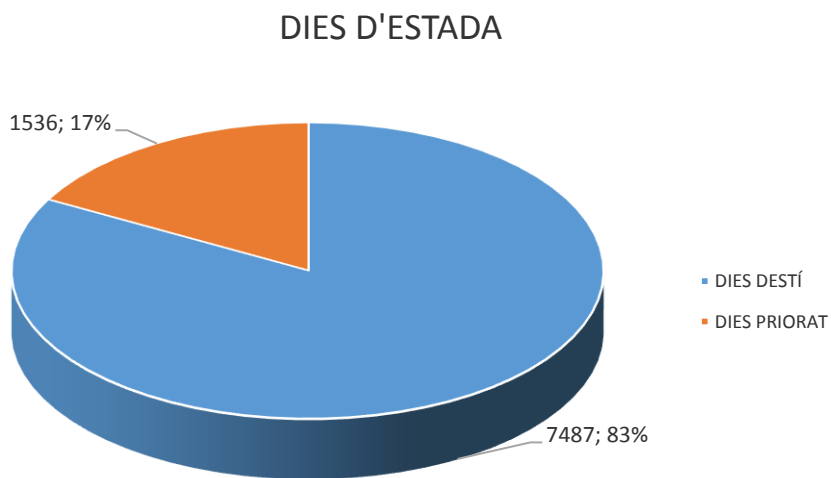

PERFIL DEL VISITANT DEL PRIORAT NO CATALÀ NI VALENCIÀ 2018

ENQUESTES REALITZADES: 542 / 1.394 PAX

PROCEDÈNCIA

MITJÀ DE TRANSPORT FINS ESPANYA

TIPUS D'ALLOTJAMENT

LLOC DE PERNOCTACIÓ GENERAL

LLOC DE PERNOCTACIÓ