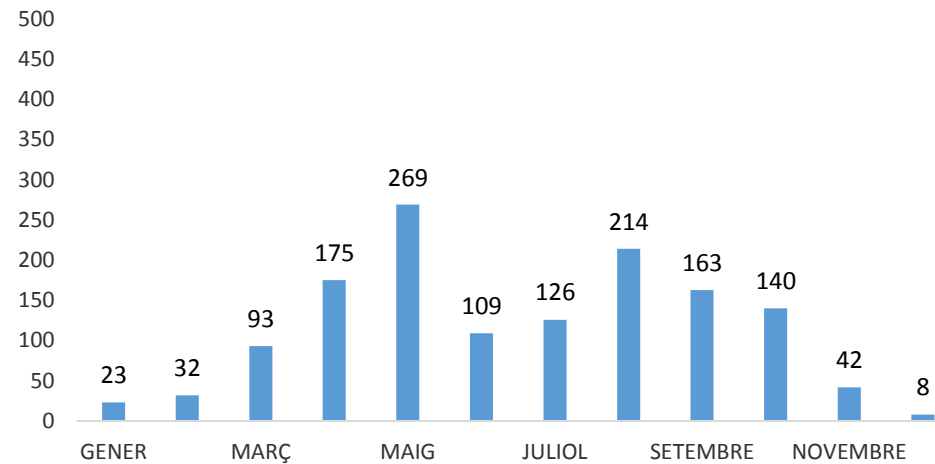

PERFIL DEL VISITANT DEL PRIORAT NO CATALÀ NI VALENCIÀ 2018

ENQUESTES REALITZADES: 542 / 1.394 PAX

PROCEDÈNCIA

MITJÀ DE TRANSPORT FINS ESPANYA

TIPUS D'ALLOTJAMENT

LLOC DE PERNOCTACIÓ GENERAL

LLOC DE PERNOCTACIÓ

AFLUÈNCIA SEGONS TEMPORADA

GRAU DE CONEIXEMENT DEL PRIORAT

DETALL DEL CONEIXEMENT

FIDELITZACIÓ

FIDELITZACIÓ TARRAGONA-COSTA DAURADA

NOMBRE D'ESTADES PRÈVIES A TARRAGONA-COSTA DAURADA

INFORMACIÓ PRÈVIA A LA VISITA