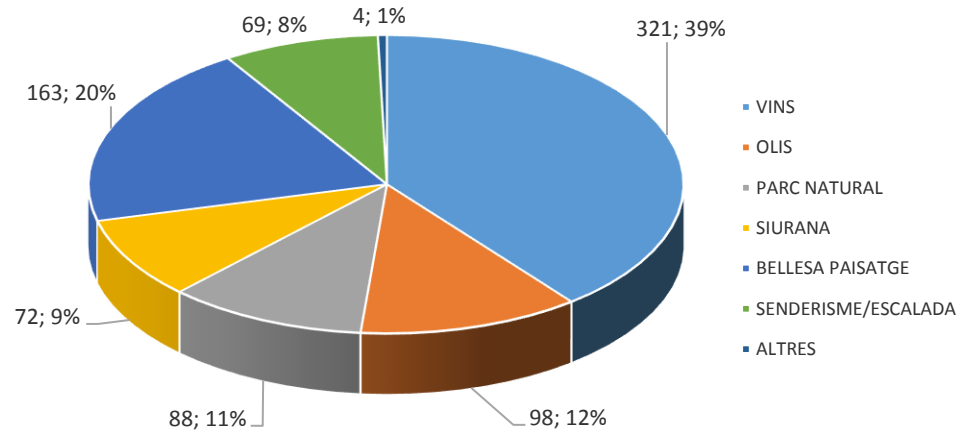

PERFIL DEL VISITANT DEL PRIORAT NO CATALÀ NI VALENCIÀ 2018

ENQUESTES REALITZADES: 542 / 1.394 PAX

PROCEDÈNCIA

MITJÀ DE TRANSPORT FINS ESPANYA

TIPUS D'ALLOTJAMENT

LLOC DE PERNOCTACIÓ GENERAL

LLOC DE PERNOCTACIÓ

AFLUÈNCIA SEGONS TEMPORADA

GRAU DE CONEIXEMENT DEL PRIORAT

DETALL DEL CONEIXEMENT

FIDELITZACIÓ

FIDELITZACIÓ TARRAGONA-COSTA DAURADA

NOMBRE D'ESTADES PRÈVIES A TARRAGONA-COSTA DAURADA

INFORMACIÓ PRÈVIA A LA VISITA