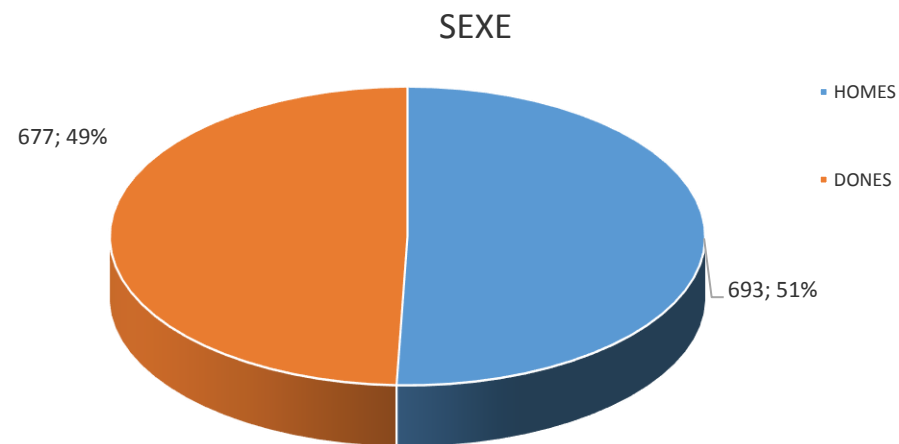

PERFIL DEL VISITANT DEL PRIORAT NO CATALÀ NI VALENCIÀ 2018

ENQUESTES REALITZADES: 542 / 1.394 PAX

PROCEDÈNCIA

MITJÀ DE TRANSPORT FINS ESPANYA

TIPUS D'ALLOTJAMENT

LLOC DE PERNOCTACIÓ GENERAL

LLOC DE PERNOCTACIÓ