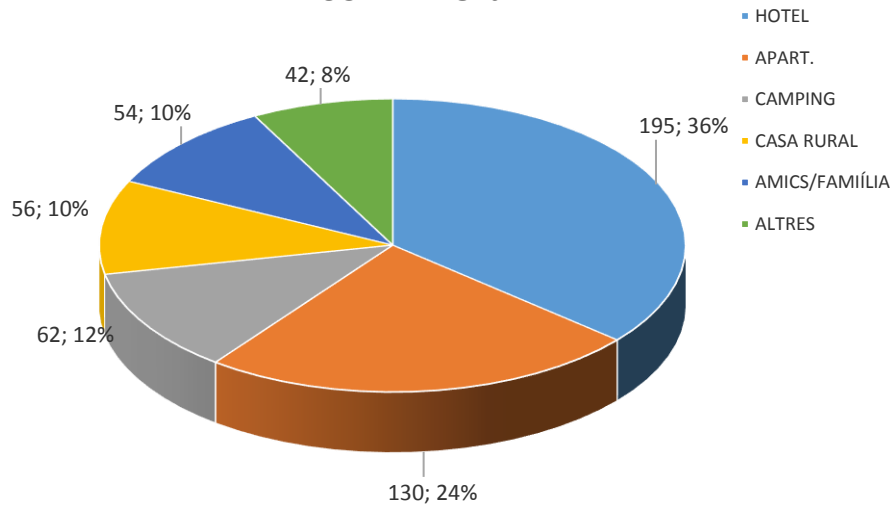

PERFIL DEL VISITANT DEL PRIORAT NO CATALÀ NI VALENCIÀ 2018

ENQUESTES REALITZADES: 542 / 1.394 PAX

PROCEDÈNCIA

MITJÀ DE TRANSPORT FINS ESPANYA

TIPUS D'ALLOTJAMENT

LLOC DE PERNOCTACIÓ GENERAL

LLOC DE PERNOCTACIÓ