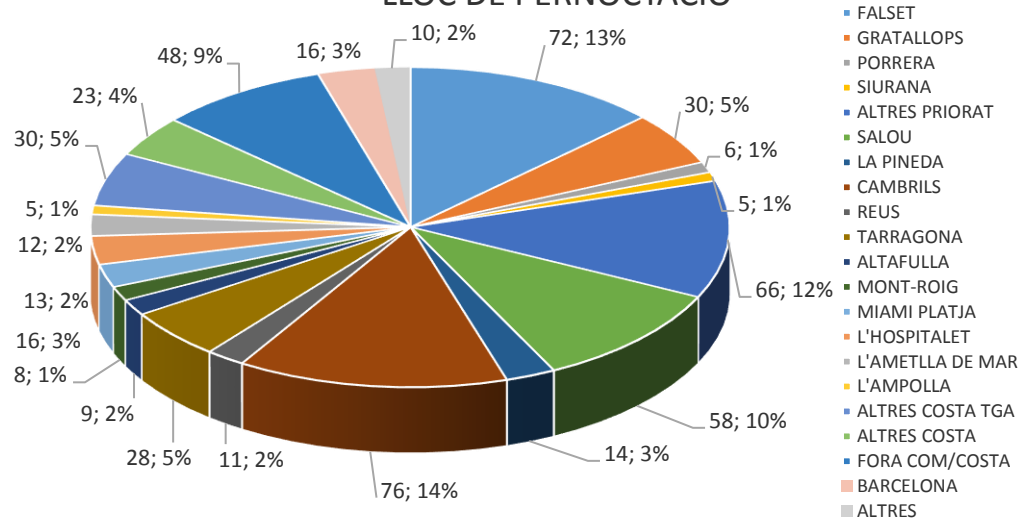

PERFIL DEL VISITANT DEL PRIORAT NO CATALÀ NI VALENCIÀ 2018

ENQUESTES REALITZADES: 542 / 1.394 PAX

PROCEDÈNCIA

MITJÀ DE TRANSPORT FINS ESPANYA

TIPUS D'ALLOTJAMENT

LLOC DE PERNOCTACIÓ GENERAL

LLOC DE PERNOCTACIÓ

AFLUÈNCIA SEGONS TEMPORADA

GRAU DE CONEIXEMENT DEL PRIORAT

DETALL DEL CONEIXEMENT

FIDELITZACIÓ

FIDELITZACIÓ TARRAGONA-COSTA DAURADA

NOMBRE D'ESTADES PRÈVIES A TARRAGONA-COSTA DAURADA

INFORMACIÓ PRÈVIA A LA VISITA