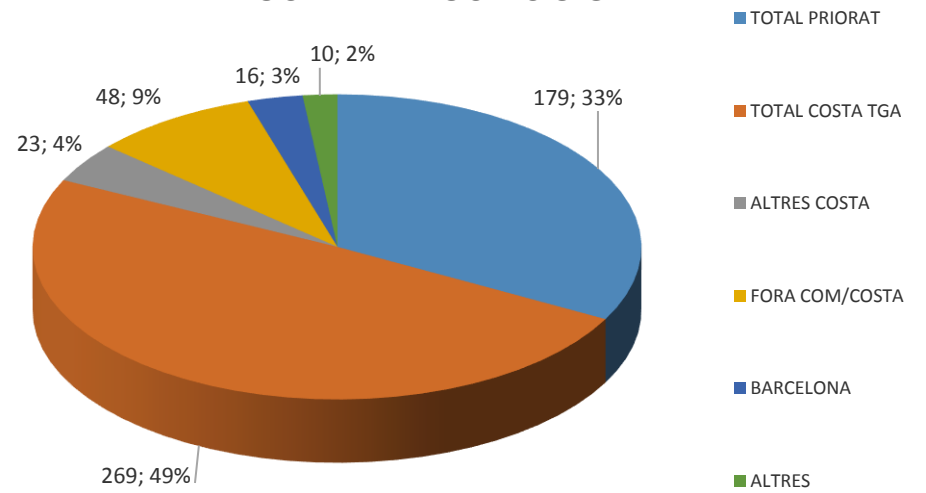

PERFIL DEL VISITANT DEL PRIORAT NO CATALÀ NI VALENCIÀ 2018

ENQUESTES REALITZADES: 542 / 1.394 PAX

PROCEDÈNCIA

MITJÀ DE TRANSPORT FINS ESPANYA

TIPUS D'ALLOTJAMENT

LLOC DE PERNOCTACIÓ GENERAL

LLOC DE PERNOCTACIÓ

AFLUÈNCIA SEGONS TEMPORADA

GRAU DE CONEIXEMENT DEL PRIORAT

DETALL DEL CONEIXEMENT

FIDELITZACIÓ

FIDELITZACIÓ TARRAGONA-COSTA DAURADA

NOMBRE D'ESTADES PRÈVIES A TARRAGONA-COSTA DAURADA

INFORMACIÓ PRÈVIA A LA VISITA