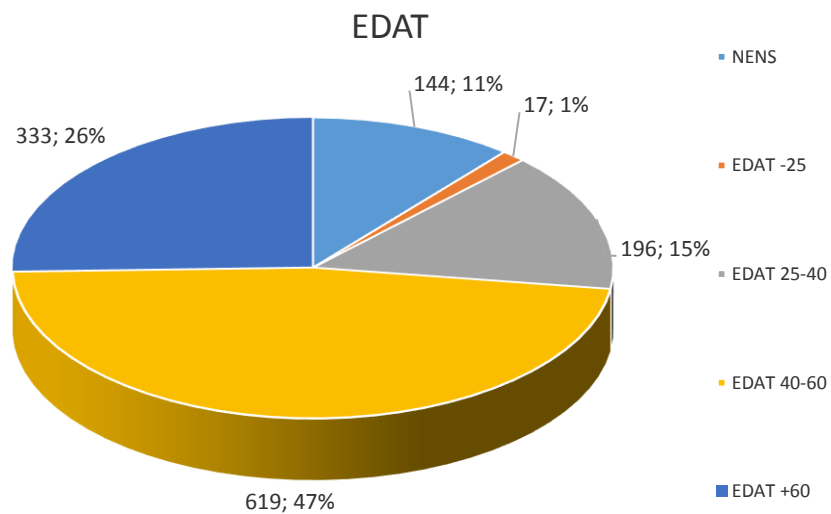

PERFIL DEL VISITANT DEL PRIORAT NO CATALÀ NI VALENCIÀ 2018

ENQUESTES REALITZADES: 542 / 1.394 PAX

PROCEDÈNCIA

MITJÀ DE TRANSPORT FINS ESPANYA

TIPUS D'ALLOTJAMENT

LLOC DE PERNOCTACIÓ GENERAL

LLOC DE PERNOCTACIÓ