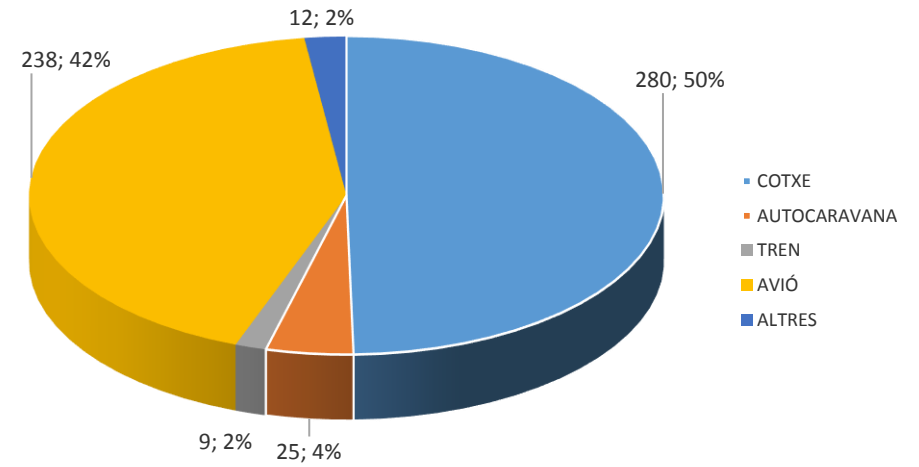

PERFIL DEL VISITANT DEL PRIORAT NO CATALÀ NI VALENCIÀ 2018

ENQUESTES REALITZADES: 542 / 1.394 PAX

PROCEDÈNCIA

MITJÀ DE TRANSPORT FINS ESPANYA

TIPUS D'ALLOTJAMENT

LLOC DE PERNOCTACIÓ GENERAL

LLOC DE PERNOCTACIÓ