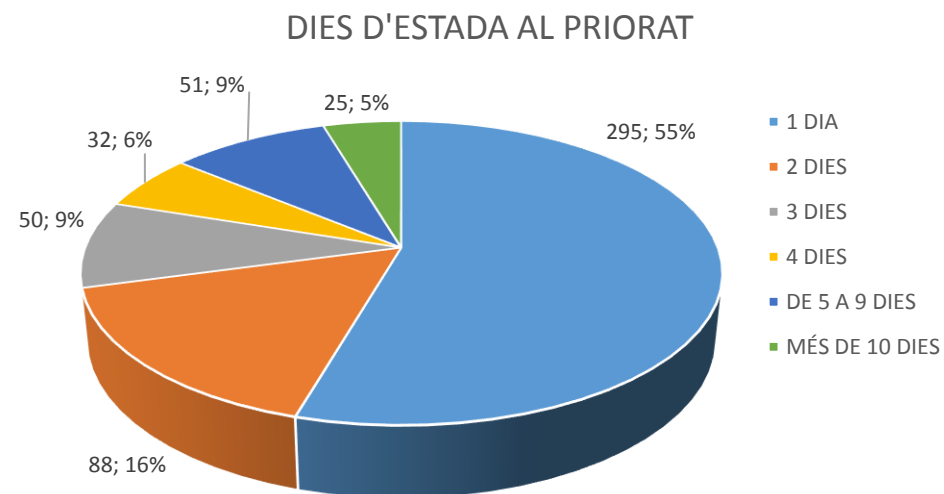

PERFIL DEL VISITANT DEL PRIORAT NO CATALÀ NI VALENCIÀ 2018

ENQUESTES REALITZADES: 542 / 1.394 PAX

PROCEDÈNCIA

MITJÀ DE TRANSPORT FINS ESPANYA

TIPUS D'ALLOTJAMENT

LLOC DE PERNOCTACIÓ GENERAL

LLOC DE PERNOCTACIÓ