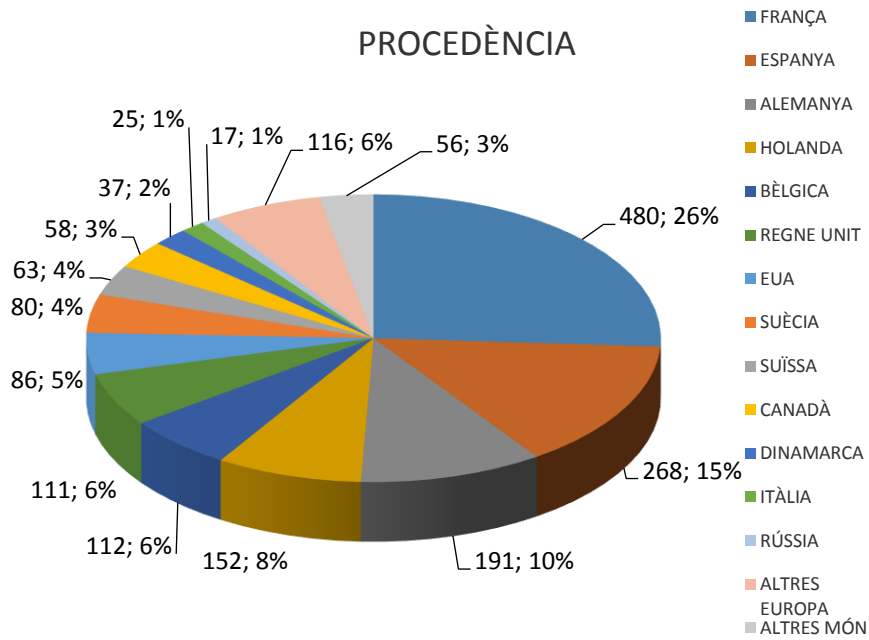

PERFIL DEL VISITANT DEL PRIORAT NO CATALÀ NI VALENCIÀ 2018

ENQUESTES REALITZADES: 542 / 1.394 PAX

PROCEDÈNCIA

MITJÀ DE TRANSPORT FINS ESPANYA

TIPUS D'ALLOTJAMENT

LLOC DE PERNOCTACIÓ GENERAL

LLOC DE PERNOCTACIÓ

CANAL D'INFORMACIÓ

CANAL DE CERCA